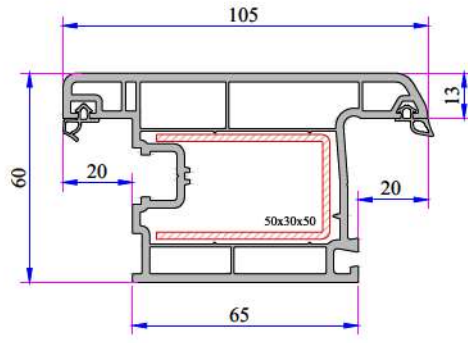

Dışa Açılım Kapı Kanat Profili
632.2101.0