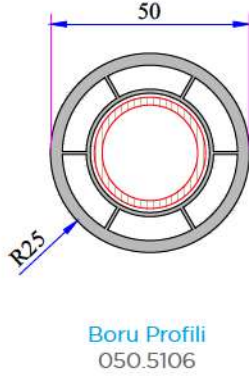

Damlalık Profili
900.6307

Kasa Pervaz Profili
(35mm)
099.5523

Kasa Pervaz Profili
(50mm)
099.5524

Universal Kısa Bağ
Profili
099.5004

Universal Geniş Bağ Profili
058.5707

İnce Bağ Profili
060.5001

Kısa Bağ Profili
099.5003

Pervaz Profili
058.5504

Universal Kalın Bağ Profili Kapağı
058.5000

Kalın Bağ Profili
060.5000

60x100 Tırnaklı Kutu Profili
060.5203.0.00

60x100 Kasa Yükseltme Profili
900.5303

135° Köşe Profili
060.5102

W 632 SERİSİ PVC PROFİL SİSTEMİ