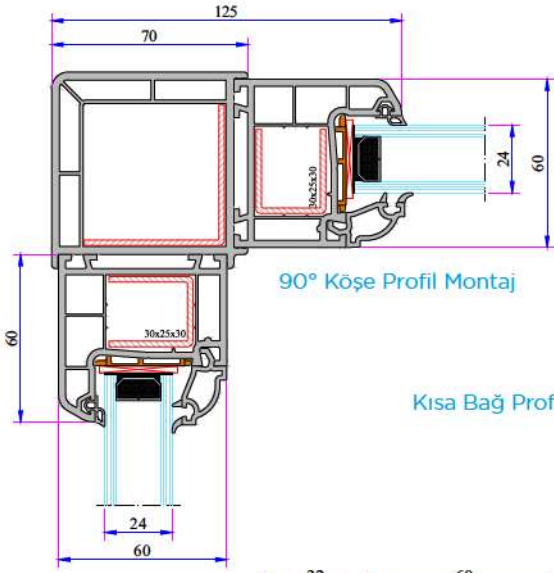

Kasa - Dışa Açılım Kanat Profil Montajı

Kasa - Kapı Kanat Profil Montajı

Kanat - Orta Kayıt - Kanat Profil Montajı

Kasa - Dışa Açılım Kapı Kanat Profil Montajı

Alüminyum Pervazlı Kasa Kapı Kanat Profil Montajı

İnce Bağ Profil Montajı

W 632 SERİSİ PVC PROFİL SİSTEMİ

90° Köşe Profil Montaj

Kısa Bağ Profil Montaj

100mm Kasa Yükseltme
Profil Montaj

135° Köşe Profil Montaj

Kısa Bağ Profil Montaj

60x100 Kutu Profili