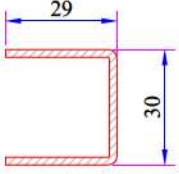

W 632 Destek Sacı Profilleri