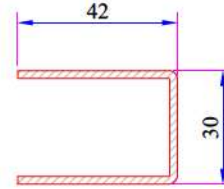

W 632 Destek Sacı Profilleri