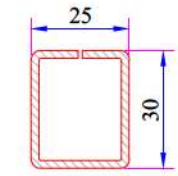

W 632 Destek Sacı Profilleri