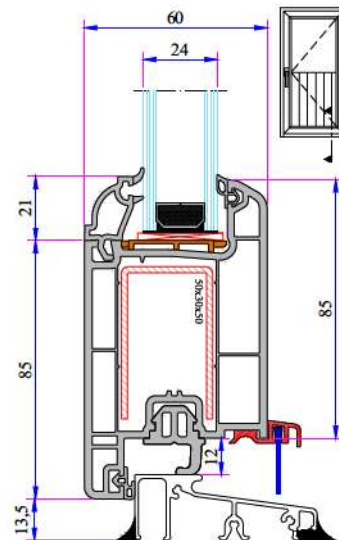

Kasa - Dışa Açılım Kanat Profil Montajı

Kasa - Kapı Kanat Profil Montajı

Kanat - Orta Kayıt - Kanat Profil Montajı

Kasa - Dışa Açılım Kapı Kanat Profil Montajı

Alüminyum Pervazlı Kasa Kapı Kanat Profil Montajı

İnce Bağ Profil Montajı

W 632 SERİSİ PVC PROFİL SİSTEMİ

90° Köşe Profil Montaj

Kısa Bağ Profil Montaj

100mm Kasa Yükseltme
Profil Montaj

135° Köşe Profil Montaj

Kısa Bağ Profil Montaj

60x100 Kutu Profili