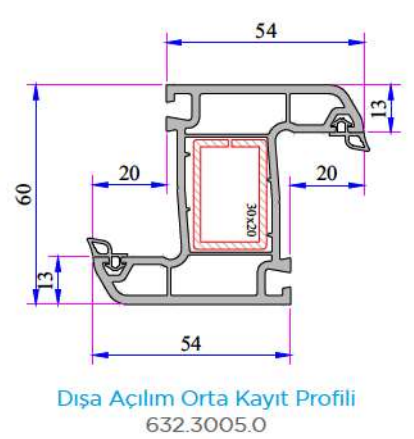

W 632 SERİSİ PVC PROFİL SİSTEMİ