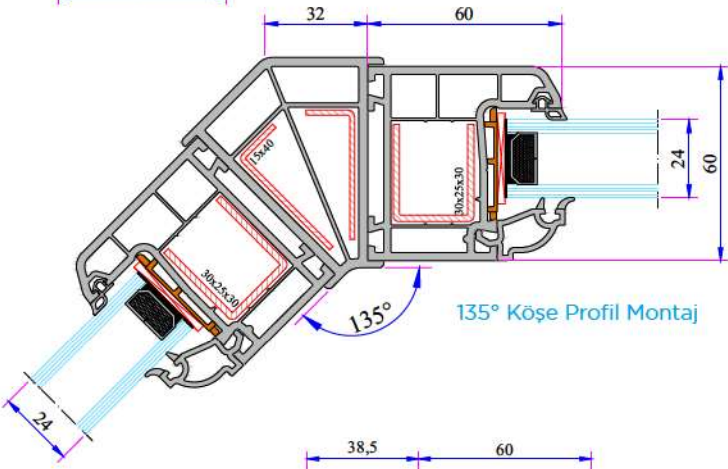

İnce Bağ Profil Montajı

W 632 SERİSİ PVC PROFİL SİSTEMİ

90° Köşe Profil Montaj

Kısa Bağ Profil Montaj

100mm Kasa Yükseltme
Profil Montaj

135° Köşe Profil Montaj

Kısa Bağ Profil Montaj

60x100 Kutu Profili