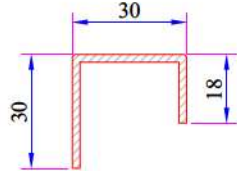

W 632 Destek Sacı Profilleri