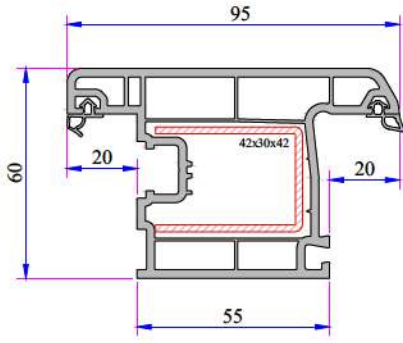

Dışa Açılım Eko Kapı Kanat Profili
632.2108.0