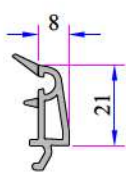

Contalı Çift Cam Çıtası
20 mm
101.4100

Contalı Çift Cam Çıtası
20 mm
101.4102

Contalı Çift Cam Çıtası
24 mm
750.4500

Contalı Çift Cam Çıtası
24 mm
101.4202

Contalı Üçlü Cam Çıtası
30 mm
332.4100

Contalı Üçlü Cam Çıtası
32 mm
101.4500

Damlalık Profili
900.6307

Kasa Pervaz Profili
(35mm)
099.5523

Kasa Pervaz Profili
(50mm)
099.5524

Universal Kısa Bağ
Profili
099.5004

Universal Geniş Bağ Profili
058.5707

İnce Bağ Profili
060.5001

Kısa Bağ Profili
099.5003