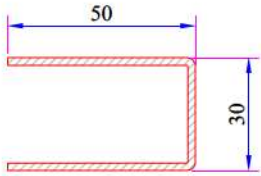

W 632 Destek Sacı Profilleri