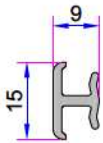

Contalı Çift Cam Çıtası
20 mm
101.4100

Contalı Çift Cam Çıtası
20 mm
101.4102

Contalı Çift Cam Çıtası
24 mm
750.4500

Contalı Çift Cam Çıtası
24 mm
101.4202

Contalı Üçlü Cam Çıtası
30 mm
332.4100

Contalı Üçlü Cam Çıtası
32 mm
101.4500

Damlalık Profili
900.6307

Kasa Pervaz Profili
(35mm)
099.5523

Kasa Pervaz Profili
(50mm)
099.5524

Universal Kısa Bağ
Profili
099.5004

Universal Geniş Bağ Profili
058.5707

İnce Bağ Profili
060.5001

Kısa Bağ Profili
099.5003