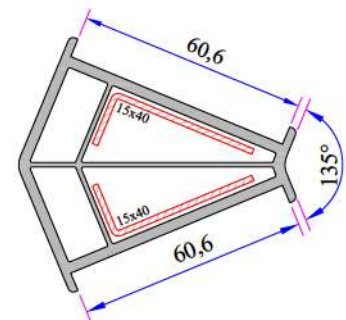

Cam Kalınlıkları (mm): 4, 20, 24, 30, 32 mm

Isı İletim Katsayısı Uf: 1,58 W/m²K

- 1 3 Odacıklı Kasa.
- 2 Damlalıklı ve Düz Kanat Seçeneđi.
- 3 Çift ve Üçlü Cam Seçeneđi.

AÇIKLAMA

Ana profilleri 60 mm geniřliktedir.

Pervaz Profili
058.5504

Universal Kalın Bağ Profili Kapağı
058.5000

Kalın Bağ Profili
060.5000

60x100 Tırnaklı Kutu Profili
060.5203.0.00

60x100 Kasa Yükseltme Profili
900.5303

135° Köşe Profili
060.5102

W 632 SERİSİ PVC PROFİL SİSTEMİ