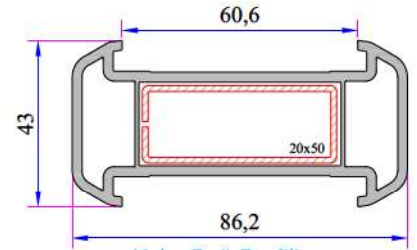

Damlalık Profili
900.6307

Kasa Pervaz Profili
(35mm)
099.5523

Kasa Pervaz Profili
(50mm)
099.5524

Universal Kısa Bağ
Profili
099.5004

Universal Geniş Bağ Profili
058.5707

İnce Bağ Profili
060.5001

Kısa Bağ Profili
099.5003

Pervaz Profili
058.5504

Universal Kalın Bağ Profili Kapağı
058.5000

Kalın Bağ Profili
060.5000

60x100 Tırnaklı Kutu Profili
060.5203.0.00

60x100 Kasa Yükseltme Profili
900.5303

135° Köşe Profili
060.5102

W 632 SERİSİ PVC PROFİL SİSTEMİ