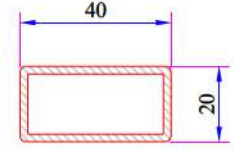

W 632 Destek Sacı Profilleri