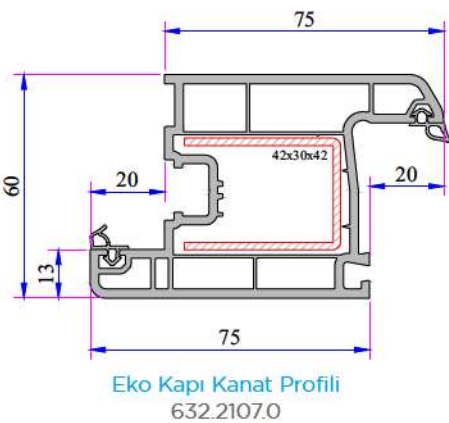

W 632 SERİSİ PVC PROFİL SİSTEMİ