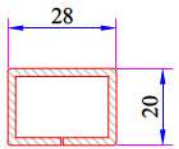

W 632 Destek Sacı Profilleri