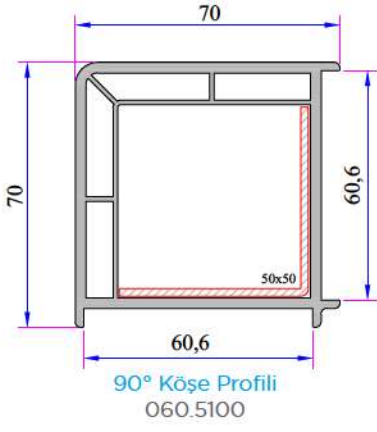

Pervaz Profili
058.5504

Universal Kalın Bağ Profili Kapağı
058.5000

Kalın Bağ Profili
060.5000

60x100 Tırnaklı Kutu Profili
060.5203.0.00

60x100 Kasa Yükseltme Profili
900.5303

135° Köşe Profili
060.5102

W 632 SERİSİ PVC PROFİL SİSTEMİ