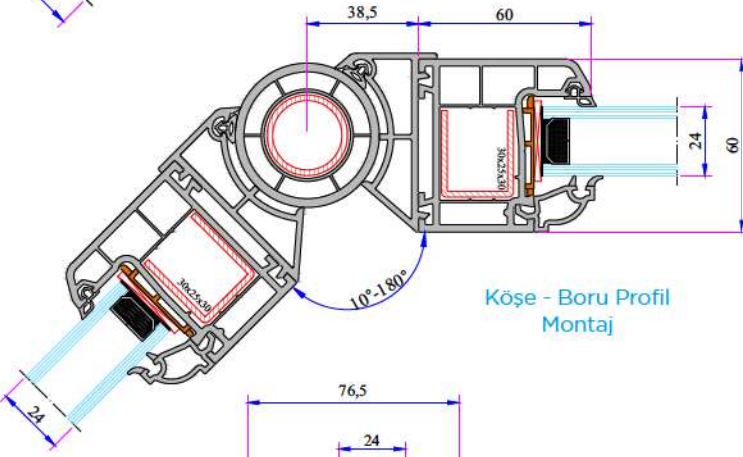

Kasa - Dışa Açılım Kanat Profil Montajı

Kasa - Kapı Kanat Profil Montajı

Kanat - Orta Kayıt - Kanat Profil Montajı

Kasa - Dışa Açılım Kapı Kanat Profil Montajı

Alüminyum Pervazlı Kasa Kapı Kanat Profil Montajı

İnce Bağ Profil Montajı

W 632 SERİSİ PVC PROFİL SİSTEMİ

90° Köşe Profil Montaj

Kısa Bağ Profil Montaj

100mm Kasa Yükseltme
Profil Montaj

135° Köşe Profil Montaj

Kısa Bağ Profil Montaj

60x100 Kutu Profili

Köşe - Boru Profil
Montaj

Universal Kalın Bağ
Profil Montaj

Damlalıklı - Kasa
Montaj Profil
Montaj

www.adopen.com.tr

FACTORY

Antalya Organize Sanayi Bölgesi 2.Kısım Mah. 21.Cadde No:3

07040 Döşemealtı / ANTALYA / TURKEY