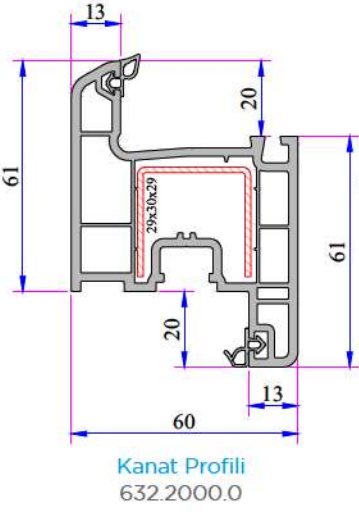

W 632 SERİSİ PVC PROFİL SİSTEMİ