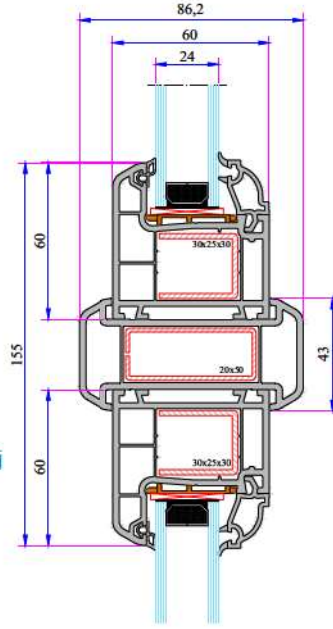

Kasa - Dışa Açılım Kanat Profil Montajı

Kasa - Kapı Kanat Profil Montajı

Kanat - Orta Kayıt - Kanat Profil Montajı

Kasa - Dışa Açılım Kapı Kanat Profil Montajı

Alüminyum Pervazlı Kasa Kapı Kanat Profil Montajı

İnce Bağ Profil Montajı

W 632 SERİSİ PVC PROFİL SİSTEMİ

90° Köşe Profil Montaj

Kısa Bağ Profil Montaj

100mm Kasa Yükseltme
Profil Montaj

135° Köşe Profil Montaj

Kısa Bağ Profil Montaj

60x100 Kutu Profili