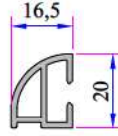

Contalı Çift Cam Çıtası
20 mm
101.4100

Contalı Çift Cam Çıtası
20 mm
101.4102

Contalı Çift Cam Çıtası
24 mm
750.4500

Contalı Çift Cam Çıtası
24 mm
101.4202

Contalı Üçlü Cam Çıtası
30 mm
332.4100

Contalı Üçlü Cam Çıtası
32 mm
101.4500

Damlalık Profili
900.6307

Kasa Pervaz Profili
(35mm)
099.5523

Kasa Pervaz Profili
(50mm)
099.5524

Universal Kısa Bağ
Profili
099.5004

Universal Geniş Bağ Profili
058.5707

İnce Bağ Profili
060.5001

Kısa Bağ Profili
099.5003