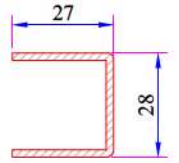

W 632 Destek Sacı Profilleri