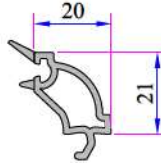

Contalı Çift Cam Çıtası
20 mm
101.4100

Contalı Çift Cam Çıtası
20 mm
101.4102

Contalı Çift Cam Çıtası
24 mm
750.4500

Contalı Çift Cam Çıtası
24 mm
101.4202

Contalı Üçlü Cam Çıtası
30 mm
332.4100

Contalı Üçlü Cam Çıtası
32 mm
101.4500