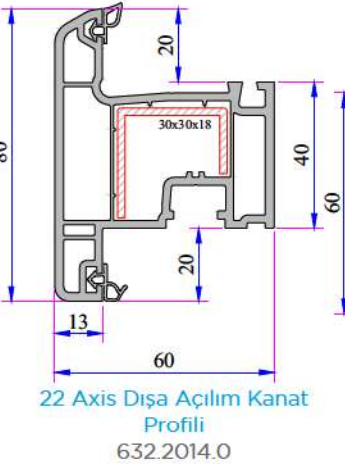

W 632 SERİSİ PVC PROFİL SİSTEMİ