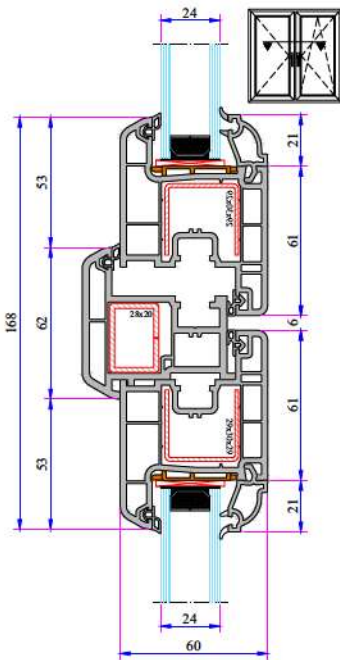

Kanat - Orta Kayıt - Kanat Profil Montajı