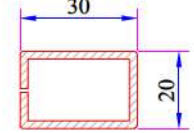

W 632 Destek Sacı Profilleri