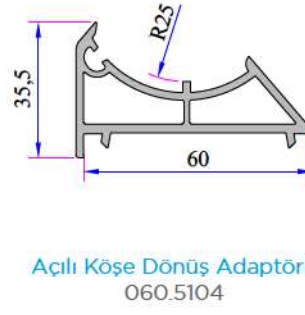

Pervaz Profili
058.5504

Universal Kalın Bağ Profili Kapağı
058.5000

Kalın Bağ Profili
060.5000

60x100 Tırnaklı Kutu Profili
060.5203.0.00

60x100 Kasa Yükseltme Profili
900.5303

135° Köşe Profili
060.5102

W 632 SERİSİ PVC PROFİL SİSTEMİ