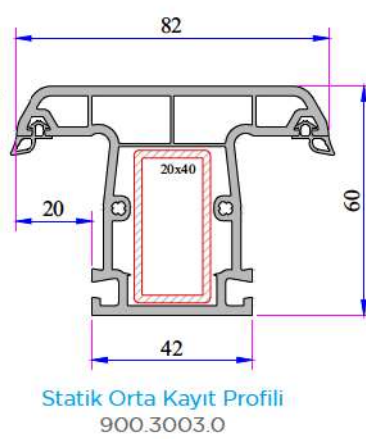

W 632 SERİSİ PVC PROFİL SİSTEMİ