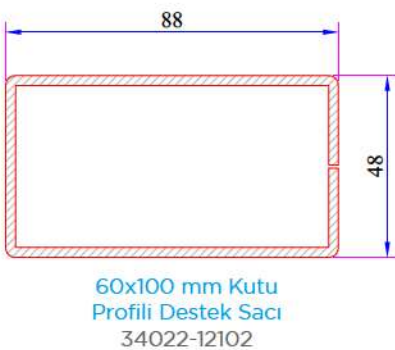

W 632 Destek Sacı Profilleri