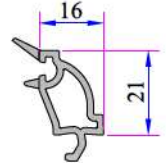

Contalı Çift Cam Çıtası
20 mm
101.4100

Contalı Çift Cam Çıtası
20 mm
101.4102

Contalı Çift Cam Çıtası
24 mm
750.4500

Contalı Çift Cam Çıtası
24 mm
101.4202

Contalı Üçlü Cam Çıtası
30 mm
332.4100

Contalı Üçlü Cam Çıtası
32 mm
101.4500