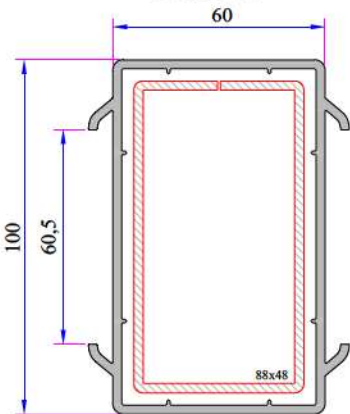

60x100 Tırnaklı Kutu Profili
060.5203.0.00