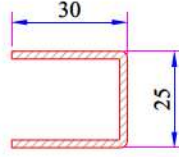

W 632 Destek Sacı Profilleri