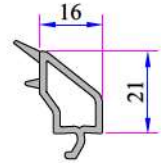

Contalı Çift Cam Çıtası
20 mm
101.4100

Contalı Çift Cam Çıtası
20 mm
101.4102

Contalı Çift Cam Çıtası
24 mm
750.4500

Contalı Çift Cam Çıtası
24 mm
101.4202

Contalı Üçlü Cam Çıtası
30 mm
332.4100

Contalı Üçlü Cam Çıtası
32 mm
101.4500