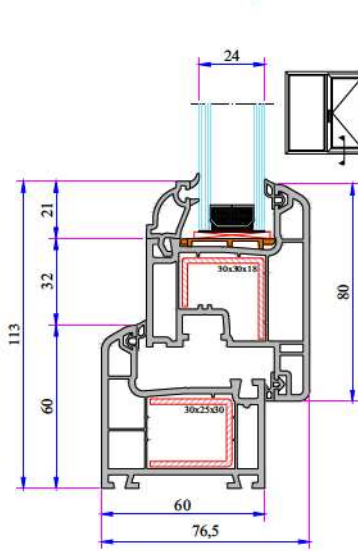

Pervaz Profili
058.5504

Universal Kalın Bağ Profili Kapağı
058.5000

Kalın Bağ Profili
060.5000

60x100 Tırnaklı Kutu Profili
060.5203.0.00

60x100 Kasa Yükseltme Profili
900.5303

135° Köşe Profili
060.5102

W 632 SERİSİ PVC PROFİL SİSTEMİ

W 632 Destek Sacı Profilleri

W 632 Montajlar

Kasa - Kanat Profil Montajı

Kasa - Dışa Açılım Kanat Profil Montajı

Pervazlı Kasa - Kanat Profil Montajı

Pervazlı Kasa(60mm) - Kanat Profil Montajı

Orta Kayıt - Kanat Profil Montajı