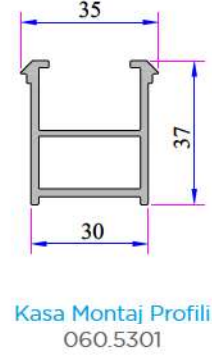

Pervaz Profili
058.5504

Universal Kalın Bağ Profili Kapağı
058.5000

Kalın Bağ Profili
060.5000

60x100 Tırnaklı Kutu Profili
060.5203.0.00

60x100 Kasa Yükseltme Profili
900.5303

135° Köşe Profili
060.5102

W 632 SERİSİ PVC PROFİL SİSTEMİ