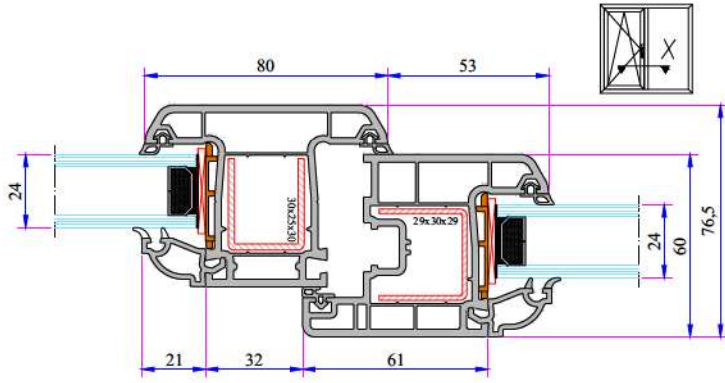

W 632 Destek Sacı Profilleri

W 632 Montajlar

Kasa - Kanat Profil Montajı

Kasa - Dışa Açılım Kanat Profil Montajı

Pervazlı Kasa - Kanat Profil Montajı

Pervazlı Kasa(60mm) - Kanat Profil Montajı

Orta Kayıt - Kanat Profil Montajı