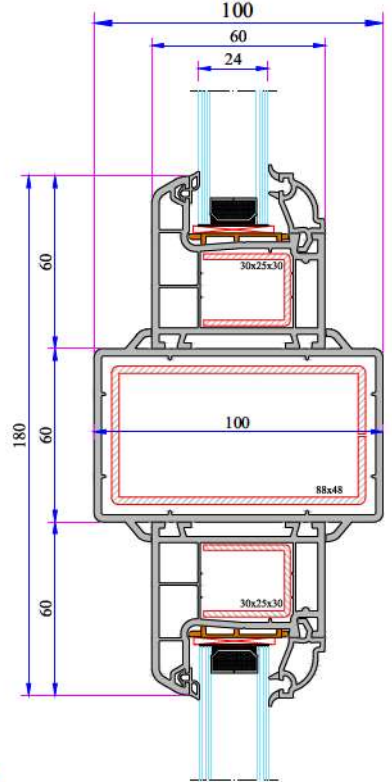

Kasa - Dışa Açılım Kanat Profil Montajı

Kasa - Kapı Kanat Profil Montajı

Kanat - Orta Kayıt - Kanat Profil Montajı

Kasa - Dışa Açılım Kapı Kanat Profil Montajı

Alüminyum Pervazlı Kasa Kapı Kanat Profil Montajı

İnce Bağ Profil Montajı

W 632 SERİSİ PVC PROFİL SİSTEMİ

90° Köşe Profil Montaj

Kısa Bağ Profil Montaj

100mm Kasa Yükseltme
Profil Montaj

135° Köşe Profil Montaj

Kısa Bağ Profil Montaj

60x100 Kutu Profili

Köşe - Boru Profil
Montaj

Universal Kalın Bağ
Profil Montaj

Damlalıklı - Kasa
Montaj Profil
Montaj

www.adopen.com.tr

FACTORY

Antalya Organize Sanayi Bölgesi 2.Kısım Mah. 21.Cadde No:3

07040 Döşemealtı / ANTALYA / TURKEY