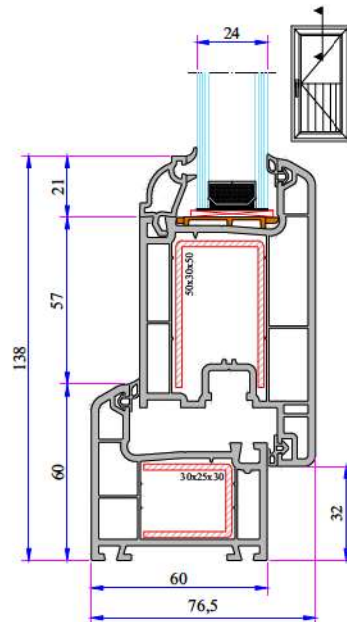

Pervaz Profili
058.5504

Universal Kalın Bağ Profili Kapağı
058.5000

Kalın Bağ Profili
060.5000

60x100 Tırnaklı Kutu Profili
060.5203.0.00

60x100 Kasa Yükseltme Profili
900.5303

135° Köşe Profili
060.5102

W 632 SERİSİ PVC PROFİL SİSTEMİ

W 632 Destek Sacı Profilleri

W 632 Montajlar

Kasa - Kanat Profil Montajı

Kasa - Dışa Açılım Kanat Profil Montajı

Pervazlı Kasa - Kanat Profil Montajı

Pervazlı Kasa(60mm) - Kanat Profil Montajı

Orta Kayıt - Kanat Profil Montajı

Kasa - Dışa Açılım Kanat Profil Montajı

Kasa - Kapı Kanat Profil Montajı

Kanat - Orta Kayıt - Kanat Profil Montajı

Kasa - Dışa Açılım Kapı Kanat Profil Montajı

Alüminyum Pervazlı Kasa Kapı Kanat Profil Montajı