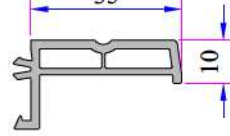

Contalı Çift Cam Çıtası
20 mm
101.4100

Contalı Çift Cam Çıtası
20 mm
101.4102

Contalı Çift Cam Çıtası
24 mm
750.4500

Contalı Çift Cam Çıtası
24 mm
101.4202

Contalı Üçlü Cam Çıtası
30 mm
332.4100

Contalı Üçlü Cam Çıtası
32 mm
101.4500

Damlalık Profili
900.6307

Kasa Pervaz Profili
(35mm)
099.5523

Kasa Pervaz Profili
(50mm)
099.5524

Universal Kısa Bağ
Profili
099.5004

Universal Geniş Bağ Profili
058.5707

İnce Bağ Profili
060.5001

Kısa Bağ Profili
099.5003