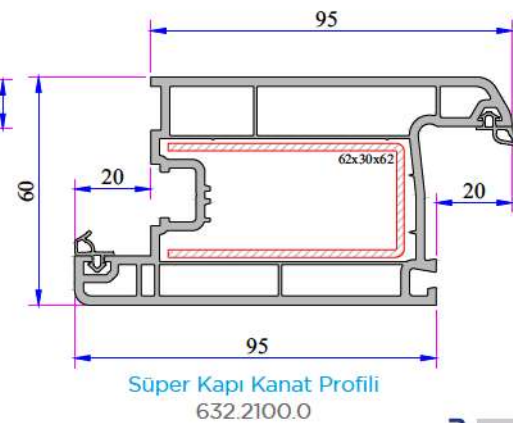

W 632 SERİSİ PVC PROFİL SİSTEMİ