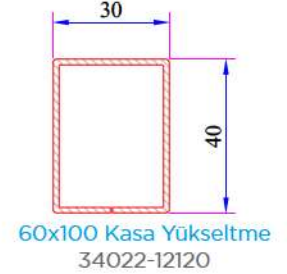

W 632 Destek Sacı Profilleri