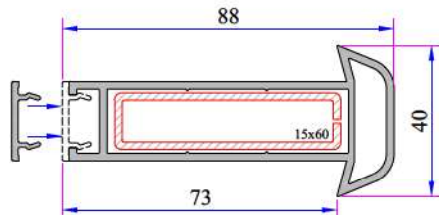

Damlalık Profili
900.6307

Kasa Pervaz Profili
(35mm)
099.5523

Kasa Pervaz Profili
(50mm)
099.5524

Universal Kısa Bağ
Profili
099.5004

Universal Geniş Bağ Profili
058.5707

İnce Bağ Profili
060.5001

Kısa Bağ Profili
099.5003

Pervaz Profili
058.5504

Universal Kalın Bağ Profili Kapağı
058.5000

Kalın Bağ Profili
060.5000

60x100 Tırnaklı Kutu Profili
060.5203.0.00

60x100 Kasa Yükseltme Profili
900.5303

135° Köşe Profili
060.5102

W 632 SERİSİ PVC PROFİL SİSTEMİ