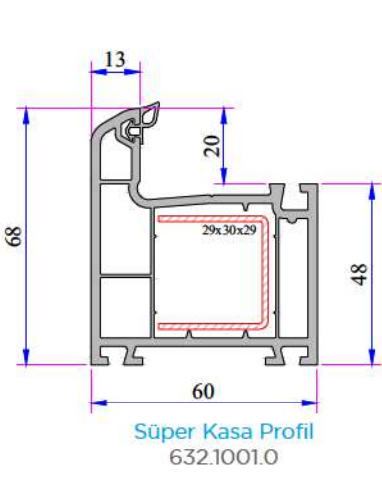

W 632 SERİSİ PVC PROFİL SİSTEMİ