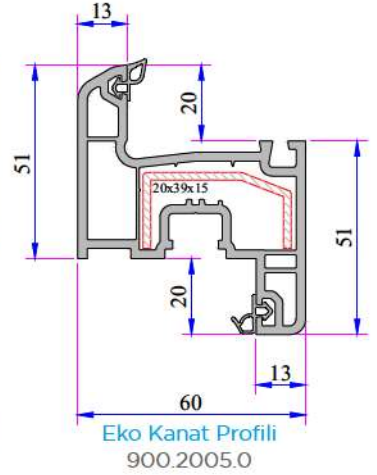

W 632 SERİSİ PVC PROFİL SİSTEMİ