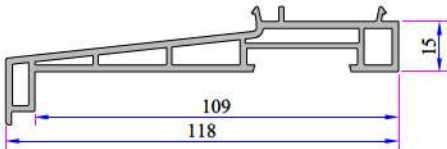

Damlalık Profili
900.6307

Kasa Pervaz Profili
(35mm)
099.5523

Kasa Pervaz Profili
(50mm)
099.5524

Universal Kısa Bağ
Profili
099.5004

Universal Geniş Bağ Profili
058.5707

İnce Bağ Profili
060.5001

Kısa Bağ Profili
099.5003

Pervaz Profili
058.5504

Universal Kalın Bağ Profili Kapağı
058.5000

Kalın Bağ Profili
060.5000

60x100 Tırnaklı Kutu Profili
060.5203.0.00

60x100 Kasa Yükseltme Profili
900.5303

135° Köşe Profili
060.5102

W 632 SERİSİ PVC PROFİL SİSTEMİ