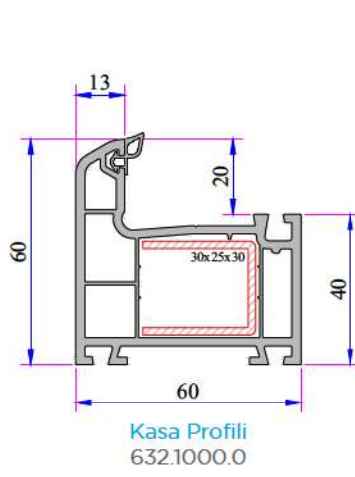

W 632 SERİSİ PVC PROFİL SİSTEMİ