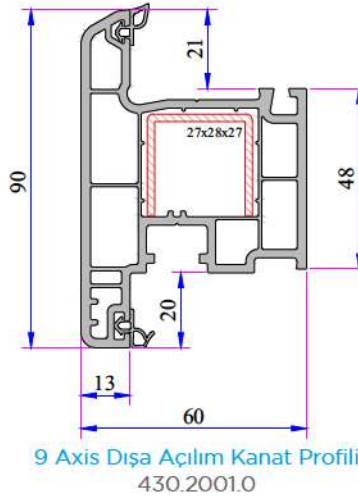

W 632 SERİSİ PVC PROFİL SİSTEMİ