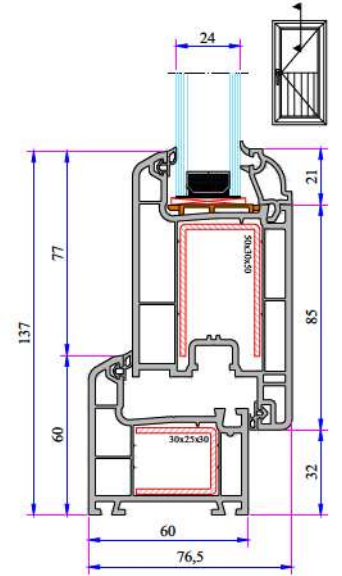

Pervaz Profili
058.5504

Universal Kalın Bağ Profili Kapağı
058.5000

Kalın Bağ Profili
060.5000

60x100 Tırnaklı Kutu Profili
060.5203.0.00

60x100 Kasa Yükseltme Profili
900.5303

135° Köşe Profili
060.5102

W 632 SERİSİ PVC PROFİL SİSTEMİ

W 632 Destek Sacı Profilleri

W 632 Montajlar

Kasa - Kanat Profil Montajı

Kasa - Dışa Açılım Kanat Profil Montajı

Pervazlı Kasa - Kanat Profil Montajı

Pervazlı Kasa(60mm) - Kanat Profil Montajı

Orta Kayıt - Kanat Profil Montajı

Kasa - Dışa Açılım Kanat Profil Montajı

Kasa - Kapı Kanat Profil Montajı

Kanat - Orta Kayıt - Kanat Profil Montajı

Kasa - Dışa Açılım Kapı Kanat Profil Montajı

Alüminyum Pervazlı Kasa Kapı Kanat Profil Montajı