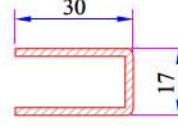

W 632 Destek Sacı Profilleri