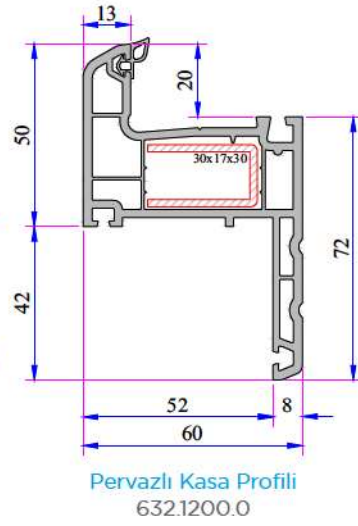

W 632 SERİSİ PVC PROFİL SİSTEMİ