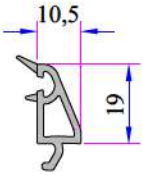

Contalı Çift Cam Çıtası
20 mm
101.4100

Contalı Çift Cam Çıtası
20 mm
101.4102

Contalı Çift Cam Çıtası
24 mm
750.4500

Contalı Çift Cam Çıtası
24 mm
101.4202

Contalı Üçlü Cam Çıtası
30 mm
332.4100

Contalı Üçlü Cam Çıtası
32 mm
101.4500

Damlalık Profili
900.6307

Kasa Pervaz Profili
(35mm)
099.5523

Kasa Pervaz Profili
(50mm)
099.5524

Universal Kısa Bağ
Profili
099.5004

Universal Geniş Bağ Profili
058.5707

İnce Bağ Profili
060.5001

Kısa Bağ Profili
099.5003