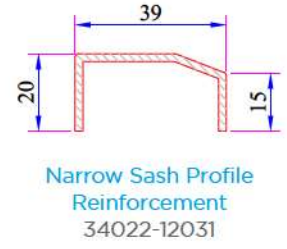

W 632 Destek Sacı Profilleri