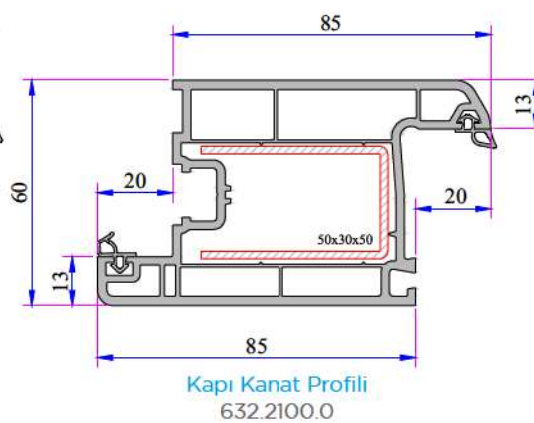

W 632 SERİSİ PVC PROFİL SİSTEMİ