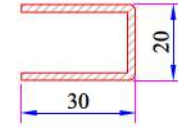

W 632 Destek Sacı Profilleri