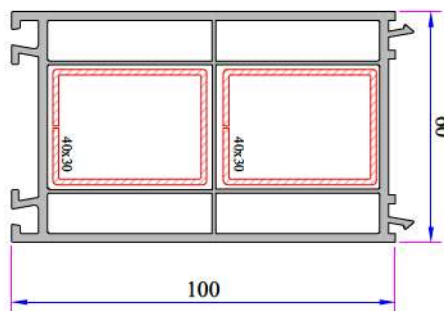

Pervaz Profili
058.5504

Universal Kalın Bağ Profili Kapağı
058.5000

Kalın Bağ Profili
060.5000

60x100 Tırnaklı Kutu Profili
060.5203.0.00

60x100 Kasa Yükseltme Profili
900.5303

135° Köşe Profili
060.5102

W 632 SERİSİ PVC PROFİL SİSTEMİ