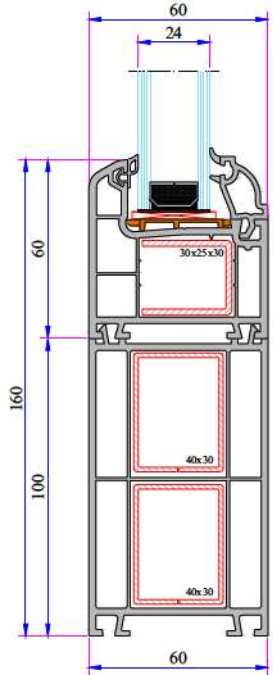

W 632 Destek Sacı Profilleri

W 632 Montajlar

Kasa - Kanat Profil Montajı

Kasa - Dışa Açılım Kanat Profil Montajı

Pervazlı Kasa - Kanat Profil Montajı

Pervazlı Kasa(60mm) - Kanat Profil Montajı

Orta Kayıt - Kanat Profil Montajı

Kasa - Dışa Açılım Kanat Profil Montajı

Kasa - Kapı Kanat Profil Montajı

Kanat - Orta Kayıt - Kanat Profil Montajı

Kasa - Dışa Açılım Kapı Kanat Profil Montajı

Alüminyum Pervazlı Kasa Kapı Kanat Profil Montajı

İnce Bağ Profil Montajı

W 632 SERİSİ PVC PROFİL SİSTEMİ

90° Köşe Profil Montaj

Kısa Bağ Profil Montaj

100mm Kasa Yükseltme
Profil Montaj

135° Köşe Profil Montaj

Kısa Bağ Profil Montaj

60x100 Kutu Profili