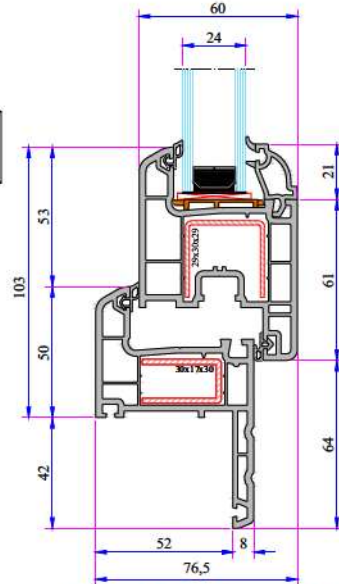

Pervaz Profili
058.5504

Universal Kalın Bağ Profili Kapağı
058.5000

Kalın Bağ Profili
060.5000

60x100 Tırnaklı Kutu Profili
060.5203.0.00

60x100 Kasa Yükseltme Profili
900.5303

135° Köşe Profili
060.5102

W 632 SERİSİ PVC PROFİL SİSTEMİ

W 632 Destek Sacı Profilleri

W 632 Montajlar

Kasa - Kanat Profil Montajı

Kasa - Dışa Açılım Kanat Profil Montajı

Pervazlı Kasa - Kanat Profil Montajı

Pervazlı Kasa(60mm) - Kanat Profil Montajı

Orta Kayıt - Kanat Profil Montajı