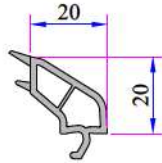

ANTRASİT GRI
AS 508

MAUN
ST 504

KREM
AS 057

W 632 SERİSİ PVC PROFİL SİSTEMİ

Dışa Açılım Eko Kapı Kanat Profili
632.2108.0

Dışa Açılım Kapı Kanat Profili
632.2101.0

Hareketli Orta Kayıt Profili
632.3100.0

Contalı Tek Cam Çıtası
4-6 mm
101.4002