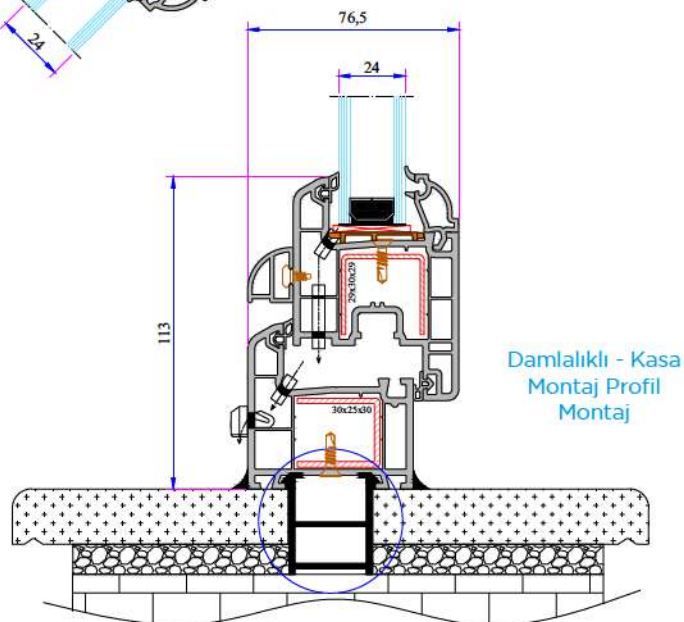

İnce Bağ Profil Montajı

W 632 SERİSİ PVC PROFİL SİSTEMİ

90° Köşe Profil Montaj

Kısa Bağ Profil Montaj

100mm Kasa Yükseltme
Profil Montaj

135° Köşe Profil Montaj

Kısa Bağ Profil Montaj

60x100 Kutu Profili

Köşe - Boru Profil
Montaj

Universal Kalın Bağ
Profil Montaj

Damlalıklı - Kasa
Montaj Profil
Montaj

www.adopen.com.tr

FACTORY

Antalya Organize Sanayi Bölgesi 2.Kısım Mah. 21.Cadde No:3

07040 Döşemealtı / ANTALYA / TURKEY