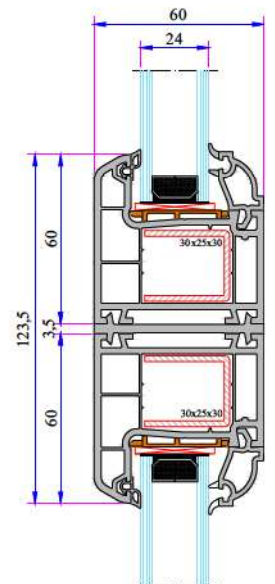

W 632 Destek Sacı Profilleri

W 632 Montajlar

Kasa - Kanat Profil Montajı

Kasa - Dışa Açılım Kanat Profil Montajı

Pervazlı Kasa - Kanat Profil Montajı

Pervazlı Kasa(60mm) - Kanat Profil Montajı

Orta Kayıt - Kanat Profil Montajı

Kasa - Dışa Açılım Kanat Profil Montajı

Kasa - Kapı Kanat Profil Montajı

Kanat - Orta Kayıt - Kanat Profil Montajı

Kasa - Dışa Açılım Kapı Kanat Profil Montajı

Alüminyum Pervazlı Kasa Kapı Kanat Profil Montajı

İnce Bağ Profil Montajı

W 632 SERİSİ PVC PROFİL SİSTEMİ

90° Köşe Profil Montaj

Kısa Bağ Profil Montaj

100mm Kasa Yükseltme
Profil Montaj

135° Köşe Profil Montaj

Kısa Bağ Profil Montaj

60x100 Kutu Profili