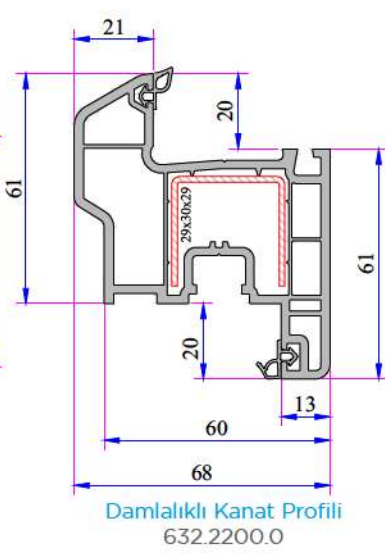

W 632 SERİSİ PVC PROFİL SİSTEMİ