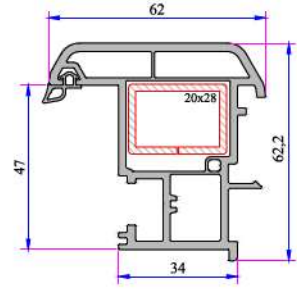

Hareketli Orta Kayıt Profili
632.3100.0