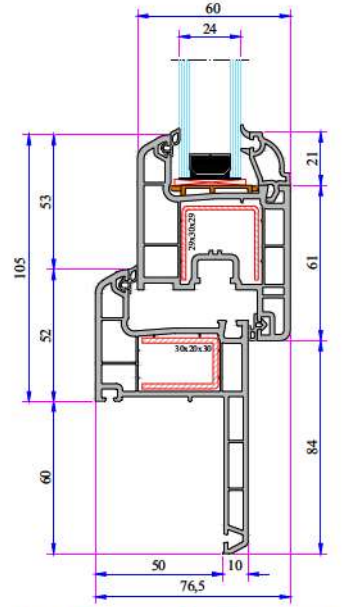

Pervaz Profili
058.5504

Universal Kalın Bağ Profili Kapağı
058.5000

Kalın Bağ Profili
060.5000

60x100 Tırnaklı Kutu Profili
060.5203.0.00

60x100 Kasa Yükseltme Profili
900.5303

135° Köşe Profili
060.5102

W 632 SERİSİ PVC PROFİL SİSTEMİ

W 632 Destek Sacı Profilleri

W 632 Montajlar

Kasa - Kanat Profil Montajı

Kasa - Dışa Açılım Kanat Profil Montajı

Pervazlı Kasa - Kanat Profil Montajı

Pervazlı Kasa(60mm) - Kanat Profil Montajı

Orta Kayıt - Kanat Profil Montajı

Kasa - Dışa Açılım Kanat Profil Montajı

Kasa - Kapı Kanat Profil Montajı

Kanat - Orta Kayıt - Kanat Profil Montajı

Kasa - Dışa Açılım Kapı Kanat Profil Montajı

Alüminyum Pervazlı Kasa Kapı Kanat Profil Montajı