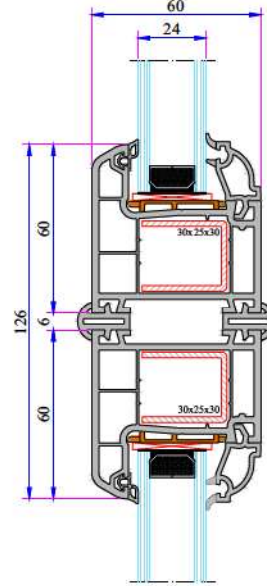

Kasa - Dışa Açılım Kanat Profil Montajı

Kasa - Kapı Kanat Profil Montajı

Kanat - Orta Kayıt - Kanat Profil Montajı

Kasa - Dışa Açılım Kapı Kanat Profil Montajı

Alüminyum Pervazlı Kasa Kapı Kanat Profil Montajı

İnce Bağ Profil Montajı

W 632 SERİSİ PVC PROFİL SİSTEMİ

90° Köşe Profil Montaj

Kısa Bağ Profil Montaj

100mm Kasa Yükseltme
Profil Montaj

135° Köşe Profil Montaj

Kısa Bağ Profil Montaj

60x100 Kutu Profili

Köşe - Boru Profil
Montaj

Universal Kalın Bağ
Profil Montaj

Damlalıklı - Kasa
Montaj Profil
Montaj

www.adopen.com.tr

FACTORY

Antalya Organize Sanayi Bölgesi 2.Kısım Mah. 21.Cadde No:3

07040 Döşemealtı / ANTALYA / TURKEY