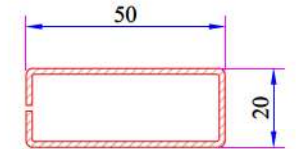

W 632 Destek Sacı Profilleri