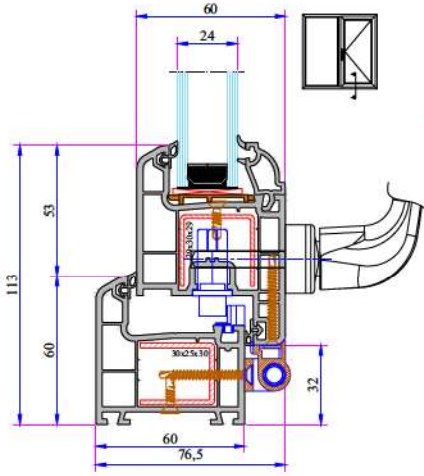

Pervaz Profili
058.5504

Universal Kalın Bağ Profili Kapağı
058.5000

Kalın Bağ Profili
060.5000

60x100 Tırnaklı Kutu Profili
060.5203.0.00

60x100 Kasa Yükseltme Profili
900.5303

135° Köşe Profili
060.5102

W 632 SERİSİ PVC PROFİL SİSTEMİ

W 632 Destek Sacı Profilleri

W 632 Montajlar

Kasa - Kanat Profil Montajı

Kasa - Dışa Açılım Kanat Profil Montajı

Pervazlı Kasa - Kanat Profil Montajı

Pervazlı Kasa(60mm) - Kanat Profil Montajı

Orta Kayıt - Kanat Profil Montajı