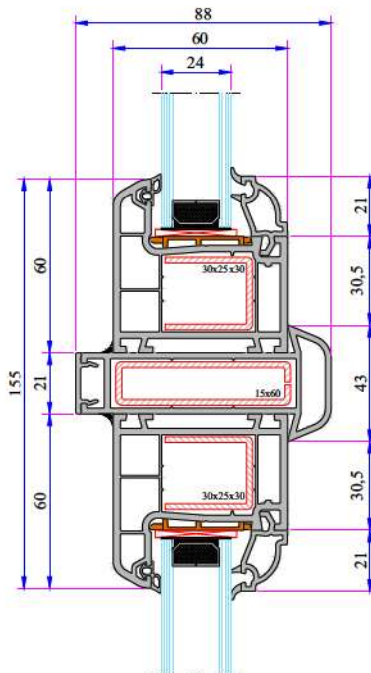

Kasa - Dışa Açılım Kanat Profil Montajı

Kasa - Kapı Kanat Profil Montajı

Kanat - Orta Kayıt - Kanat Profil Montajı

Kasa - Dışa Açılım Kapı Kanat Profil Montajı

Alüminyum Pervazlı Kasa Kapı Kanat Profil Montajı

İnce Bağ Profil Montajı

W 632 SERİSİ PVC PROFİL SİSTEMİ

90° Köşe Profil Montaj

Kısa Bağ Profil Montaj

100mm Kasa Yükseltme
Profil Montaj

135° Köşe Profil Montaj

Kısa Bağ Profil Montaj

60x100 Kutu Profili

Köşe - Boru Profil
Montaj

Universal Kalın Bağ
Profil Montaj

Damlalıklı - Kasa
Montaj Profil
Montaj

www.adopen.com.tr

FACTORY

Antalya Organize Sanayi Bölgesi 2.Kısım Mah. 21.Cadde No:3

07040 Döşemealtı / ANTALYA / TURKEY