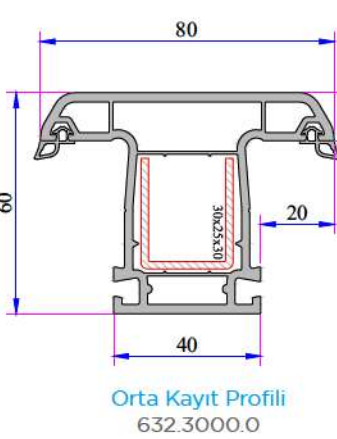

W 632 SERİSİ PVC PROFİL SİSTEMİ