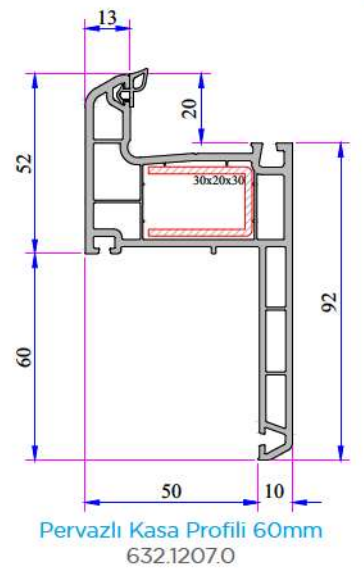

W 632 SERİSİ PVC PROFİL SİSTEMİ