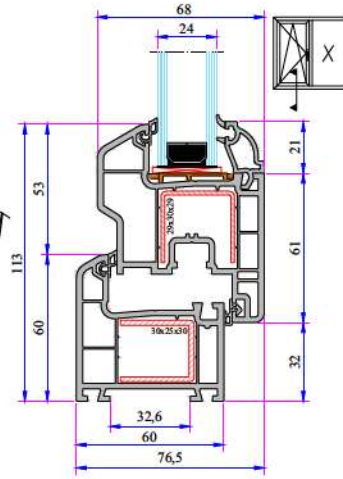

Kasa - Dışa Açılım Kanat Profil Montajı