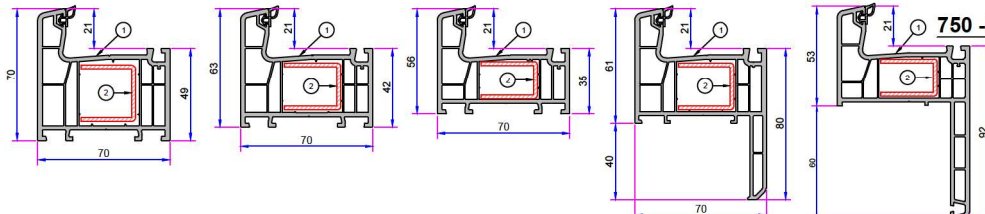

750 -752 SERİ PVC PROFİL SİSTEMİ

1. **Süper Kasa Profil**
   P.A.750.1001.600.0.BC.01
2. **Destek Sacı (29x30x29)**
   1,2mm - 34022 - 12002
   1,5mm - 34022 - 15002
   2 mm - 34022 - 20002
3. **Kasa Profil**
   P.A.750.1000.600.0.BC.01
4. **Destek Sacı (30x25x30)**
   1,2mm - 34022 - 12004
   1,5mm - 34022 - 15004
   2 mm - 34022 - 20004
5. **Eko Kasa Profil**
   P.A.750.1003.600.0.BC.01
6. **Destek Sacı (30x25x30)**
   1,2mm - 34022 - 12006
   1,5mm - 34022 - 15006
   2 mm - 34022 - 20006
7. **Pervazi Kasa Profil**
   P.A.750.1200.600.0.BC.01
8. **Destek Sacı (30x25x30)**
   1,2mm - 34022 - 12004
   1,5mm - 34022 - 15004
   2 mm - 34022 - 20004
9. **60mm Pervazi Kasa Profil**
   P.A.750
10. **Destek Sacı (30x20x30)**
    1,2mm - 34022 - 12006
    1,5mm - 34022 - 15006
    2 mm - 34022 - 20006