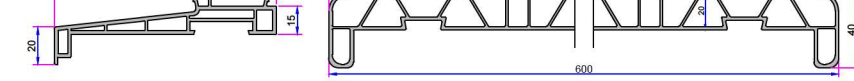

1. **Perovz Profil**
   P.A.532.4400.600.0.00.19
2. **PVC Denizlik Profil (60mm)**
   P.DN.Z.01.60.E.600.19