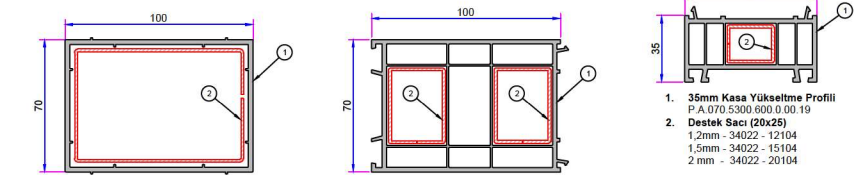

1. **Kutu Profil (70x100)**
   P.A.070.5202.600.0.00.19
2. **Destek Sacı (60x40)**
   1,2mm - 34022 - 12121
   1,5mm - 34022 - 15121
   2 mm - 34022 - 20121
3. **100mm Kasa Yükseklem Profil**
   P.A.070.5302.600.0.00.19
4. **Destek Sacı (20x25)**
   1,2mm - 34022 - 12104
   1,5mm - 34022 - 15104
   2 mm - 34022 - 20104
5. **35mm Kasa Yükseklem Profil**
   P.A.070.5300.600.0.00.19
6. **Destek Sacı (20x25)**
   1,2mm - 34022 - 12104
   1,5mm - 34022 - 15104
   2 mm - 34022 - 20104