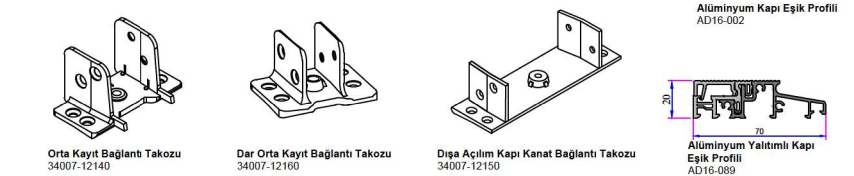

1. **Hareketli Orta Kayıt Profil**
   P.A.750.3100.600.0.BC.01
2. **Destek Sacı (28x28)**
   1,2mm - 34022 - 12115
   1,5mm - 34022 - 15113
   2 mm - 34022 - 20113
3. **Orta Kayıt Bağlantı Takozu**
   34007-12140
4. **Dar Orta Kayıt Bağlantı Takozu**
   34007-12160
5. **Dışa Açılım Kapı Kanat Bağlantı Takozu**
   34007-12150
6. **Alüminyum Yalıtımlı Kapı Eşik Profil**
   AD16-089