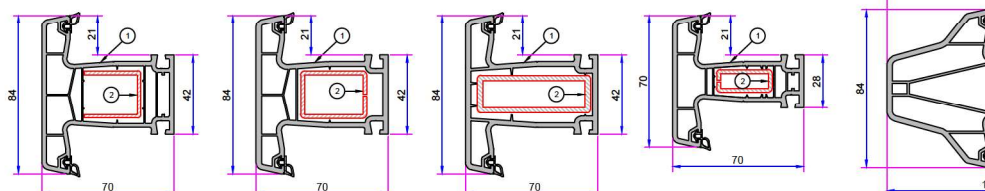

1. **Dar Kapı Kanat Profil**
   P.A.750.2111.600.0.BC.01
2. **Destek Sacı (40x35x40x8)**
   1,2mm - 34022 - 12103
   1,5mm - 34022 - 15110
   2 mm - 34022 - 20013
3. **Kapı Kanat Profil**
   P.A.750.2103.600.0.BC.01
4. **Destek Sacı (90x30x60)**
   1,2mm - 34022 - 12113
   1,5mm - 34022 - 15110
   2 mm - 34022 - 20013
5. **Süper Kapı Kanat Profil**
   P.A.750.2103.600.0.BC.01
6. **Destek Sacı (90x40)**
   1,2mm - 34022 - 12110
   1,5mm - 34022 - 15110
   2 mm - 34022 - 20110
7. **Dışa Açılım Kapı Kanat Profil**
   P.A.750.2104.600.0.BC.01
8. **Destek Sacı (50x30x60)**
   1,2mm - 34022 - 12013
   1,5mm - 34022 - 15013
   2 mm - 34022 - 20013
9. **Dışa Açılım Süper Kapı Kanat Profil**
   P.A.750.2104.600.0.BC.01
10. **Destek Sacı (60x40)**
    1,2mm - 34022 - 12110
    1,5mm - 34022 - 15110
    2 mm - 34022 - 20110