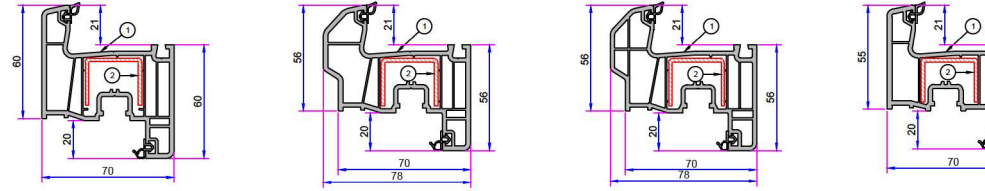

1. **Dar Kapı Kanat Profil**
   P.A.750.2111.600.0.BC.01
2. **Destek Sacı (40x35x40x8)**
   1,2mm - 34022 - 12103
   1,5mm - 34022 - 15110
   2 mm - 34022 - 20013
3. **Kapı Kanat Profil**
   P.A.750.2103.600.0.BC.01
4. **Destek Sacı (90x30x60)**
   1,2mm - 34022 - 12113
   1,5mm - 34022 - 15110
   2 mm - 34022 - 20013
5. **Süper Kapı Kanat Profil**
   P.A.750.2103.600.0.BC.01
6. **Destek Sacı (90x40)**
   1,2mm - 34022 - 12110
   1,5mm - 34022 - 15110
   2 mm - 34022 - 20110
7. **Dışa Açılım Kapı Kanat Profil**
   P.A.750.2104.600.0.BC.01
8. **Destek Sacı (50x30x60)**
   1,2mm - 34022 - 12013
   1,5mm - 34022 - 15013
   2 mm - 34022 - 20013
9. **Dışa Açılım Süper Kapı Kanat Profil**
   P.A.750.2104.600.0.BC.01
10. **Destek Sacı (60x40)**
    1,2mm - 34022 - 12110
    1,5mm - 34022 - 15110
    2 mm - 34022 - 20110