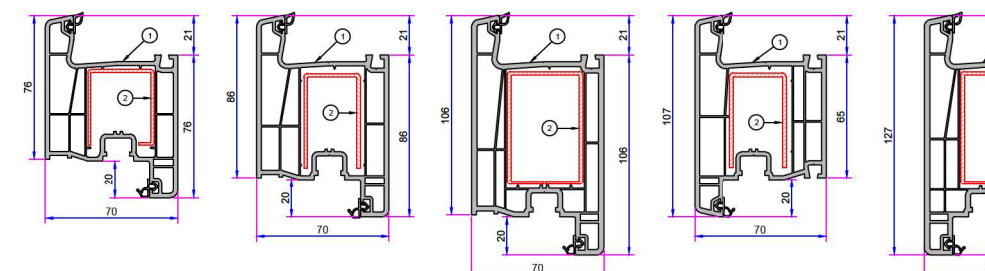

1. **Dar Kapı Kanat Profil**
   P.A.750.2111.600.0.BC.01
2. **Destek Sacı (40x35x40x8)**
   1,2mm - 34022 - 12103
   1,5mm - 34022 - 15110
   2 mm - 34022 - 20013
3. **Kapı Kanat Profil**
   P.A.750.2103.600.0.BC.01
4. **Destek Sacı (90x30x60)**
   1,2mm - 34022 - 12113
   1,5mm - 34022 - 15110
   2 mm - 34022 - 20013
5. **Süper Kapı Kanat Profil**
   P.A.750.2103.600.0.BC.01
6. **Destek Sacı (90x40)**
   1,2mm - 34022 - 12110
   1,5mm - 34022 - 15110
   2 mm - 34022 - 20110
7. **Dışa Açılım Kapı Kanat Profil**
   P.A.750.2104.600.0.BC.01
8. **Destek Sacı (50x30x60)**
   1,2mm - 34022 - 12013
   1,5mm - 34022 - 15013
   2 mm - 34022 - 20013
9. **Dışa Açılım Süper Kapı Kanat Profil**
   P.A.750.2104.600.0.BC.01
10. **Destek Sacı (60x40)**
    1,2mm - 34022 - 12110
    1,5mm - 34022 - 15110
    2 mm - 34022 - 20110