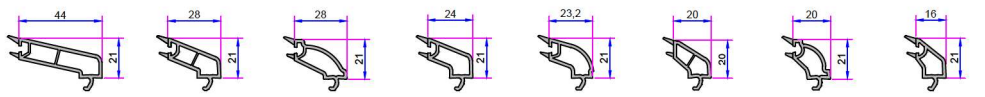

1. **80° Köşe Profil**
   P.A.070.5100.300.0.00.19
2. **Destek Sacı (55x55)**
   1,2mm - 34022 - 12305
   1,5mm - 34022 - 15305
   2 mm - 34022 - 20305
3. **135° Köşe Profil**
   P.A.070.5102.600.0.00.19
4. **Destek Sacı (25x65)**
   1,2mm - 34022 - 12303
   1,5mm - 34022 - 15303
   2 mm - 34022 - 20303
5. **Acılı Köşe Dönüş Adayı**
   P.A.070.5104.600.0.00.19
6. **Acılı Köşe Dönüş Bonusu**
   P.A.070.5106.600.0.00.19
7. **Destek Sacı (042mm)**
   1,2mm - 34022 - 12502
   1,5mm - 34022 - 15502
   2 mm - 34022 - 20502