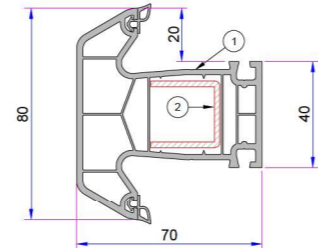

1. Orta Kayıt Profili
  P.A.706.3000.600.0.BC.01
2. Destek Sacı (25x25x25)
  1,2mm 34022-12003
  1,5mm 34022-15003
  2 mm 34022-20003