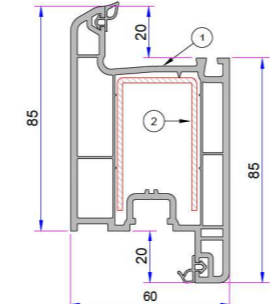

1. Kapı Kanat Profili
  P.A.632.2100.600.0.BC.01
2. Destek Sacı (50x30x50)
  1,2mm 34022-12013
  1,5mm 34022-15013
  2 mm 34022-20013