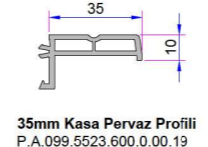

1. Damlalık Profili
  P.A.900.6307.600.0.00.19