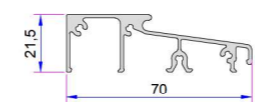

1. Alüminyum Kapı Eğik Profili
  AD16-002