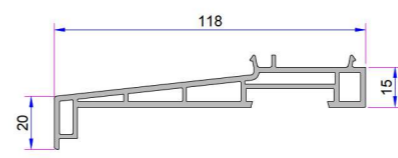

1. Pervaz Profili
  P.A.058.5504.600.0.00.19