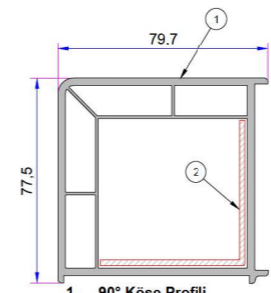

1. 90° Köşe Profili
  P.A.070.5100.600.0.00.19
2. Destek Sacı (55x55)
  1,2mm - 34022 - 12305
  1,5mm - 34022 - 15305
  2 mm - 34022 - 20305