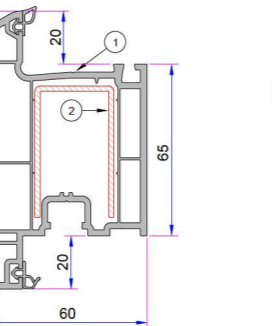

1. Dışa Açılım Kapı Kanat Profili
  P.A.632.2101.600.0.BC.01
2. Destek Sacı (50x30x50)
  1,2mm 34022-12013
  1,5mm 34022-15013
  2,0mm 34022-20013