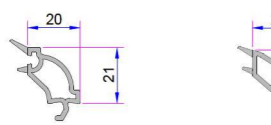

1. 20mm Dekoratif Çift Cam Çıtası
  P.A.101.4102.600.0.HC