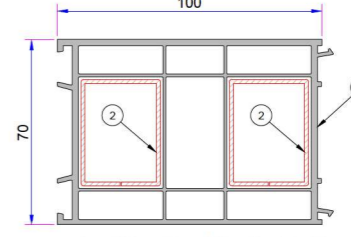

1. 100mm Kasa Yükseltme Profili
  P.A.070.5302.600.0.00.19
2. Destek Sacı (30x40)
  1,2mm - 34022 - 12120
  1,5mm - 34022 - 15120
  2 mm - 34022 - 20120