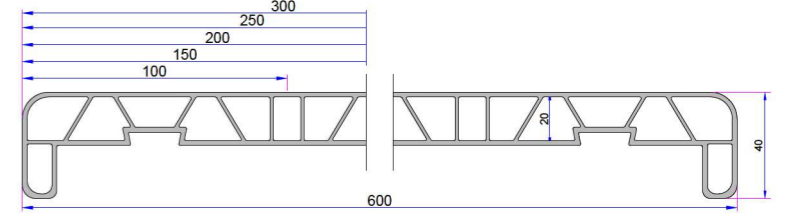

1. PVC Denizlik Profili (600mm)
  P.DNZ.01.60.E.600.19