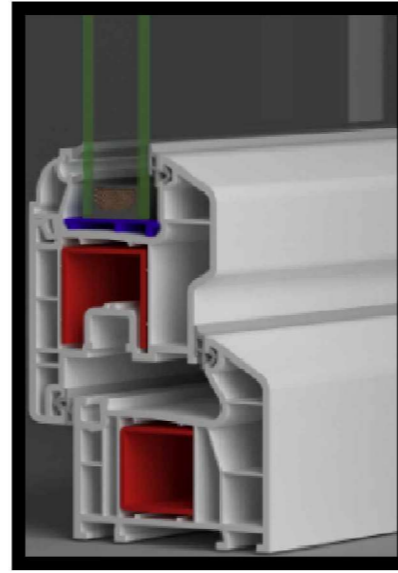

ADO

760 SERİ PVC PROFİL SİSTEMİ