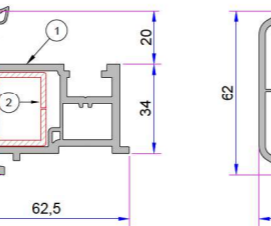

1. Hareketli Orta Kayıt Profili
  P.A.632.3100.600.0.BC.19
2. Destek Sacı (20x28)
  1,2mm 34022-12118
  1,5mm 34022-15118
  2,0mm 34022-20118