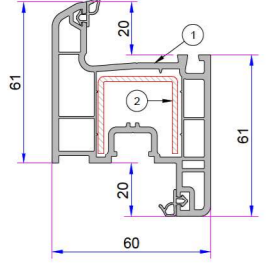

1. Kanat Profili
  P.A.632.2000.600.0.BC.01
2. Destek Sacı (29x30x29)
  1,2mm 34022-12002
  1,5mm 34022-15002
  2 mm 34022-20002