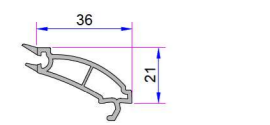

1. 4-6mm Tek Cam Çıtası
  P.A.101.4002.600.0.HC