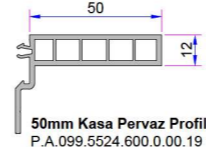

1. Damlalık Profili
  P.A.900.6307.600.0.00.19