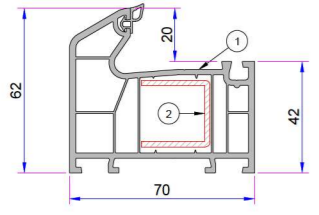

ADO

760 SERİ PVC PROFİL SİSTEMİ

1. Kasa Profili
  P.A.706.1000.600.0.BC.01
2. Destek Sacı (25x25x25)
  1,2mm 34022-12003
  1,5mm 34022-15003
  2 mm 34022-20003