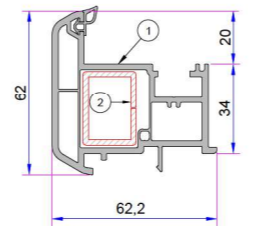

1. Tırnaklı Hareketli Orta Kayıt Profili
  P.A.632.3104.600.0.BC.19
2. Destek Sacı (20x28)
  1,2mm 34022-12118
  1,5mm 34022-15118
  2,0mm 34022-20118