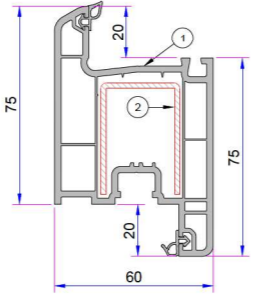

1. Dar Kapı Kanat Profili
  P.A.900.3003.600.0.BC.01
2. Destek Sacı (42x30x42)
  1,2mm 34022-12114
  1,5mm 34022-15114
  2,0mm 34022-20114