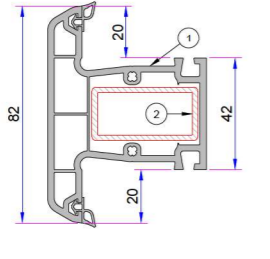

1. Statik Orta Kayıt Profili
  P.A.900.3003.600.0.BC.01
2. Destek Sacı (20x40)
  1,2mm 34022-12114
  1,5mm 34022-15114
  2 mm 34022-20114