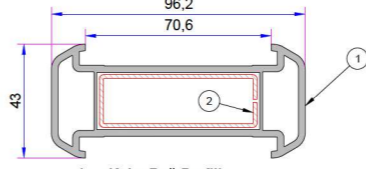

1. Kalın Bağ Profili
  P.A.070.5000.600.0.00.19
2. Destek Sacı (20x60)
  1,2mm - 34022 - 12106
  1,5mm - 34022 - 15106
  2 mm - 34022 - 20106