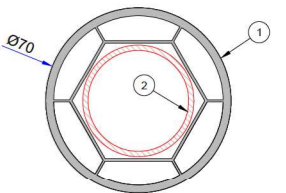

1. Açılı Köşe Dönüş Borusu
  P.A.070.5106.600.0.00.19
2. Destek Sacı (Ø42mm)
  1,2mm - 34022 - 12502
  1,5mm - 34022 - 15502
  2 mm - 34022 - 20502