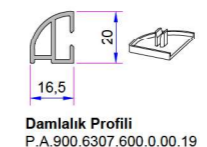

1. Damlalık Profili
  P.A.900.6307.600.0.00.19