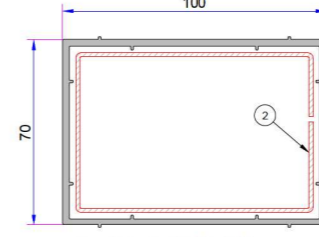

1. Kutu Profili (70x100)
  P.A.070.5202.600.0.00.19
2. Destek Sacı (60x90)
  1,2mm - 34022 - 12121
  1,5mm - 34022 - 15121
  2 mm - 34022 - 20121