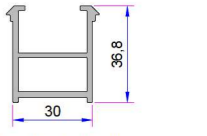

Orta Kayıt Bağlantı Takozu
34007-13050