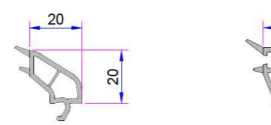

1. 20mm Çift Cam Çıtası
  P.A.101.4100.600.0.HC