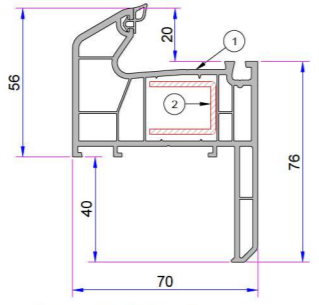

1. Pervazlı Kasa Profili
  P.A.706.1200.600.0.BC.01
2. Destek Sacı (25x20x25)
  1,2mm 34022-12021
  1,5mm 34022-15021
  2 mm 34022-20021