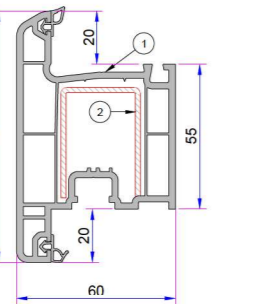

1. Dar Dışa Açılım Kapı Kanat Profili
  P.A.632.2108.600.0.BC.01
2. Destek Sacı (42x30x42)
  1,2mm 34022-12023
  1,5mm 34022-15023
  2,0mm 34022-20023