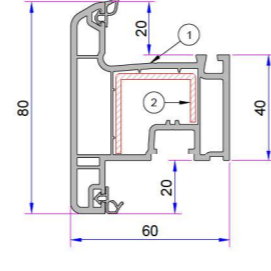

1. Dışa Açılım Kanat Profili
  P.A.632.2014.600.0.BC.01
2. Destek Sacı (30x30x18)
  1,2mm 34022-12022
  1,5mm 34022-15022
  2,0mm 34022-20022