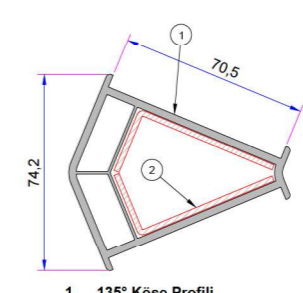

1. 135° Köşe Profili
  P.A.070.5102.600.0.00.19
2. Destek Sacı (25x55)
  1,2mm - 34022 - 12303
  1,5mm - 34022 - 15303
  2 mm - 34022 - 20303