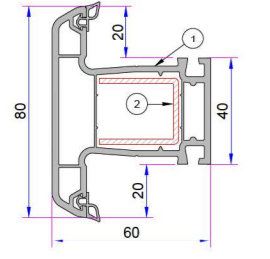

1. Kapı İçi Orta Kayıt Profili
  P.A.632.3000.600.0.BC.01
2. Destek Sacı (30x25x30)
  1,2mm 34022-12004
  1,5mm 34022-15004
  2 mm 34022-20004