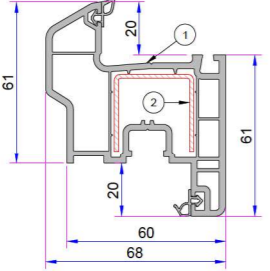

1. Damlalıklı Kanat Profili
  P.A.632.2200.600.0.BC.01
2. Destek Sacı (29x30x29)
  1,2mm 34022-12002
  1,5mm 34022-15002
  2 mm 34022-20002