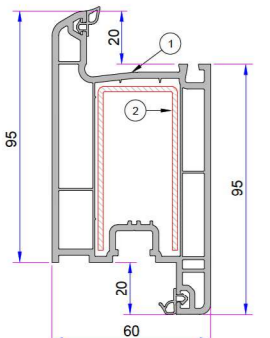

1. Süper Kapı Kanat Profili
  P.A.900.2100.600.0.BC.01
2. Destek Sacı (62x30x62)
  1,2mm 34022-12029
  1,5mm 34022-15029
  2,0mm 34022-20029