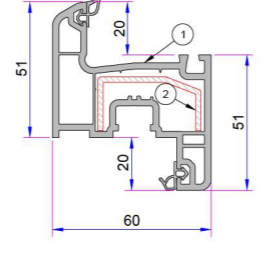

1. Dar Kanat Profili
  P.A.900.2005.600.0.BC.01
2. Destek Sacı (29x39x15)
  1,2mm 34022-12031
  1,5mm 34022-15031
  2 mm 34022-20031