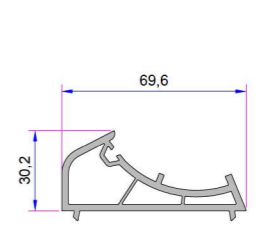

1. Açılı Köşe Dönüş Aadaptörü
  P.A.070.5104.600.0.00.19