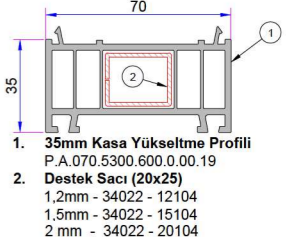

1. 35mm Kasa Yükseltme Profili
  P.A.070.5300.600.0.00.19
2. Destek Sacı (20x25)
  1,2mm - 34022 - 12104
  1,5mm - 34022 - 15104
  2 mm - 34022 - 20104