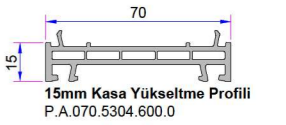

1. 15mm Kasa Yükseltme Profili
  P.A.070.5304.600.0