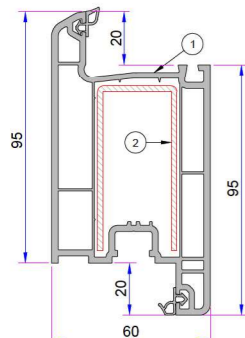

- Damlalık Profili**
P.A.900.6307.600.0.00.19

- Kasa Montaj Profili**
P.A.060.5301.600.0.00.19

- 50mm Kasa Pervaz Profili**
P.A.099.5524.600.0.00.19

- 35mm Kasa Pervaz Profili**
P.A.099.5523.600.0.00.19

1. **Tırnaklı Kutu Profili (60x100)**
P.A.060.5203.600.0.00.19
2. **Destek Sacı (48x88)**
1,2mm - 34022 - 12102
1,5mm - 34022 - 15102
2 mm - 34022 - 20102

1. **Kasa Yükseltme Profili (60x35)**
P.A.060.5300.600.0.00.19
2. **Destek Sacı (30x20)**
1,2mm - 34022 - 12109
1,5mm - 34022 - 15109
2 mm - 34022 - 20109

1. **Kasa Yükseltme Profili (60x100)**
P.A.900.5300.600.0.00.19
2. **Destek Sacı (30x40)**
1,2mm - 34022 - 12120
1,5mm - 34022 - 15120
2 mm - 34022 - 20120

- Kasa Contası**

- Kanat Contası**

1. **Süper Kapı Kanat Profili**
P.A.900.2103.600.0.BC.01
2. **Destek Sacı (62x30x62)**
1,2mm 34022-12029
1,5mm 34022-15029
2,0mm 34022-20029

1. **Eko Dışa Açılım Kapı Kanat Profili**
P.A.632.2108.600.0.BC.01
2. **Destek Sacı (42x30x42)**
1,2mm 34022-12023
1,5mm 34022-15023
2,0mm 34022-20023

1. **Dışa Açılım Kapı Kanat Profili**
P.A.632.2101.600.0.BC.01
2. **Destek Sacı (42x30x42)**
1,2mm 34022-12023
1,5mm 34022-15023
2,0mm 34022-20023

1. **Hareketli Orta Kayıt Profili**
P.A.632.3100.600.0.BC.19
2. **Destek Sacı (20x28)**
1,2mm 34022-12118
1,5mm 34022-15118
2,0mm 34022-20118