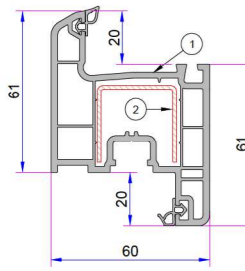

1. **Pervazlı Kasa Profili**
P.A.632.1200.600.0.BC.01
2. **Destek Sacı (30x17x30)**
1,2mm 34022-12032
1,5mm 34022-15032
2 mm 34022-20032

1. **60mm Pervazlı Kasa Profili**
P.A.632.1207.600.0.BC.01
2. **Destek Sacı (30x20x30)**
1,2mm 34022-12006
1,5mm 34022-15006
2 mm 34022-20006

1. **90° Köşe Profili**
P.A.060.5100.600.0.00.19
2. **Destek Sacı (50x50)**
1,2mm - 34022 - 12302
1,5mm - 34022 - 15302
2 mm - 34022 - 20302

1. **135° Köşe Profili**
P.A.060.5102.600.0.00.19
2. **Destek Sacı (15x40)**
1,2mm - 34022 - 12301
1,5mm - 34022 - 15301
2 mm - 34022 - 20301

- Açılı Köşe Dönüş Aparatı**
P.A.060.5104.600.0.00.19

1. **Açılı Köşe Dönüş Borusu Profili**
P.A.060.5106.600.0.00.19
2. **Destek Sacı (Ø42)**
1,2mm - 34022 - 12503
1,5mm - 34022 - 15503
2 mm - 34022 - 20503

1. **Kanat Profili**
P.A.632.2000.600.0.BC.01
2. **Destek Sacı (29x30x29)**
1,2mm 34022-12002
1,5mm 34022-15002
2 mm 34022-20002

1. **Damlalıklı Kanat Profili**
P.A.632.2200.600.0.BC.01
2. **Destek Sacı (29x30x29)**
1,2mm 34022-12002
1,5mm 34022-15002
2 mm 34022-20002