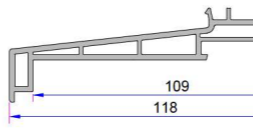

1. **Pervaz Profili**
   P.A.058.5504.600.0.00.19