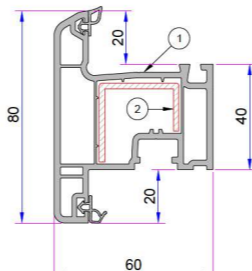

1. **90° Köşe Profili**
P.A.060.5100.600.0.00.19
2. **Destek Sacı (50x50)**
1,2mm - 34022 - 12302
1,5mm - 34022 - 15302
2 mm - 34022 - 20302

1. **135° Köşe Profili**
P.A.060.5102.600.0.00.19
2. **Destek Sacı (15x40)**
1,2mm - 34022 - 12301
1,5mm - 34022 - 15301
2 mm - 34022 - 20301

- Açılı Köşe Dönüş Aparatı**
P.A.060.5104.600.0.00.19

1. **Açılı Köşe Dönüş Borusu Profili**
P.A.060.5106.600.0.00.19
2. **Destek Sacı (Ø42)**
1,2mm - 34022 - 12503
1,5mm - 34022 - 15503
2 mm - 34022 - 20503

1. **Kanat Profili**
P.A.632.2000.600.0.BC.01
2. **Destek Sacı (29x30x29)**
1,2mm 34022-12002
1,5mm 34022-15002
2 mm 34022-20002

1. **Damlalıklı Kanat Profili**
P.A.632.2200.600.0.BC.01
2. **Destek Sacı (29x30x29)**
1,2mm 34022-12002
1,5mm 34022-15002
2 mm 34022-20002

1. **Dar Kanat Profili**
P.A.900.2005.600.0.BC.01
2. **Destek Sacı (29x39x15)**
1,2mm 34022-12031
1,5mm 34022-15031
2 mm 34022-20031

1. **Dışa Açılım Kanat Profili (9aks)**
P.A.430.2001.600.0.BC.01
2. **Destek Sacı (27x28x27)**
1,2mm 34022-12020
1,5mm 34022-15020
2 mm 34022-20020