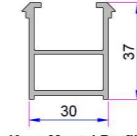

1. **Kasa Montaj Profili**
   P.A.060.5301.600.0.00.19