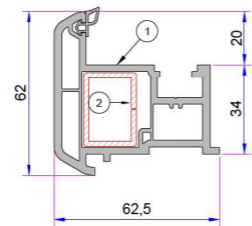

1. **Kasa Yükseltme Profili (60x35)**
P.A.060.5300.600.0.00.19
2. **Destek Sacı (30x20)**
1,2mm - 34022 - 12109
1,5mm - 34022 - 15109
2 mm - 34022 - 20109

1. **Kasa Yükseltme Profili (60x100)**
P.A.900.5300.600.0.00.19
2. **Destek Sacı (30x40)**
1,2mm - 34022 - 12120
1,5mm - 34022 - 15120
2 mm - 34022 - 20120

- Kasa Contası**

- Kanat Contası**

1. **Süper Kapı Kanat Profili**
P.A.900.2103.600.0.BC.01
2. **Destek Sacı (62x30x62)**
1,2mm 34022-12029
1,5mm 34022-15029
2,0mm 34022-20029

1. **Eko Dışa Açılım Kapı Kanat Profili**
P.A.632.2108.600.0.BC.01
2. **Destek Sacı (42x30x42)**
1,2mm 34022-12023
1,5mm 34022-15023
2,0mm 34022-20023

1. **Dışa Açılım Kapı Kanat Profili**
P.A.632.2101.600.0.BC.01
2. **Destek Sacı (42x30x42)**
1,2mm 34022-12023
1,5mm 34022-15023
2,0mm 34022-20023

1. **Hareketli Orta Kayıt Profili**
P.A.632.3100.600.0.BC.19
2. **Destek Sacı (20x28)**
1,2mm 34022-12118
1,5mm 34022-15118
2,0mm 34022-20118