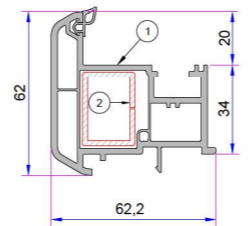

- Damlalık Profili**
P.A.900.6307.600.0.00.19

- Kasa Montaj Profili**
P.A.060.5301.600.0.00.19

- 50mm Kasa Pervaz Profili**
P.A.099.5524.600.0.00.19

- 35mm Kasa Pervaz Profili**
P.A.099.5523.600.0.00.19

1. **Tırnaklı Kutu Profili (60x100)**
P.A.060.5203.600.0.00.19
2. **Destek Sacı (48x88)**
1,2mm - 34022 - 12102
1,5mm - 34022 - 15102
2 mm - 34022 - 20102

1. **Kasa Yükseltme Profili (60x35)**
P.A.060.5300.600.0.00.19
2. **Destek Sacı (30x20)**
1,2mm - 34022 - 12109
1,5mm - 34022 - 15109
2 mm - 34022 - 20109

1. **Kasa Yükseltme Profili (60x100)**
P.A.900.5300.600.0.00.19
2. **Destek Sacı (30x40)**
1,2mm - 34022 - 12120
1,5mm - 34022 - 15120
2 mm - 34022 - 20120

- Kasa Contası**

- Kanat Contası**

1. **Süper Kapı Kanat Profili**
P.A.900.2103.600.0.BC.01
2. **Destek Sacı (62x30x62)**
1,2mm 34022-12029
1,5mm 34022-15029
2,0mm 34022-20029

1. **Eko Dışa Açılım Kapı Kanat Profili**
P.A.632.2108.600.0.BC.01
2. **Destek Sacı (42x30x42)**
1,2mm 34022-12023
1,5mm 34022-15023
2,0mm 34022-20023

1. **Dışa Açılım Kapı Kanat Profili**
P.A.632.2101.600.0.BC.01
2. **Destek Sacı (42x30x42)**
1,2mm 34022-12023
1,5mm 34022-15023
2,0mm 34022-20023

1. **Hareketli Orta Kayıt Profili**
P.A.632.3100.600.0.BC.19
2. **Destek Sacı (20x28)**
1,2mm 34022-12118
1,5mm 34022-15118
2,0mm 34022-20118