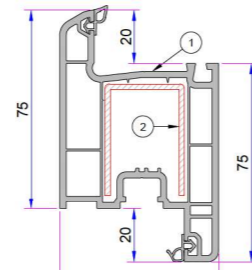

1. **Dışa Açılım Kanat Profili (22aks)**
P.A.632.2014.600.0.BC.01
2. **Destek Sacı (30x30x18)**
1,2mm 34022-12022
1,5mm 34022-15022
2 mm 34022-20022

1. **Kalın Baş Profili**
P.A.060.5000.600.0.00.19
2. **Destek Sacı (20x50)**
1,2mm - 34022 - 12105
1,5mm - 34022 - 15105
2 mm - 34022 - 20105

1. **İnce Baş Profili**
P.A.060.5101.600.0.00.19

- Ortak Kısa Baş Profili**
P.A.099.5004.600

- Kısa Baş Profili**
P.A.099.5003.600.0.00.19

1. **Orta Kayıt Profili**
P.A.632.3000.600.0.BC.01
2. **Destek Sacı (20x40)**
1,2mm 34022-12004
1,5mm 34022-15004
2 mm 34022-20004

1. **Statik Orta Kayıt Profili**
P.A.900.3003.600.0.BC.01
2. **Destek Sacı (20x30)**
1,2mm 34022-12114
1,5mm 34022-15114
2 mm 34022-20114

1. **Dışa Açılım Orta Kayıt Profili**
P.A.632.3005.600.0.BC.01
2. **Destek Sacı (42x30x42)**
1,2mm 34022-12109
1,5mm 34022-15109
2 mm 34022-20109