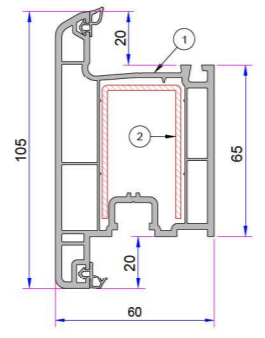

1. **Kasa Yükseltme Profili (60x35)**
P.A.060.5300.600.0.00.19
2. **Destek Sacı (30x20)**
1,2mm - 34022 - 12109
1,5mm - 34022 - 15109
2 mm - 34022 - 20109

1. **Kasa Yükseltme Profili (60x100)**
P.A.900.5300.600.0.00.19
2. **Destek Sacı (30x40)**
1,2mm - 34022 - 12120
1,5mm - 34022 - 15120
2 mm - 34022 - 20120

- Kasa Contası**

- Kanat Contası**

1. **Süper Kapı Kanat Profili**
P.A.900.2103.600.0.BC.01
2. **Destek Sacı (62x30x62)**
1,2mm 34022-12029
1,5mm 34022-15029
2,0mm 34022-20029

1. **Eko Dışa Açılım Kapı Kanat Profili**
P.A.632.2108.600.0.BC.01
2. **Destek Sacı (42x30x42)**
1,2mm 34022-12023
1,5mm 34022-15023
2,0mm 34022-20023

1. **Dışa Açılım Kapı Kanat Profili**
P.A.632.2101.600.0.BC.01
2. **Destek Sacı (42x30x42)**
1,2mm 34022-12023
1,5mm 34022-15023
2,0mm 34022-20023

1. **Hareketli Orta Kayıt Profili**
P.A.632.3100.600.0.BC.19
2. **Destek Sacı (20x28)**
1,2mm 34022-12118
1,5mm 34022-15118
2,0mm 34022-20118

1. **Tırnaklı Hareketli Orta Kayıt Profili**
P.A.632.3104.600.0.BC.19
2. **Destek Sacı (20x28)**
1,2mm 34022-12118
1,5mm 34022-15118
2,0mm 34022-20118

- Pervaz Profili**
P.A.058.5504.600.0.00.19

- PVC Denizlik Profili (600mm)**
P.DNZ.01.60.E.600.19