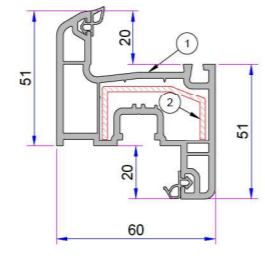

1. **90° Köşe Profili**
P.A.060.5100.600.0.00.19
2. **Destek Sacı (50x50)**
1,2mm - 34022 - 12302
1,5mm - 34022 - 15302
2 mm - 34022 - 20302

1. **135° Köşe Profili**
P.A.060.5102.600.0.00.19
2. **Destek Sacı (15x40)**
1,2mm - 34022 - 12301
1,5mm - 34022 - 15301
2 mm - 34022 - 20301

- Açılı Köşe Dönüş Aparatı**
P.A.060.5104.600.0.00.19

1. **Açılı Köşe Dönüş Borusu Profili**
P.A.060.5106.600.0.00.19
2. **Destek Sacı (Ø42)**
1,2mm - 34022 - 12503
1,5mm - 34022 - 15503
2 mm - 34022 - 20503

1. **Kanat Profili**
P.A.632.2000.600.0.BC.01
2. **Destek Sacı (29x30x29)**
1,2mm 34022-12002
1,5mm 34022-15002
2 mm 34022-20002

1. **Damlalıklı Kanat Profili**
P.A.632.2200.600.0.BC.01
2. **Destek Sacı (29x30x29)**
1,2mm 34022-12002
1,5mm 34022-15002
2 mm 34022-20002

1. **Dar Kanat Profili**
P.A.900.2005.600.0.BC.01
2. **Destek Sacı (29x39x15)**
1,2mm 34022-12031
1,5mm 34022-15031
2 mm 34022-20031

1. **Dışa Açılım Kanat Profili (9aks)**
P.A.430.2001.600.0.BC.01
2. **Destek Sacı (27x28x27)**
1,2mm 34022-12020
1,5mm 34022-15020
2 mm 34022-20020