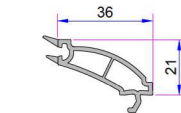

1. **Dışa Açılım Kapı Kanat Profili**
P.A.632.2101.600.0.BC.01
2. **Destek Sacı (42x30x42)**
1,2mm 34022-12023
1,5mm 34022-15023
2,0mm 34022-20023

1. **Hareketli Orta Kayıt Profili**
P.A.632.3100.600.0.BC.19
2. **Destek Sacı (20x28)**
1,2mm 34022-12118
1,5mm 34022-15118
2,0mm 34022-20118

1. **Tırnaklı Hareketli Orta Kayıt Profili**
P.A.632.3104.600.0.BC.19
2. **Destek Sacı (20x28)**
1,2mm 34022-12118
1,5mm 34022-15118
2,0mm 34022-20118

- Pervaz Profili**
P.A.058.5504.600.0.00.19

- PVC Denizlik Profili (600mm)**
P.DNZ.01.60.E.600.19