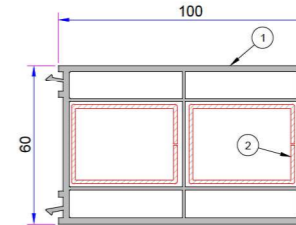

1. **Kasa Yükseltme Profili (60x100)**
  P.A.900.5300.600.0.00.19
2. **Destek Sacı (30x40)**
  1,2mm - 34022 - 12120
  1,5mm - 34022 - 15120
  2 mm - 34022 - 20120

1. **Kasa Contası**

1. **Kanat Contası**