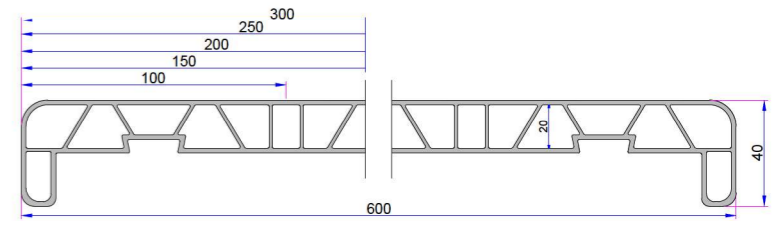

1. **Dışa Açılım Kapı Kanat Profili**
P.A.632.2101.600.0.BC.01
2. **Destek Sacı (42x30x42)**
1,2mm 34022-12023
1,5mm 34022-15023
2,0mm 34022-20023

1. **Hareketli Orta Kayıt Profili**
P.A.632.3100.600.0.BC.19
2. **Destek Sacı (20x28)**
1,2mm 34022-12118
1,5mm 34022-15118
2,0mm 34022-20118

1. **Tırnaklı Hareketli Orta Kayıt Profili**
P.A.632.3104.600.0.BC.19
2. **Destek Sacı (20x28)**
1,2mm 34022-12118
1,5mm 34022-15118
2,0mm 34022-20118

- Pervaz Profili**
P.A.058.5504.600.0.00.19

- PVC Denizlik Profili (600mm)**
P.DNZ.01.60.E.600.19