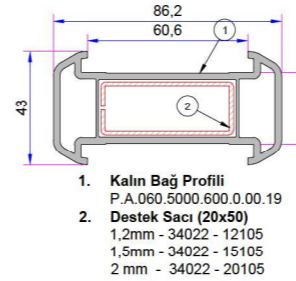

1. **Kalın Baş Profili**
  P.A.060.5000.600.0.00.19
2. **Destek Sacı (20x50)**
  1,2mm - 34022 - 12105
  1,5mm - 34022 - 15105
  2 mm - 34022 - 20105

1. **İnce Baş Profili**
  P.A.060.5101.600.0.00.19

1. **Ortak Kısa Baş Profili**
   P.A.099.5004.600

1. **Kısa Baş Profili**
   P.A.099.5003.600.0.00.19