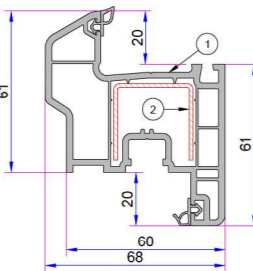

1. **Pervazlı Kasa Profili**
P.A.632.1200.600.0.BC.01
2. **Destek Sacı (30x17x30)**
1,2mm 34022-12032
1,5mm 34022-15032
2 mm 34022-20032

1. **60mm Pervazlı Kasa Profili**
P.A.632.1207.600.0.BC.01
2. **Destek Sacı (30x20x30)**
1,2mm 34022-12006
1,5mm 34022-15006
2 mm 34022-20006

1. **90° Köşe Profili**
P.A.060.5100.600.0.00.19
2. **Destek Sacı (50x50)**
1,2mm - 34022 - 12302
1,5mm - 34022 - 15302
2 mm - 34022 - 20302

1. **135° Köşe Profili**
P.A.060.5102.600.0.00.19
2. **Destek Sacı (15x40)**
1,2mm - 34022 - 12301
1,5mm - 34022 - 15301
2 mm - 34022 - 20301

- Açılı Köşe Dönüş Aparatı**
P.A.060.5104.600.0.00.19

1. **Açılı Köşe Dönüş Borusu Profili**
P.A.060.5106.600.0.00.19
2. **Destek Sacı (Ø42)**
1,2mm - 34022 - 12503
1,5mm - 34022 - 15503
2 mm - 34022 - 20503

1. **Kanat Profili**
P.A.632.2000.600.0.BC.01
2. **Destek Sacı (29x30x29)**
1,2mm 34022-12002
1,5mm 34022-15002
2 mm 34022-20002

1. **Damlalıklı Kanat Profili**
P.A.632.2200.600.0.BC.01
2. **Destek Sacı (29x30x29)**
1,2mm 34022-12002
1,5mm 34022-15002
2 mm 34022-20002