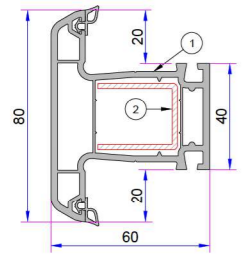

1. **Dar Kanat Profili**
P.A.900.2005.600.0.BC.01
2. **Destek Sacı (29x39x15)**
1,2mm 34022-12031
1,5mm 34022-15031
2 mm 34022-20031

1. **Dışa Açılım Kanat Profili (9aks)**
P.A.430.2001.600.0.BC.01
2. **Destek Sacı (27x28x27)**
1,2mm 34022-12020
1,5mm 34022-15020
2 mm 34022-20020

1. **Dışa Açılım Kanat Profili (22aks)**
P.A.632.2014.600.0.BC.01
2. **Destek Sacı (30x30x18)**
1,2mm 34022-12022
1,5mm 34022-15022
2 mm 34022-20022

1. **Kalın Baş Profili**
P.A.060.5000.600.0.00.19
2. **Destek Sacı (20x50)**
1,2mm - 34022 - 12105
1,5mm - 34022 - 15105
2 mm - 34022 - 20105

1. **İnce Baş Profili**
P.A.060.5101.600.0.00.19

- Ortak Kısa Baş Profili**
P.A.099.5004.600

- Kısa Baş Profili**
P.A.099.5003.600.0.00.19

1. **Orta Kayıt Profili**
P.A.632.3000.600.0.BC.01
2. **Destek Sacı (20x40)**
1,2mm 34022-12004
1,5mm 34022-15004
2 mm 34022-20004

1. **Statik Orta Kayıt Profili**
P.A.900.3003.600.0.BC.01
2. **Destek Sacı (20x30)**
1,2mm 34022-12114
1,5mm 34022-15114
2 mm 34022-20114

1. **Dışa Açılım Orta Kayıt Profili**
P.A.632.3005.600.0.BC.01
2. **Destek Sacı (42x30x42)**
1,2mm 34022-12109
1,5mm 34022-15109
2 mm 34022-20109