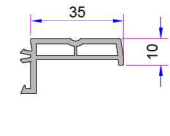

1. **Statik Orta Kayıt Profili**
P.A.900.3003.600.0.BC.01
2. **Destek Sacı (20x30)**
1,2mm 34022-12114
1,5mm 34022-15114
2 mm 34022-20114

1. **Dışa Açılım Orta Kayıt Profili**
P.A.632.3005.600.0.BC.01
2. **Destek Sacı (42x30x42)**
1,2mm 34022-12109
1,5mm 34022-15109
2 mm 34022-20109

1. **Eko Kapı Kanat Profili**
P.A.900.2107.600.0.BC.01
2. **Destek Sacı (50x30x50)**
1,2mm 34022-12023
1,5mm 34022-15023
2 mm 34022-20023

1. **Kapı Kanat Profili**
P.A.632.2100.600.0.BC.01
2. **Destek Sacı (50x30x50)**
1,2mm 34022-12013
1,5mm 34022-15013
2 mm 34022-20013

- Damlalık Profili**
P.A.900.6307.600.0.00.19

- Kasa Montaj Profili**
P.A.060.5301.600.0.00.19

- 50mm Kasa Pervaz Profili**
P.A.099.5524.600.0.00.19

- 35mm Kasa Pervaz Profili**
P.A.099.5523.600.0.00.19

1. **Tırnaklı Kutu Profili (60x100)**
P.A.060.5203.600.0.00.19
2. **Destek Sacı (48x88)**
1,2mm - 34022 - 12102
1,5mm - 34022 - 15102
2 mm - 34022 - 20102