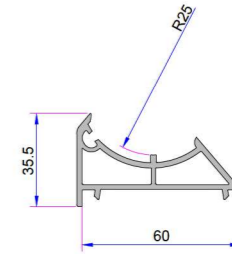

1. **Süper Kasa Profili**
P.A.632.1001.600.0.BC.01
2. **Destek Sacı (29x30x29)**
1,2mm 34022-12002
1,5mm 34022-15002
2 mm 34022-20002

1. **Kasa Profili**
P.A.632.1000.600.0.BC.01
2. **Destek Sacı (30x25x30)**
1,2mm 34022-12004
1,5mm 34022-15004
2 mm 34022-20004

1. **Pervazlı Kasa Profili**
P.A.632.1200.600.0.BC.01
2. **Destek Sacı (30x17x30)**
1,2mm 34022-12032
1,5mm 34022-15032
2 mm 34022-20032

1. **60mm Pervazlı Kasa Profili**
P.A.632.1207.600.0.BC.01
2. **Destek Sacı (30x20x30)**
1,2mm 34022-12006
1,5mm 34022-15006
2 mm 34022-20006

1. **90° Köşe Profili**
P.A.060.5100.600.0.00.19
2. **Destek Sacı (50x50)**
1,2mm - 34022 - 12302
1,5mm - 34022 - 15302
2 mm - 34022 - 20302

1. **135° Köşe Profili**
P.A.060.5102.600.0.00.19
2. **Destek Sacı (15x40)**
1,2mm - 34022 - 12301
1,5mm - 34022 - 15301
2 mm - 34022 - 20301

- Açılı Köşe Dönüş Aparatı**
P.A.060.5104.600.0.00.19

1. **Açılı Köşe Dönüş Borusu Profili**
P.A.060.5106.600.0.00.19
2. **Destek Sacı (Ø42)**
1,2mm - 34022 - 12503
1,5mm - 34022 - 15503
2 mm - 34022 - 20503