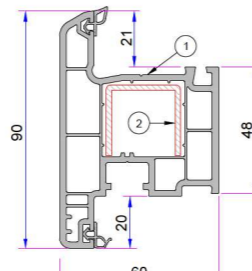

1. **Dışa Açılım Kanat Profili (9aks)**
  P.A.430.2001.600.0.BC.01
2. **Destek Sacı (27x28x27)**
  1,2mm 34022-12020
  1,5mm 34022-15020
  2 mm 34022-20020