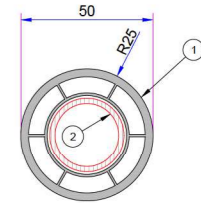

1. **Açılı Köşe Dönüş Borusu Profili**
  P.A.060.5106.600.0.00.19
2. **Destek Sacı (Ø42)**
  1,2mm - 34022 - 12503
  1,5mm - 34022 - 15503
  2 mm - 34022 - 20503