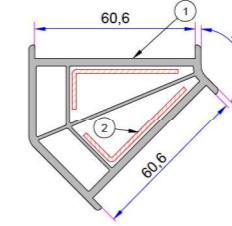

1. **Süper Kasa Profili**
P.A.632.1001.600.0.BC.01
2. **Destek Sacı (29x30x29)**
1,2mm 34022-12002
1,5mm 34022-15002
2 mm 34022-20002

1. **Kasa Profili**
P.A.632.1000.600.0.BC.01
2. **Destek Sacı (30x25x30)**
1,2mm 34022-12004
1,5mm 34022-15004
2 mm 34022-20004

1. **Pervazlı Kasa Profili**
P.A.632.1200.600.0.BC.01
2. **Destek Sacı (30x17x30)**
1,2mm 34022-12032
1,5mm 34022-15032
2 mm 34022-20032

1. **60mm Pervazlı Kasa Profili**
P.A.632.1207.600.0.BC.01
2. **Destek Sacı (30x20x30)**
1,2mm 34022-12006
1,5mm 34022-15006
2 mm 34022-20006

1. **90° Köşe Profili**
P.A.060.5100.600.0.00.19
2. **Destek Sacı (50x50)**
1,2mm - 34022 - 12302
1,5mm - 34022 - 15302
2 mm - 34022 - 20302

1. **135° Köşe Profili**
P.A.060.5102.600.0.00.19
2. **Destek Sacı (15x40)**
1,2mm - 34022 - 12301
1,5mm - 34022 - 15301
2 mm - 34022 - 20301

1. **Kanat Profili**
P.A.632.2000.600.0.BC.01
2. **Destek Sacı (29x30x29)**
1,2mm 34022-12002
1,5mm 34022-15002
2 mm 34022-20002

1. **Damlalıklı Kanat Profili**
P.A.632.2200.600.0.BC.01
2. **Destek Sacı (29x30x29)**
1,2mm 34022-12002
1,5mm 34022-15002
2 mm 34022-20002