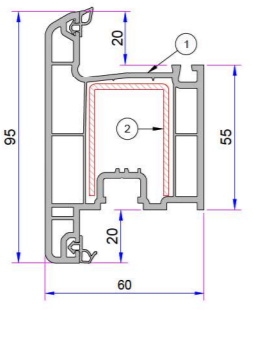

- Damlalık Profili**
P.A.900.6307.600.0.00.19

- Kasa Montaj Profili**
P.A.060.5301.600.0.00.19

- 50mm Kasa Pervaz Profili**
P.A.099.5524.600.0.00.19

- 35mm Kasa Pervaz Profili**
P.A.099.5523.600.0.00.19

1. **Tırnaklı Kutu Profili (60x100)**
P.A.060.5203.600.0.00.19
2. **Destek Sacı (48x88)**
1,2mm - 34022 - 12102
1,5mm - 34022 - 15102
2 mm - 34022 - 20102

1. **Kasa Yükseltme Profili (60x35)**
P.A.060.5300.600.0.00.19
2. **Destek Sacı (30x20)**
1,2mm - 34022 - 12109
1,5mm - 34022 - 15109
2 mm - 34022 - 20109

1. **Kasa Yükseltme Profili (60x100)**
P.A.900.5300.600.0.00.19
2. **Destek Sacı (30x40)**
1,2mm - 34022 - 12120
1,5mm - 34022 - 15120
2 mm - 34022 - 20120

- Kasa Contası**

- Kanat Contası**

1. **Süper Kapı Kanat Profili**
P.A.900.2103.600.0.BC.01
2. **Destek Sacı (62x30x62)**
1,2mm 34022-12029
1,5mm 34022-15029
2,0mm 34022-20029

1. **Eko Dışa Açılım Kapı Kanat Profili**
P.A.632.2108.600.0.BC.01
2. **Destek Sacı (42x30x42)**
1,2mm 34022-12023
1,5mm 34022-15023
2,0mm 34022-20023