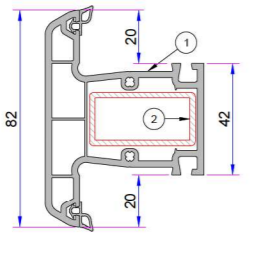

1. **Dışa Açılım Kanat Profili (22aks)**
P.A.632.2014.600.0.BC.01
2. **Destek Sacı (30x30x18)**
1,2mm 34022-12022
1,5mm 34022-15022
2 mm 34022-20022

1. **Kalın Baş Profili**
P.A.060.5000.600.0.00.19
2. **Destek Sacı (20x50)**
1,2mm - 34022 - 12105
1,5mm - 34022 - 15105
2 mm - 34022 - 20105

1. **İnce Baş Profili**
P.A.060.5101.600.0.00.19

- Ortak Kısa Baş Profili**
P.A.099.5004.600

- Kısa Baş Profili**
P.A.099.5003.600.0.00.19

1. **Orta Kayıt Profili**
P.A.632.3000.600.0.BC.01
2. **Destek Sacı (20x40)**
1,2mm 34022-12004
1,5mm 34022-15004
2 mm 34022-20004

1. **Statik Orta Kayıt Profili**
P.A.900.3003.600.0.BC.01
2. **Destek Sacı (20x30)**
1,2mm 34022-12114
1,5mm 34022-15114
2 mm 34022-20114

1. **Dışa Açılım Orta Kayıt Profili**
P.A.632.3005.600.0.BC.01
2. **Destek Sacı (42x30x42)**
1,2mm 34022-12109
1,5mm 34022-15109
2 mm 34022-20109