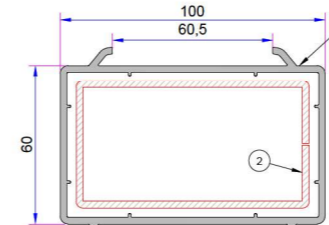

- Damlalık Profili**
P.A.900.6307.600.0.00.19

- Kasa Montaj Profili**
P.A.060.5301.600.0.00.19

- 50mm Kasa Pervaz Profili**
P.A.099.5524.600.0.00.19

- 35mm Kasa Pervaz Profili**
P.A.099.5523.600.0.00.19

1. **Tırnaklı Kutu Profili (60x100)**
P.A.060.5203.600.0.00.19
2. **Destek Sacı (48x88)**
1,2mm - 34022 - 12102
1,5mm - 34022 - 15102
2 mm - 34022 - 20102

1. **Kasa Yükseltme Profili (60x35)**
P.A.060.5300.600.0.00.19
2. **Destek Sacı (30x20)**
1,2mm - 34022 - 12109
1,5mm - 34022 - 15109
2 mm - 34022 - 20109

1. **Kasa Yükseltme Profili (60x100)**
P.A.900.5300.600.0.00.19
2. **Destek Sacı (30x40)**
1,2mm - 34022 - 12120
1,5mm - 34022 - 15120
2 mm - 34022 - 20120