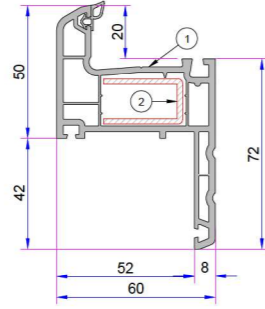

1. **Süper Kasa Profili**
P.A.632.1001.600.0.BC.01
2. **Destek Sacı (29x30x29)**
1,2mm 34022-12002
1,5mm 34022-15002
2 mm 34022-20002

1. **Kasa Profili**
P.A.632.1000.600.0.BC.01
2. **Destek Sacı (30x25x30)**
1,2mm 34022-12004
1,5mm 34022-15004
2 mm 34022-20004

1. **Pervazlı Kasa Profili**
P.A.632.1200.600.0.BC.01
2. **Destek Sacı (30x17x30)**
1,2mm 34022-12032
1,5mm 34022-15032
2 mm 34022-20032

1. **60mm Pervazlı Kasa Profili**
P.A.632.1207.600.0.BC.01
2. **Destek Sacı (30x20x30)**
1,2mm 34022-12006
1,5mm 34022-15006
2 mm 34022-20006

1. **90° Köşe Profili**
P.A.060.5100.600.0.00.19
2. **Destek Sacı (50x50)**
1,2mm - 34022 - 12302
1,5mm - 34022 - 15302
2 mm - 34022 - 20302

1. **135° Köşe Profili**
P.A.060.5102.600.0.00.19
2. **Destek Sacı (15x40)**
1,2mm - 34022 - 12301
1,5mm - 34022 - 15301
2 mm - 34022 - 20301