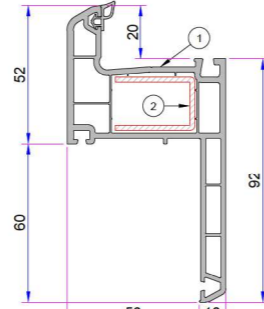

1. **Süper Kasa Profili**
P.A.632.1001.600.0.BC.01
2. **Destek Sacı (29x30x29)**
1,2mm 34022-12002
1,5mm 34022-15002
2 mm 34022-20002

1. **Kasa Profili**
P.A.632.1000.600.0.BC.01
2. **Destek Sacı (30x25x30)**
1,2mm 34022-12004
1,5mm 34022-15004
2 mm 34022-20004

1. **Pervazlı Kasa Profili**
P.A.632.1200.600.0.BC.01
2. **Destek Sacı (30x17x30)**
1,2mm 34022-12032
1,5mm 34022-15032
2 mm 34022-20032

1. **60mm Pervazlı Kasa Profili**
P.A.632.1207.600.0.BC.01
2. **Destek Sacı (30x20x30)**
1,2mm 34022-12006
1,5mm 34022-15006
2 mm 34022-20006

1. **90° Köşe Profili**
P.A.060.5100.600.0.00.19
2. **Destek Sacı (50x50)**
1,2mm - 34022 - 12302
1,5mm - 34022 - 15302
2 mm - 34022 - 20302

1. **135° Köşe Profili**
P.A.060.5102.600.0.00.19
2. **Destek Sacı (15x40)**
1,2mm - 34022 - 12301
1,5mm - 34022 - 15301
2 mm - 34022 - 20301