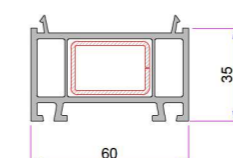

- Damlalık Profili**
P.A.900.6307.600.0.00.19

- Kasa Montaj Profili**
P.A.060.5301.600.0.00.19

- 50mm Kasa Pervaz Profili**
P.A.099.5524.600.0.00.19

- 35mm Kasa Pervaz Profili**
P.A.099.5523.600.0.00.19

1. **Tırnaklı Kutu Profili (60x100)**
P.A.060.5203.600.0.00.19
2. **Destek Sacı (48x88)**
1,2mm - 34022 - 12102
1,5mm - 34022 - 15102
2 mm - 34022 - 20102

1. **Kasa Yükseltme Profili (60x35)**
P.A.060.5300.600.0.00.19
2. **Destek Sacı (30x20)**
1,2mm - 34022 - 12109
1,5mm - 34022 - 15109
2 mm - 34022 - 20109

1. **Kasa Yükseltme Profili (60x100)**
P.A.900.5300.600.0.00.19
2. **Destek Sacı (30x40)**
1,2mm - 34022 - 12120
1,5mm - 34022 - 15120
2 mm - 34022 - 20120