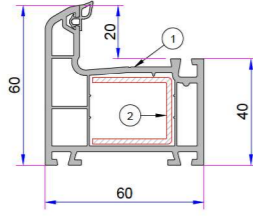

1. **Süper Kasa Profili**
P.A.632.1001.600.0.BC.01
2. **Destek Sacı (29x30x29)**
1,2mm 34022-12002
1,5mm 34022-15002
2 mm 34022-20002

1. **Kasa Profili**
P.A.632.1000.600.0.BC.01
2. **Destek Sacı (30x25x30)**
1,2mm 34022-12004
1,5mm 34022-15004
2 mm 34022-20004

1. **Pervazlı Kasa Profili**
P.A.632.1200.600.0.BC.01
2. **Destek Sacı (30x17x30)**
1,2mm 34022-12032
1,5mm 34022-15032
2 mm 34022-20032

1. **60mm Pervazlı Kasa Profili**
P.A.632.1207.600.0.BC.01
2. **Destek Sacı (30x20x30)**
1,2mm 34022-12006
1,5mm 34022-15006
2 mm 34022-20006

1. **90° Köşe Profili**
P.A.060.5100.600.0.00.19
2. **Destek Sacı (50x50)**
1,2mm - 34022 - 12302
1,5mm - 34022 - 15302
2 mm - 34022 - 20302

1. **135° Köşe Profili**
P.A.060.5102.600.0.00.19
2. **Destek Sacı (15x40)**
1,2mm - 34022 - 12301
1,5mm - 34022 - 15301
2 mm - 34022 - 20301