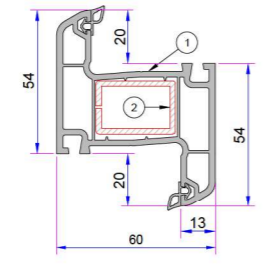

1. **Dar Kanat Profili**
P.A.900.2005.600.0.BC.01
2. **Destek Sacı (29x39x15)**
1,2mm 34022-12031
1,5mm 34022-15031
2 mm 34022-20031

1. **Dışa Açılım Kanat Profili (9aks)**
P.A.430.2001.600.0.BC.01
2. **Destek Sacı (27x28x27)**
1,2mm 34022-12020
1,5mm 34022-15020
2 mm 34022-20020

1. **Dışa Açılım Kanat Profili (22aks)**
P.A.632.2014.600.0.BC.01
2. **Destek Sacı (30x30x18)**
1,2mm 34022-12022
1,5mm 34022-15022
2 mm 34022-20022

1. **Kalın Baş Profili**
P.A.060.5000.600.0.00.19
2. **Destek Sacı (20x50)**
1,2mm - 34022 - 12105
1,5mm - 34022 - 15105
2 mm - 34022 - 20105

1. **İnce Baş Profili**
P.A.060.5101.600.0.00.19

- Ortak Kısa Baş Profili**
P.A.099.5004.600

- Kısa Baş Profili**
P.A.099.5003.600.0.00.19

1. **Orta Kayıt Profili**
P.A.632.3000.600.0.BC.01
2. **Destek Sacı (20x40)**
1,2mm 34022-12004
1,5mm 34022-15004
2 mm 34022-20004

1. **Statik Orta Kayıt Profili**
P.A.900.3003.600.0.BC.01
2. **Destek Sacı (20x30)**
1,2mm 34022-12114
1,5mm 34022-15114
2 mm 34022-20114

1. **Dışa Açılım Orta Kayıt Profili**
P.A.632.3005.600.0.BC.01
2. **Destek Sacı (42x30x42)**
1,2mm 34022-12109
1,5mm 34022-15109
2 mm 34022-20109