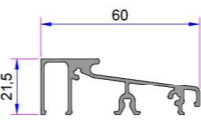

1. **Tırnaklı Hareketli Orta Kayıt Profili**
P.A.632.3104.600.0.BC.19
2. **Destek Sacı (20x28)**
1,2mm 34022-12118
1,5mm 34022-15118
2,0mm 34022-20118

- Pervaz Profili**
P.A.058.5504.600.0.00.19

- PVC Denizlik Profili (600mm)**
P.DNZ.01.60.E.600.19

- 4-6mm Tek Cam Çıtası**
P.A.101.4002.600.0.HC

- 20mm Dekoratif Çift Cam Çıtası**
P.A.101.4102.600.0.HC

- 20mm Çift Cam Çıtası**
P.A.101.4100.600.0.HC

- 24mm Dekoratif Çift Cam Çıtası**
P.A.101.4202.600.0.HC

- 24mm Çift Cam Çıtası**
P.A.750.4500.600.0.HC

- 30mm Üçlü Cam Çıtası**
P.A.332.4100.600.0.HC

- 32mm Üçlü Cam Çıtası**
P.A.101.4500.600.0.HC

- Alüminyum Kapı Eşik Profili**
AD16-001

- Alüminyum Kasa Eşik Takozu**
221013.0000.L - 221013.0000.R