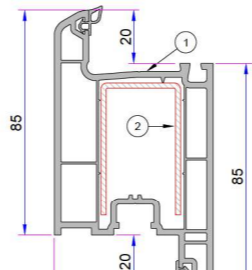

1. **Kapı Kanat Profili**
  P.A.632.2100.600.0.BC.01
2. **Destek Sacı (50x30x50)**
  1,2mm 34022-12013
  1,5mm 34022-15013
  2 mm 34022-20013

1. **Damlalık Profili**
   P.A.900.6307.600.0.00.19

1. **Kasa Montaj Profili**
   P.A.060.5301.600.0.00.19

1. **50mm Kasa Pervaz Profili**
   P.A.099.5524.600.0.00.19

1. **35mm Kasa Pervaz Profili**
   P.A.099.5523.600.0.00.19