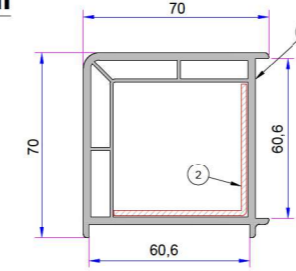

1. **Süper Kasa Profili**
P.A.632.1001.600.0.BC.01
2. **Destek Sacı (29x30x29)**
1,2mm 34022-12002
1,5mm 34022-15002
2 mm 34022-20002

1. **Kasa Profili**
P.A.632.1000.600.0.BC.01
2. **Destek Sacı (30x25x30)**
1,2mm 34022-12004
1,5mm 34022-15004
2 mm 34022-20004

1. **Pervazlı Kasa Profili**
P.A.632.1200.600.0.BC.01
2. **Destek Sacı (30x17x30)**
1,2mm 34022-12032
1,5mm 34022-15032
2 mm 34022-20032

1. **60mm Pervazlı Kasa Profili**
P.A.632.1207.600.0.BC.01
2. **Destek Sacı (30x20x30)**
1,2mm 34022-12006
1,5mm 34022-15006
2 mm 34022-20006

1. **90° Köşe Profili**
P.A.060.5100.600.0.00.19
2. **Destek Sacı (50x50)**
1,2mm - 34022 - 12302
1,5mm - 34022 - 15302
2 mm - 34022 - 20302

1. **135° Köşe Profili**
P.A.060.5102.600.0.00.19
2. **Destek Sacı (15x40)**
1,2mm - 34022 - 12301
1,5mm - 34022 - 15301
2 mm - 34022 - 20301