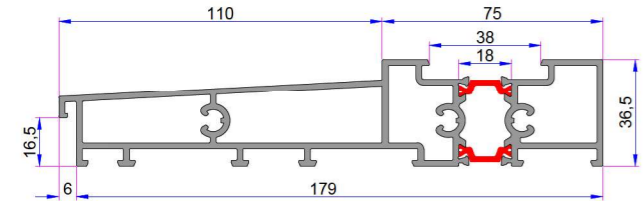

Alüminyum Eşik İkinci Kanat Ray  
AD16-025

Kasa Dış Pervaz Profili  
AD16-022

Sabit Kanat Yataklama Alüminyum  
AD16-021

Kasa İç Çektirme Alm. (8cm)  
AD16-023

Hebeschiebe Isı Yalıtımlı Alm. Eşik Profili  
AD16-027

Hebeschiebe Alüminyum Eşik Kapama  
AD16-024

PVC Ve Alm. Alt Kasa Köşe Birleştirme Parçası  
21238.0000.0

Çift kanat Alt Orta Ara Sızdırmazlık  
21240.0001.L

PVC Kasa Birleşim Sızdırmazlık Contası

PVC Kasa Birleşim Sızdırmazlık Contası