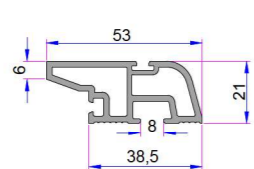

Hebeschiebe Kanat Ara Bindirme Profili
P.A.930.6504.600