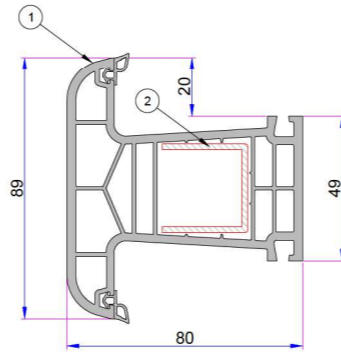

## 880 SERİ PVC PROFİL SİSTEMİ

1. Hebeschiebe Kasa Profili  
P.A.930.1000.600.0.BC.01  
2. Destek Sacı (40x40)  
2 mm - 34022 - 20110

1. Hebeschiebe Kanat Profili  
P.A.930.2000.600.0.BC.01  
2. Destek Sacı (45x40x45)  
2,5 mm - 34022 - 25001

1. Hebeschiebe Orta Kayıt Profili  
P.A.860.3000.600.0.BC.01  
2. Destek Sacı (29x30x29)  
1,5 mm - 34022 - 15002  
2,0 mm - 34022 - 20002

Hebeschiebe Kasa Orta Adaptörü  
P.A.900.6503.600

20mm'lik Alm. Eşik Sabit Kanat  
Yataklama Parçası  
AD16-083