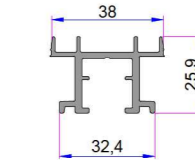

## 880 SERİ PVC PROFİL SİSTEMİ

1. Hebeschiebe Kasa Profili  
P.A.930.1000.600.0.BC.01  
2. Destek Sacı (40x40)  
2 mm - 34022 - 20110

1. Hebeschiebe Kanat Profili  
P.A.930.2000.600.0.BC.01  
2. Destek Sacı (45x40x45)  
2,5 mm - 34022 - 25001

1. Hebeschiebe Orta Kayıt Profili  
P.A.860.3000.600.0.BC.01  
2. Destek Sacı (29x30x29)  
1,5 mm - 34022 - 15002  
2,0 mm - 34022 - 20002

Hebeschiebe Kasa Orta Adaptörü  
P.A.900.6503.600

20mm'lik Alm. Eşik Sabit Kanat  
Yataklama Parçası  
AD16-083

20mm'lik Alm. Eşik İç Profili  
AD16-080

Hebeschiebe Orta Kanal Kapama  
P.A.930.6505.600

Kasa Üst Ray Alüminyum  
AD16-019

Kanat Üst Ray Alüminyum  
AD16-020

Hebeschiebe İç Kısmı PVC Isı Yalıtımlı Alm. Eşik Profili  
AD16-026