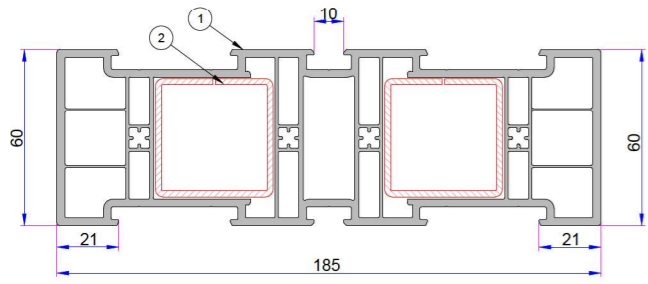

## 880 SERİ PVC PROFİL SİSTEMİ

1. Hebeschiebe Kasa Profili  
P.A.930.1000.600.0.BC.01  
2. Destek Sacı (40x40)  
2 mm - 34022 - 20110

1. Hebeschiebe Kanat Profili  
P.A.930.2000.600.0.BC.01  
2. Destek Sacı (45x40x45)  
2,5 mm - 34022 - 25001

1. Hebeschiebe Orta Kayıt Profili  
P.A.860.3000.600.0.BC.01  
2. Destek Sacı (29x30x29)  
1,5 mm - 34022 - 15002  
2,0 mm - 34022 - 20002

Hebeschiebe Kasa Orta Adaptörü  
P.A.900.6503.600

20mm'lik Alm. Eşik Sabit Kanat  
Yataklama Parçası  
AD16-083