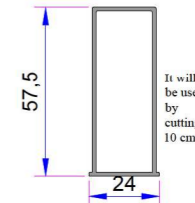

## 880 SERİ PVC PROFİL SİSTEMİ

1. Hebeschiebe Kasa Profili  
P.A.930.1000.600.0.BC.01  
2. Destek Sacı (40x40)  
2 mm - 34022 - 20110

1. Hebeschiebe Kanat Profili  
P.A.930.2000.600.0.BC.01  
2. Destek Sacı (45x40x45)  
2,5 mm - 34022 - 25001

1. Hebeschiebe Orta Kayıt Profili  
P.A.860.3000.600.0.BC.01  
2. Destek Sacı (29x30x29)  
1,5 mm - 34022 - 15002  
2,0 mm - 34022 - 20002

Hebeschiebe Kasa Orta Adaptörü  
P.A.900.6503.600

20mm'lik Alm. Eşik Sabit Kanat  
Yataklama Parçası  
AD16-083