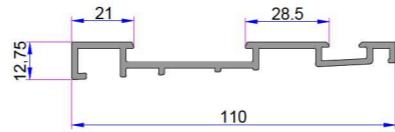

Alüminyum Eşik İkinci Kanat Ray
AD16-025