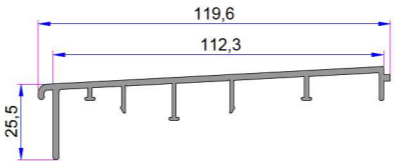

Alüminyum Eşik İkinci Kanat Ray  
AD16-025

Kasa Dış Pervaz Profili  
AD16-022

Sabit Kanat Yataklama Alüminyum  
AD16-021

Kasa İç Çektirme Alm. (8cm)  
AD16-023

Hebeschiebe Isı Yalıtımlı Alm. Eşik Profili  
AD16-027

Hebeschiebe Alüminyum Eşik Kapama  
AD16-024

PVC Ve Alm. Alt Kasa Köşe Birleştirme Parçası  
21238.0000.0

Çift kanat Alt Orta Ara Sızdırmazlık  
21240.0001.L

PVC Kasa Birleşim Sızdırmazlık Contası

PVC Kasa Birleşim Sızdırmazlık Contası