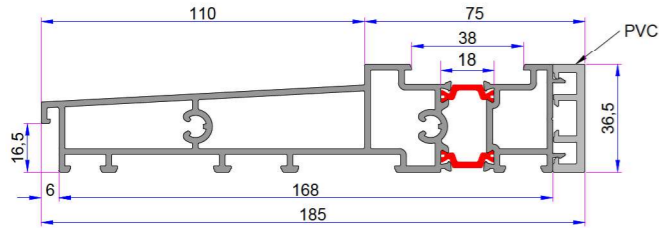

1. Hebeschiebe Orta Kayıt Profili  
P.A.860.3000.600.0.BC.01  
2. Destek Sacı (29x30x29)  
1,5 mm - 34022 - 15002  
2,0 mm - 34022 - 20002

Hebeschiebe Kasa Orta Adaptörü  
P.A.900.6503.600

20mm'lik Alm. Eşik Sabit Kanat  
Yataklama Parçası  
AD16-083

20mm'lik Alm. Eşik İç Profili  
AD16-080

Hebeschiebe Orta Kanal Kapama  
P.A.930.6505.600

Kasa Üst Ray Alüminyum  
AD16-019

Kanat Üst Ray Alüminyum  
AD16-020

Hebeschiebe İç Kısmı PVC Isı Yalıtımlı Alm. Eşik Profili  
AD16-026

Alüminyum Eşik İkinci Kanat Ray  
AD16-025

Kasa Dış Pervaz Profili  
AD16-022

Sabit Kanat Yataklama Alüminyum  
AD16-021

Kasa İç Çektirme Alm. (8cm)  
AD16-023

Hebeschiebe Isı Yalıtımlı Alm. Eşik Profili  
AD16-027