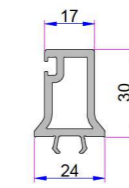

## 880 SERİ PVC PROFİL SİSTEMİ

1. Hebeschiebe Kasa Profili  
P.A.930.1000.600.0.BC.01  
2. Destek Sacı (40x40)  
2 mm - 34022 - 20110

1. Hebeschiebe Kanat Profili  
P.A.930.2000.600.0.BC.01  
2. Destek Sacı (45x40x45)  
2,5 mm - 34022 - 25001

1. Hebeschiebe Orta Kayıt Profili  
P.A.860.3000.600.0.BC.01  
2. Destek Sacı (29x30x29)  
1,5 mm - 34022 - 15002  
2,0 mm - 34022 - 20002

Hebeschiebe Kasa Orta Adaptörü  
P.A.900.6503.600

20mm'lik Alm. Eşik Sabit Kanat  
Yataklama Parçası  
AD16-083