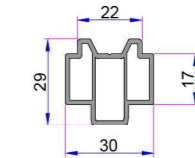

Sabit Kanat Yataklama Alüminyum
AD16-021