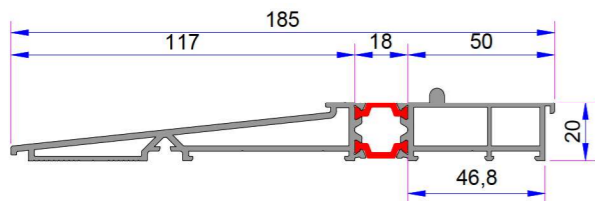

Hebeschiebe Alüminyum Isı Yalıtımlı Eşik 20mm
AD16-079