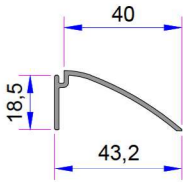

## 880 SERİ PVC PROFİL SİSTEMİ

1. Hebeschiebe Kasa Profili  
P.A.930.1000.600.0.BC.01  
2. Destek Sacı (40x40)  
2 mm - 34022 - 20110

1. Hebeschiebe Kanat Profili  
P.A.930.2000.600.0.BC.01  
2. Destek Sacı (45x40x45)  
2,5 mm - 34022 - 25001

1. Hebeschiebe Orta Kayıt Profili  
P.A.860.3000.600.0.BC.01  
2. Destek Sacı (29x30x29)  
1,5 mm - 34022 - 15002  
2,0 mm - 34022 - 20002

Hebeschiebe Kasa Orta Adaptörü  
P.A.900.6503.600

20mm'lik Alm. Eşik Sabit Kanat  
Yataklama Parçası  
AD16-083