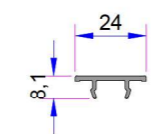

İkinci eşik ray kapak
AD16-082