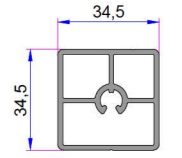

Kasa İç Çektirme Alm. (8cm)
AD16-023