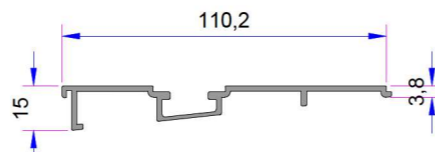

Çoklu kanat Alt Orta Ara Sızdırmazlık  
21240.0001.0

Çift kanat Alt Orta Ara Sızdırmazlık  
21240.0000.R

Kasa- Kanat Üst Orta Sızdırmazlık Parçası  
21239.0000.0

Hebeschiebe Alüminyum Isı Yalıtımlı Eşik 20mm  
AD16-079