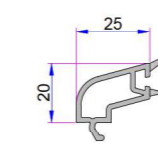

Üçlü Cam Çıtası (32mm)
P.A.800.4500.600.0.HC