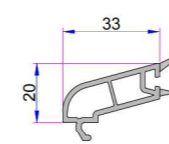

Çift Cam Çıtası (24mm)
P.A.800.4200.600.0.HC