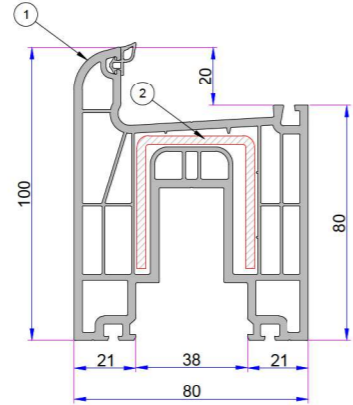

## 880 SERİ PVC PROFİL SİSTEMİ

1. Hebeschiebe Kasa Profili  
P.A.930.1000.600.0.BC.01  
2. Destek Sacı (40x40)  
2 mm - 34022 - 20110

1. Hebeschiebe Kanat Profili  
P.A.930.2000.600.0.BC.01  
2. Destek Sacı (45x40x45)  
2,5 mm - 34022 - 25001

1. Hebeschiebe Orta Kayıt Profili  
P.A.860.3000.600.0.BC.01  
2. Destek Sacı (29x30x29)  
1,5 mm - 34022 - 15002  
2,0 mm - 34022 - 20002

Hebeschiebe Kasa Orta Adaptörü  
P.A.900.6503.600

20mm'lik Alm. Eşik Sabit Kanat  
Yataklama Parçası  
AD16-083

Alüminyum Eşik Arka Kapama (PVC)  
P.A.930.6502.600.0.0019

Çift Cam Çıtası (24mm)  
P.A.800.4200.600.0.HC

Üçlü Cam Çıtası (32mm)  
P.A.800.4500.600.0.HC

Üçlü Cam Çıtası (32mm)  
P.A.750.4204.600.0.HC

Üçlü Cam Çıtası (42mm)  
P.A.800.4600.600.0.HC