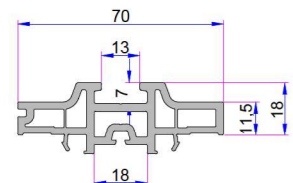

Hebeschiebe Kanat ve Ray Adaptörü
P.A.930.6500.600