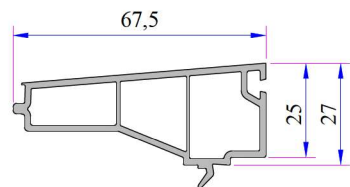

Sliding Frame Cover
P.A.770.5703