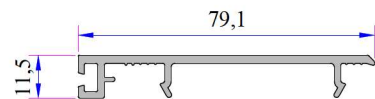

- Sliding Sash Profile**  
P.A.770.2301.650.0.BB.10
- Reinforcements (10x35x40x10)  
1,2mm - 34022 - 12132  
1,5mm - 34022 - 15132  
2 mm - 34022 - 20132

- Outward Opening Door Sash Profile**  
P.A.750.2101.650.0.BB.10
- Reinforcements (40x30)  
1,2mm - 34022 - 12120  
1,5mm - 34022 - 15120  
2 mm - 34022 - 20120

- Mullion Profile**  
P.A.770.3201.600.0.TB.10
- Reinforcements (27x40)  
1,2mm - 34022 - 12131  
1,5mm - 34022 - 15131  
2 mm - 34022 - 20131

- Mullion Profile**  
P.A.790.3000.600.0.BC.01
- Reinforcements (26x35)  
1,2mm - 34022 - 12116  
1,5mm - 34022 - 15116  
2 mm - 34022 - 20116

- 100mm Frame Lifting Profile**  
P.A.070.5302.600.0.00.19
- Reinforcement (30x40)  
1,2mm - 34022 - 12120  
1,5mm - 34022 - 15120  
2 mm - 34022 - 20120

**Sliding Frame Cover**  
P.A.770.5703

**Sliding Sash Cover Profile**  
P.A.770.5711