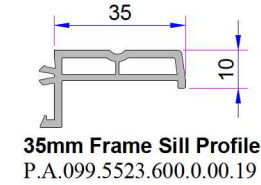

Sliding Frame Cover
P.A.770.5703