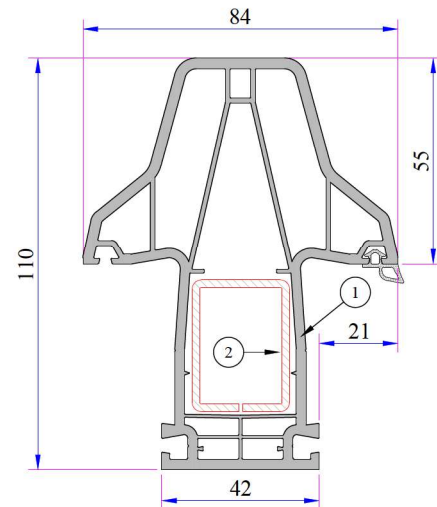

# 770 THERMO SLIDE SERIE PVC PROFILE SYSTEM

- Sliding Frame Profile**  
P.A.770.1100.650.0.BB.10
- Reinforcements (8x40x8)  
1,2mm - 34022 - 12047  
1,5mm - 34022 - 15047  
2 mm - 34022 - 20047
- Reinforcements (40x20)  
1,2mm - 34022 - 12114  
1,5mm - 34022 - 15114  
2 mm - 34022 - 20114

- Sliding Sash Profile**  
P.A.770.2301.650.0.BB.10
- Reinforcements (10x35x40x10)  
1,2mm - 34022 - 12132  
1,5mm - 34022 - 15132  
2 mm - 34022 - 20132

- Outward Opening Door Sash Profile**  
P.A.750.2101.650.0.BB.10
- Reinforcements (40x30)  
1,2mm - 34022 - 12120  
1,5mm - 34022 - 15120  
2 mm - 34022 - 20120

- Mullion Profile**  
P.A.770.3201.600.0.TB.10
- Reinforcements (27x40)  
1,2mm - 34022 - 12131  
1,5mm - 34022 - 15131  
2 mm - 34022 - 20131

- Mullion Profile**  
P.A.790.3000.600.0.BC.01
- Reinforcements (26x35)  
1,2mm - 34022 - 12116  
1,5mm - 34022 - 15116  
2 mm - 34022 - 20116