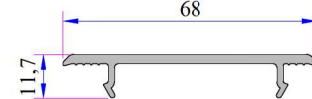

- Sliding Sash Profile**  
P.A.770.2301.650.0.BB.10
- Reinforcements (10x35x40x10)  
1,2mm - 34022 - 12132  
1,5mm - 34022 - 15132  
2 mm - 34022 - 20132

- Outward Opening Door Sash Profile**  
P.A.750.2101.650.0.BB.10
- Reinforcements (40x30)  
1,2mm - 34022 - 12120  
1,5mm - 34022 - 15120  
2 mm - 34022 - 20120

- Mullion Profile**  
P.A.770.3201.600.0.TB.10
- Reinforcements (27x40)  
1,2mm - 34022 - 12131  
1,5mm - 34022 - 15131  
2 mm - 34022 - 20131

- Mullion Profile**  
P.A.790.3000.600.0.BC.01
- Reinforcements (26x35)  
1,2mm - 34022 - 12116  
1,5mm - 34022 - 15116  
2 mm - 34022 - 20116

- 100mm Frame Lifting Profile**  
P.A.070.5302.600.0.00.19
- Reinforcement (30x40)  
1,2mm - 34022 - 12120  
1,5mm - 34022 - 15120  
2 mm - 34022 - 20120

**Sliding Frame Cover**  
P.A.770.5703

**Sliding Sash Cover Profile**  
P.A.770.5711