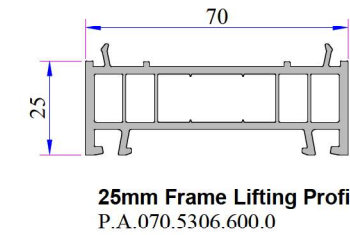

Sliding Frame Cover
P.A.770.5703