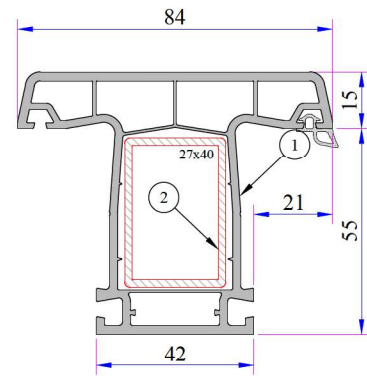

# 770 THERMO SLIDE SERIE PVC PROFILE SYSTEM

- Sliding Frame Profile**  
P.A.770.1100.650.0.BB.10
- Reinforcements (8x40x8)  
1,2mm - 34022 - 12047  
1,5mm - 34022 - 15047  
2 mm - 34022 - 20047
- Reinforcements (40x20)  
1,2mm - 34022 - 12114  
1,5mm - 34022 - 15114  
2 mm - 34022 - 20114

- Sliding Sash Profile**  
P.A.770.2301.650.0.BB.10
- Reinforcements (10x35x40x10)  
1,2mm - 34022 - 12132  
1,5mm - 34022 - 15132  
2 mm - 34022 - 20132

- Outward Opening Door Sash Profile**  
P.A.750.2101.650.0.BB.10
- Reinforcements (40x30)  
1,2mm - 34022 - 12120  
1,5mm - 34022 - 15120  
2 mm - 34022 - 20120

- Mullion Profile**  
P.A.770.3201.600.0.TB.10
- Reinforcements (27x40)  
1,2mm - 34022 - 12131  
1,5mm - 34022 - 15131  
2 mm - 34022 - 20131

- Mullion Profile**  
P.A.790.3000.600.0.BC.01
- Reinforcements (26x35)  
1,2mm - 34022 - 12116  
1,5mm - 34022 - 15116  
2 mm - 34022 - 20116