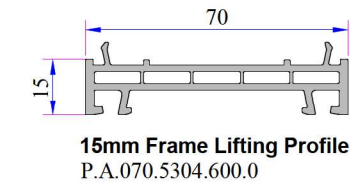

Sliding Frame Cover
P.A.770.5703