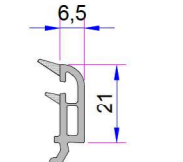

42mm Üçlü Cam Çıtası
P.A.532.4500