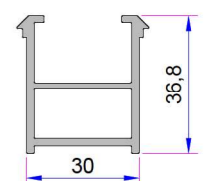

Ortak Kısa Bağ Profili
P.A.099.5004