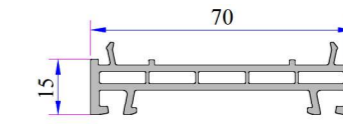

15mm Kasa Yükseltme Profili
P.A.070.5304