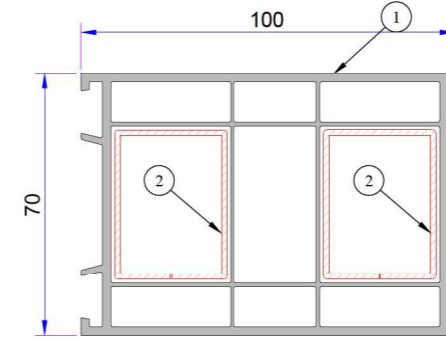

1. Orta Kayıt Profili  
P.A.770.3201
2. Destek Sacı (27x40)  
1,2mm - 34022 - 12131  
1,5mm - 34022 - 15131  
2 mm - 34022 - 20131

1. Orta Kayıt Profili  
P.A.790.3000
2. Destek Sacı (26x35)  
1,2mm - 34022 - 12116  
1,5mm - 34022 - 15116  
2 mm - 34022 - 20116

Orta Kayıt Bağlantı Takozu  
34007-12140

Dışa Açılım Kapı Kanat Bağlantı Takozu  
34007-12150

1. 100mm Kasa Yükseltme Profili  
P.A.070.5302
2. Destek Sacı (30x40)  
1,2mm - 34022 - 12120  
1,5mm - 34022 - 15120  
2 mm - 34022 - 20120