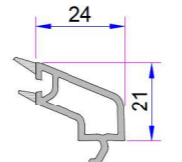

Kanat Contası Epdm  
Ado - 14  
34024-12070

Çift Kanat Bant Epdm  
Bnt-05  
34024-13010

4-6mm Tek Cam Çıtası  
P.A.750.4000

20mm Çift Cam Çıtası  
P.A.750.4100

20mm Dekoratif Çift Cam Çıtası  
P.A.750.4102