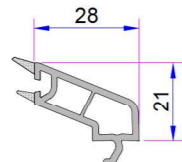

20mm Çift Cam Çıtası
P.A.750.4100