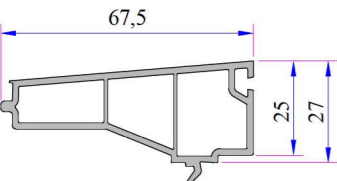

Orta Kayıt Bağlantı Takozu  
34007-12140

Dışa Açılım Kapı Kanat Bağlantı Takozu  
34007-12150

1. 100mm Kasa Yükseltme Profili  
P.A.070.5302
2. Destek Sacı (30x40)  
1,2mm - 34022 - 12120  
1,5mm - 34022 - 15120  
2 mm - 34022 - 20120

25mm Kasa Yükseltme Profili  
P.A.070.5306

50mm Kasa Pervaz Profili  
P.A.099.5524

15mm Kasa Yükseltme Profili  
P.A.070.5304

35mm Kasa Pervaz Profili  
P.A.099.5523

1. 35mm Kasa Yükseltme Profili  
P.A.070.5300
2. Destek Sacı (20x25)  
1,2mm - 34022 - 12104  
1,5mm - 34022 - 15104  
2 mm - 34022 - 20104

İnce Bağ Profili  
P.A.070.5001

Ortak Kısa Bağ Profili  
P.A.099.5004

Sürme Kasa Kapama  
P.A.770.5703

W 770 Conta Kanallı Kanat Arka Kapama  
P.A.770.5711

Sürme Kanat Arka Kapama  
P.A.770.5704

Kasa Contası Epdm  
Ado- 13  
34024-11070