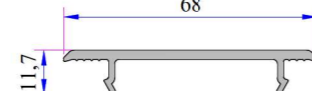

İnce Bağ Profili  
P.A.070.5001

Ortak Kısa Bağ Profili  
P.A.099.5004

Sürme Kasa Kapama  
P.A.770.5703

W 770 Conta Kanallı Kanat Arka Kapama  
P.A.770.5711

Sürme Kanat Arka Kapama  
P.A.770.5704

Kasa Contası Epdm  
Ado- 13  
34024-11070