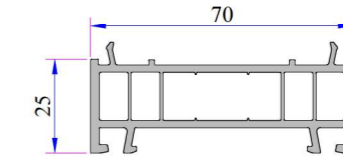

1. Orta Kayıt Profili  
P.A.770.3201
2. Destek Sacı (27x40)  
1,2mm - 34022 - 12131  
1,5mm - 34022 - 15131  
2 mm - 34022 - 20131

1. Orta Kayıt Profili  
P.A.790.3000
2. Destek Sacı (26x35)  
1,2mm - 34022 - 12116  
1,5mm - 34022 - 15116  
2 mm - 34022 - 20116

Orta Kayıt Bağlantı Takozu  
34007-12140

Dışa Açılım Kapı Kanat Bağlantı Takozu  
34007-12150

1. 100mm Kasa Yükseltme Profili  
P.A.070.5302
2. Destek Sacı (30x40)  
1,2mm - 34022 - 12120  
1,5mm - 34022 - 15120  
2 mm - 34022 - 20120