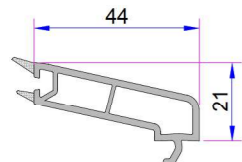

4-6mm Tek Cam Çıtası
P.A.750.4000