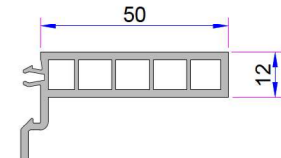

50mm Kasa Pervaz Profili
P.A.099.5524