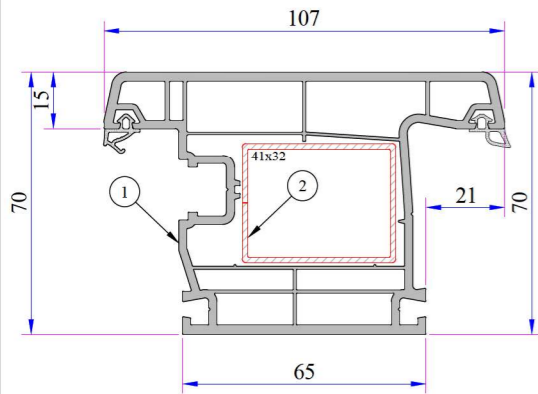

1. Dışa Açılım Kapı Kanat Profili
  P.A.750.2101
2. Destek Sacı (40x30)
  1,2mm - 34022 - 12120
  1,5mm - 34022 - 15120
  2 mm - 34022 - 20120