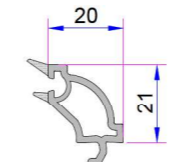

28mm Dekoratif Çift Cam Çıtası
P.A.101.4102