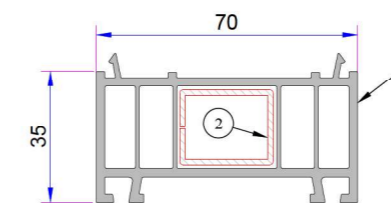

Orta Kayıt Bağlantı Takozu  
34007-12140

Dışa Açılım Kapı Kanat Bağlantı Takozu  
34007-12150

1. 100mm Kasa Yükseltme Profili  
P.A.070.5302
2. Destek Sacı (30x40)  
1,2mm - 34022 - 12120  
1,5mm - 34022 - 15120  
2 mm - 34022 - 20120

25mm Kasa Yükseltme Profili  
P.A.070.5306

50mm Kasa Pervaz Profili  
P.A.099.5524

15mm Kasa Yükseltme Profili  
P.A.070.5304

35mm Kasa Pervaz Profili  
P.A.099.5523

1. 35mm Kasa Yükseltme Profili  
P.A.070.5300
2. Destek Sacı (20x25)  
1,2mm - 34022 - 12104  
1,5mm - 34022 - 15104  
2 mm - 34022 - 20104

İnce Bağ Profili  
P.A.070.5001

Ortak Kısa Bağ Profili  
P.A.099.5004

Sürme Kasa Kapama  
P.A.770.5703

W 770 Conta Kanallı Kanat Arka Kapama  
P.A.770.5711

Sürme Kanat Arka Kapama  
P.A.770.5704

Kasa Contası Epdm  
Ado- 13  
34024-11070