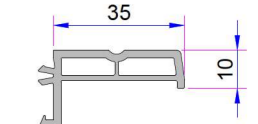

Orta Kayıt Bağlantı Takozu  
34007-12140

Dışa Açılım Kapı Kanat Bağlantı Takozu  
34007-12150

1. 100mm Kasa Yükseltme Profili  
P.A.070.5302
2. Destek Sacı (30x40)  
1,2mm - 34022 - 12120  
1,5mm - 34022 - 15120  
2 mm - 34022 - 20120

25mm Kasa Yükseltme Profili  
P.A.070.5306

50mm Kasa Pervaz Profili  
P.A.099.5524

15mm Kasa Yükseltme Profili  
P.A.070.5304

35mm Kasa Pervaz Profili  
P.A.099.5523

1. 35mm Kasa Yükseltme Profili  
P.A.070.5300
2. Destek Sacı (20x25)  
1,2mm - 34022 - 12104  
1,5mm - 34022 - 15104  
2 mm - 34022 - 20104