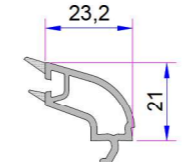

24mm Dekoratif Çift Cam Çıtası
P.A.750.4204