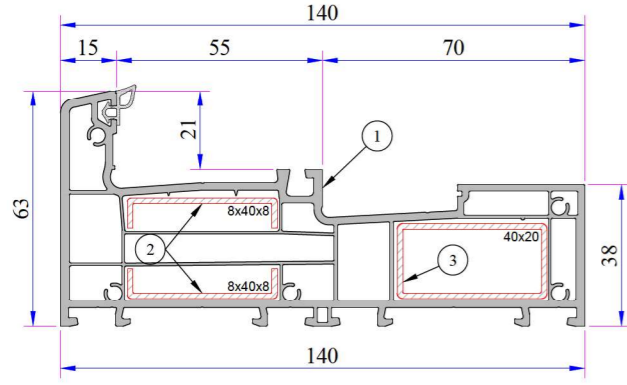

## 770 THERMO SLIDE SÜRME SERİ PVC PROFİL SİSTEMİ

1. Sürme Kasa Profili  
P.A.770.1100
2. Destek Sacı (8x40x8)  
1,2mm - 34022 - 12047  
1,5mm - 34022 - 15047  
2 mm - 34022 - 20047
3. Destek Sacı (40x20)  
1,2mm - 34022 - 12114  
1,5mm - 34022 - 15114  
2 mm - 34022 - 20114

1. Sürme Kanat Profili  
P.A.770.2301
2. Destek Sacı (10x35x40x10)  
1,2mm - 34022 - 12132  
1,5mm - 34022 - 15132  
2 mm - 34022 - 20132

Alüminyum İspanyolet Yatağı  
AD 16 - 063

Alüminyum Alt Ray  
AD 16 - 064