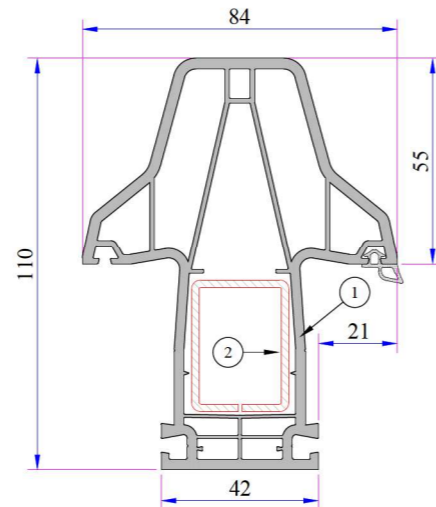

Alm. Sürme Kanat Arka Kapama  
AD 16 - 075

1 Kasa İçi Orta Kayıt Adaptörü  
AD 16 - 077

2 AD 16 - 078

1. Dışa Açılım Kapı Kanat Profili  
P.A.750.2101
2. Destek Sacı (40x30)  
1,2mm - 34022 - 12120  
1,5mm - 34022 - 15120  
2 mm - 34022 - 20120

1. Orta Kayıt Profili  
P.A.770.3201
2. Destek Sacı (27x40)  
1,2mm - 34022 - 12131  
1,5mm - 34022 - 15131  
2 mm - 34022 - 20131

1. Orta Kayıt Profili  
P.A.790.3000
2. Destek Sacı (26x35)  
1,2mm - 34022 - 12116  
1,5mm - 34022 - 15116  
2 mm - 34022 - 20116

Orta Kayıt Bağlantı Takozu  
34007-12140

Dışa Açılım Kapı Kanat Bağlantı Takozu  
34007-12150

1. 100mm Kasa Yükseltme Profili  
P.A.070.5302
2. Destek Sacı (30x40)  
1,2mm - 34022 - 12120  
1,5mm - 34022 - 15120  
2 mm - 34022 - 20120