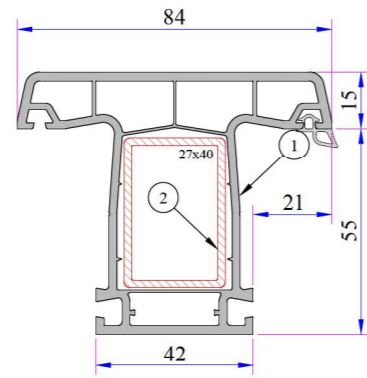

Alm. Sürme Kanat Arka Kapama  
AD 16 - 075

1 Kasa İçi Orta Kayıt Adaptörü  
AD 16 - 077

2 AD 16 - 078

1. Dışa Açılım Kapı Kanat Profili  
P.A.750.2101
2. Destek Sacı (40x30)  
1,2mm - 34022 - 12120  
1,5mm - 34022 - 15120  
2 mm - 34022 - 20120

1. Orta Kayıt Profili  
P.A.770.3201
2. Destek Sacı (27x40)  
1,2mm - 34022 - 12131  
1,5mm - 34022 - 15131  
2 mm - 34022 - 20131

1. Orta Kayıt Profili  
P.A.790.3000
2. Destek Sacı (26x35)  
1,2mm - 34022 - 12116  
1,5mm - 34022 - 15116  
2 mm - 34022 - 20116

Orta Kayıt Bağlantı Takozu  
34007-12140

Dışa Açılım Kapı Kanat Bağlantı Takozu  
34007-12150

1. 100mm Kasa Yükseltme Profili  
P.A.070.5302
2. Destek Sacı (30x40)  
1,2mm - 34022 - 12120  
1,5mm - 34022 - 15120  
2 mm - 34022 - 20120