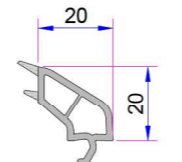

28mm Çift Cam Çıtası
P.A.101.4100