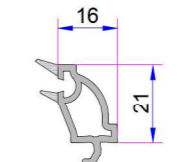

24mm Çift Cam Çıtası  
P.A.750.4200

24mm Dekoratif Çift Cam Çıtası  
P.A.750.4204

28mm Çift Cam Çıtası  
P.A.101.4100

28mm Dekoratif Çift Cam Çıtası  
P.A.101.4102

32mm Üçlü Cam Çıtası  
P.A.750.4500

32mm Dekoratif Üçlü Cam Çıtası  
P.A.101.4202