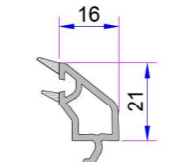

24mm Çift Cam Çıtası  
P.A.750.4200

24mm Dekoratif Çift Cam Çıtası  
P.A.750.4204

28mm Çift Cam Çıtası  
P.A.101.4100

28mm Dekoratif Çift Cam Çıtası  
P.A.101.4102

32mm Üçlü Cam Çıtası  
P.A.750.4500

32mm Dekoratif Üçlü Cam Çıtası  
P.A.101.4202