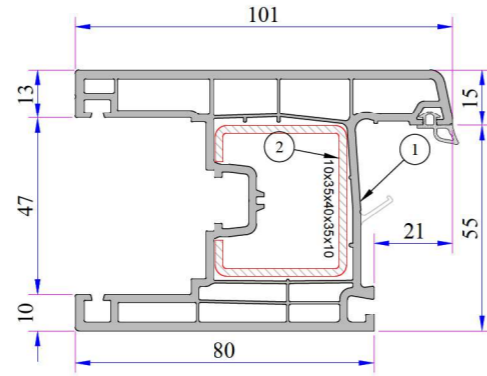

## 770 THERMO SLIDE SÜRME SERİ PVC PROFİL SİSTEMİ

1. Sürme Kasa Profili  
P.A.770.1100
2. Destek Sacı (8x40x8)  
1,2mm - 34022 - 12047  
1,5mm - 34022 - 15047  
2 mm - 34022 - 20047
3. Destek Sacı (40x20)  
1,2mm - 34022 - 12114  
1,5mm - 34022 - 15114  
2 mm - 34022 - 20114

1. Sürme Kanat Profili  
P.A.770.2301
2. Destek Sacı (10x35x40x10)  
1,2mm - 34022 - 12132  
1,5mm - 34022 - 15132  
2 mm - 34022 - 20132

Alüminyum İspanyolet Yatağı  
AD 16 - 063

Alüminyum Alt Ray  
AD 16 - 064