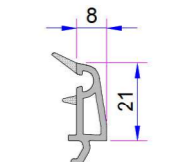

24mm Çift Cam Çıtası  
P.A.750.4200

24mm Dekoratif Çift Cam Çıtası  
P.A.750.4204

28mm Çift Cam Çıtası  
P.A.101.4100

28mm Dekoratif Çift Cam Çıtası  
P.A.101.4102

32mm Üçlü Cam Çıtası  
P.A.750.4500

32mm Dekoratif Üçlü Cam Çıtası  
P.A.101.4202