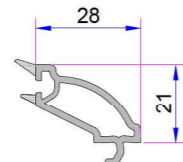

İnce Bağ Profili  
P.A.070.5001

Ortak Kısa Bağ Profili  
P.A.099.5004

Sürme Kasa Kapama  
P.A.770.5703

W 770 Conta Kanallı Kanat Arka Kapama  
P.A.770.5711

Sürme Kanat Arka Kapama  
P.A.770.5704

Kasa Contası Epdm  
Ado- 13  
34024-11070

Kanat Contası Epdm  
Ado - 14  
34024-12070

Çift Kanat Bant Epdm  
Bnt-05  
34024-13010

4-6mm Tek Cam Çıtası  
P.A.750.4000

20mm Çift Cam Çıtası  
P.A.750.4100

20mm Dekoratif Çift Cam Çıtası  
P.A.750.4102