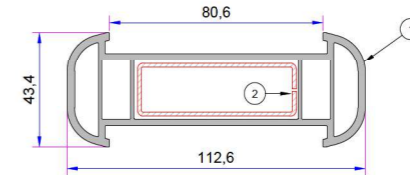

- 90° Köşe Profili**  
P.A.080.5100.600.0.00.19
- Destek Sacı (60x60)**  
1,2mm - 34022 - 12306  
1,5mm - 34022 - 15306  
2 mm - 34022 - 20306

- Acılı Köşe Dönüş Adaptörü**  
P.A.080.5104.600.0.00.19

- Acılı Köşe Dönüş Borusu**  
P.A.080.5106.600.0.00.19
- Destek Sacı (60x60)**  
1,2mm - 34022 - 12502  
1,5mm - 34022 - 15502  
2 mm - 34022 - 20502

- Damlalıklı Kanat Profili**  
P.A.860.2200.600.0.BC.01
- Destek Sacı (29x30x29)**  
1,2mm 34022-12002  
1,5mm 34022-15002  
2 mm 34022-20002

- Orta Kayıt Profili**  
P.A.860.3000.600.0.BC.01
- Destek Sacı (29x30x29)**  
1,2mm 34022-12002  
1,5mm 34022-15002  
2 mm 34022-20002

- Statik Orta Kayıt Profili**  
P.A.800.3009.600.0.BC.01
- Destek Sacı (29x30x29)**  
1,2mm 34022-12111  
1,5mm 34022-15119  
2 mm 34022-20111

- Kasa Yükseltme Profili**  
P.A.080.5300.600.0.00.19
- Destek Sacı (30x25)**  
1,2mm - 34022 - 12119  
1,5mm - 34022 - 15119  
2 mm - 34022 - 20119