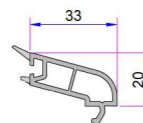

1. **24mm Çift Cam Çıtası**
   P.A.800.4200.600.0.HC