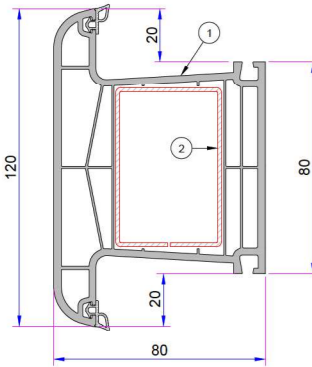

- Damlalıklı Kanat Profili**  
P.A.860.2200.600.0.BC.01
- Destek Sacı (29x30x29)**  
1,2mm 34022-12002  
1,5mm 34022-15002  
2 mm 34022-20002

- Orta Kayıt Profili**  
P.A.860.3000.600.0.BC.01
- Destek Sacı (29x30x29)**  
1,2mm 34022-12002  
1,5mm 34022-15002  
2 mm 34022-20002

- Statik Orta Kayıt Profili**  
P.A.800.3009.600.0.BC.01
- Destek Sacı (29x30x29)**  
1,2mm 34022-12111  
1,5mm 34022-15119  
2 mm 34022-20111

- Kasa Yükseltme Profili**  
P.A.080.5300.600.0.00.19
- Destek Sacı (30x25)**  
1,2mm - 34022 - 12119  
1,5mm - 34022 - 15119  
2 mm - 34022 - 20119

- Kalın Bağ Profili**  
P.A.080.5000.600.0.00.19
- Destek Sacı (60x20)**  
1,2mm - 34022 - 12106  
1,5mm - 34022 - 15106  
2 mm - 34022 - 20106

- Damlalık Profili**  
P.A.900.6307.600.0.00.19

- Süper Statik Orta Kayıt Profili**  
P.A.800.3008.600.0.BC.01
- Destek Sacı (40x60)**  
1,2mm 34022-12110  
1,5mm 34022-15110  
2 mm 34022-20110

- Kapı Kanat Profili**  
P.A.800.2100.600.0.BC.01
- Destek Sacı (40x30x50)**  
1,2mm 34022-12014  
1,5mm 34022-15014  
2 mm 34022-20014

- Dışa Açılım Kapı Kanat Profili**  
P.A.800.2101.600.0.BC.01
- Destek Sacı (40x30x50)**  
1,2mm 34022-12014  
1,5mm 34022-15014  
2 mm 34022-20014