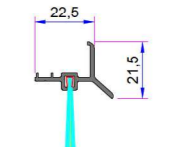

- 50mm Kasa Pervaz Profili**  
P.A.099.5524.600.0.00.19

- 35mm Kasa Pervaz Profili**  
P.A.099.5523.600.0.00.19

- Kısa Bağ Profili**  
P.A.099.5003.600.0.00.19

- Ortak Kısa Bağ Profili**  
P.A.099.5004.600

- Alüminyum Kapı Eşik Profili**  
AD16-003

- Alüminyum Kasa Eşik Takozu**  
221013.0000.L - 221013.0000.R

- Orta Kayıt Bağlantı Takozu**  
34007-11100

- Hareketli Orta Kayıt Kapağı**  
34012-10080

- Alm. Eşik Damlalık Profili**  
AD16-057

- Alm. Yalıtımlı Eşik Profili**  
AD16-056

- Hareketli Orta Kayıt Profili**  
P.A.800.3100.600.0.BC.19
- Destek Sacı (28x25)**  
1,2mm 34022-12117  
1,5mm 34022-15117  
2 mm 34022-20117

- 24mm Çift Cam Çıtası**  
P.A.800.4200.600.0.HC