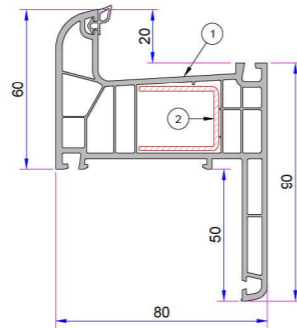

- Kasa Profili**  
P.A.860.1000.600.0.BC.01
- Destek Sacı (29x30x29)**  
1,2mm 34022-12002  
1,5mm 34022-15002  
2 mm 34022-20002

- Eko Kasa Profili**  
P.A.860.1003.600.0.BC.01
- Destek Sacı (30x24x30)**  
1,2mm 34022-12004  
1,5mm 34022-15004  
2 mm 34022-20004

- Pervazlı Kasa Profili**  
P.A.860.1200.600.0.BC.01
- Destek Sacı (30x24x30)**  
1,2mm 34022-12004  
1,5mm 34022-15004  
2 mm 34022-20004

- Kanat Profili**  
P.A.860.2000.600.0.BC.01
- Destek Sacı (29x30x29)**  
1,2mm 34022-12002  
1,5mm 34022-15002  
2 mm 34022-20002

- 90° Köşe Profili**  
P.A.080.5100.600.0.00.19
- Destek Sacı (60x60)**  
1,2mm - 34022 - 12306  
1,5mm - 34022 - 15306  
2 mm - 34022 - 20306

- Acılı Köşe Dönüş Adaptörü**  
P.A.080.5104.600.0.00.19

- Acılı Köşe Dönüş Borusu**  
P.A.080.5106.600.0.00.19
- Destek Sacı (60x60)**  
1,2mm - 34022 - 12502  
1,5mm - 34022 - 15502  
2 mm - 34022 - 20502

- Damlalıklı Kanat Profili**  
P.A.860.2200.600.0.BC.01
- Destek Sacı (29x30x29)**  
1,2mm 34022-12002  
1,5mm 34022-15002  
2 mm 34022-20002

- Orta Kayıt Profili**  
P.A.860.3000.600.0.BC.01
- Destek Sacı (29x30x29)**  
1,2mm 34022-12002  
1,5mm 34022-15002  
2 mm 34022-20002