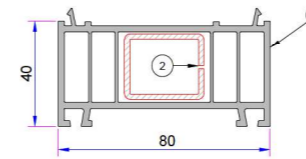

1. **Kasa Yükseltme Profili**
   P.A.080.5300.600.0.00.19
2. **Destek Sacı (30x25)**
   1,2mm - 34022 - 12119
   1,5mm - 34022 - 15119
   2 mm - 34022 - 20119