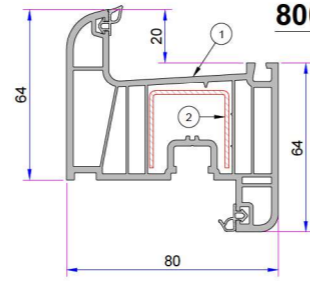

- Kasa Profili**  
P.A.860.1000.600.0.BC.01
- Destek Sacı (29x30x29)**  
1,2mm 34022-12002  
1,5mm 34022-15002  
2 mm 34022-20002

- Eko Kasa Profili**  
P.A.860.1003.600.0.BC.01
- Destek Sacı (30x24x30)**  
1,2mm 34022-12004  
1,5mm 34022-15004  
2 mm 34022-20004

- Pervazlı Kasa Profili**  
P.A.860.1200.600.0.BC.01
- Destek Sacı (30x24x30)**  
1,2mm 34022-12004  
1,5mm 34022-15004  
2 mm 34022-20004

- Kanat Profili**  
P.A.860.2000.600.0.BC.01
- Destek Sacı (29x30x29)**  
1,2mm 34022-12002  
1,5mm 34022-15002  
2 mm 34022-20002

- Damlalıklı Kanat Profili**  
P.A.860.2200.600.0.BC.01
- Destek Sacı (29x30x29)**  
1,2mm 34022-12002  
1,5mm 34022-15002  
2 mm 34022-20002

- Orta Kayıt Profili**  
P.A.860.3000.600.0.BC.01
- Destek Sacı (29x30x29)**  
1,2mm 34022-12002  
1,5mm 34022-15002  
2 mm 34022-20002