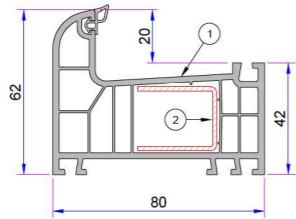

- Kasa Profili**  
P.A.860.1000.600.0.BC.01
- Destek Sacı (29x30x29)**  
1,2mm 34022-12002  
1,5mm 34022-15002  
2 mm 34022-20002

- Eko Kasa Profili**  
P.A.860.1003.600.0.BC.01
- Destek Sacı (30x24x30)**  
1,2mm 34022-12004  
1,5mm 34022-15004  
2 mm 34022-20004

- Pervazlı Kasa Profili**  
P.A.860.1200.600.0.BC.01
- Destek Sacı (30x24x30)**  
1,2mm 34022-12004  
1,5mm 34022-15004  
2 mm 34022-20004

- Kanat Profili**  
P.A.860.2000.600.0.BC.01
- Destek Sacı (29x30x29)**  
1,2mm 34022-12002  
1,5mm 34022-15002  
2 mm 34022-20002