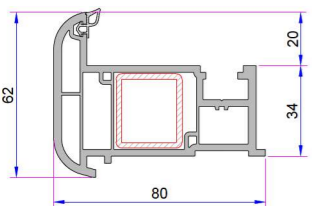

- 50mm Kasa Pervaz Profili**  
P.A.099.5524.600.0.00.19

- 35mm Kasa Pervaz Profili**  
P.A.099.5523.600.0.00.19

- Kısa Bağ Profili**  
P.A.099.5003.600.0.00.19

- Ortak Kısa Bağ Profili**  
P.A.099.5004.600

- Alüminyum Kapı Eşik Profili**  
AD16-003

- Alüminyum Kasa Eşik Takozu**  
221013.0000.L - 221013.0000.R

- Orta Kayıt Bağlantı Takozu**  
34007-11100

- Hareketli Orta Kayıt Kapağı**  
34012-10080

- Alm. Eşik Damlalık Profili**  
AD16-057

- Alm. Yalıtımlı Eşik Profili**  
AD16-056

- Hareketli Orta Kayıt Profili**  
P.A.800.3100.600.0.BC.19
- Destek Sacı (28x25)**  
1,2mm 34022-12117  
1,5mm 34022-15117  
2 mm 34022-20117

- 24mm Çift Cam Çıtası**  
P.A.800.4200.600.0.HC