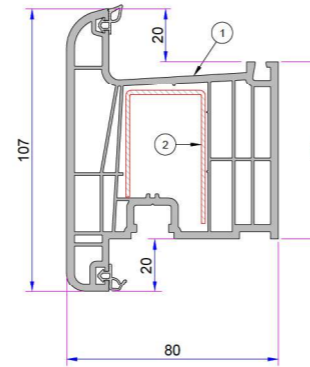

- Damlalıklı Kanat Profili**  
P.A.860.2200.600.0.BC.01
- Destek Sacı (29x30x29)**  
1,2mm 34022-12002  
1,5mm 34022-15002  
2 mm 34022-20002

- Orta Kayıt Profili**  
P.A.860.3000.600.0.BC.01
- Destek Sacı (29x30x29)**  
1,2mm 34022-12002  
1,5mm 34022-15002  
2 mm 34022-20002

- Statik Orta Kayıt Profili**  
P.A.800.3009.600.0.BC.01
- Destek Sacı (29x30x29)**  
1,2mm 34022-12111  
1,5mm 34022-15119  
2 mm 34022-20111

- Kasa Yükseltme Profili**  
P.A.080.5300.600.0.00.19
- Destek Sacı (30x25)**  
1,2mm - 34022 - 12119  
1,5mm - 34022 - 15119  
2 mm - 34022 - 20119

- Kalın Bağ Profili**  
P.A.080.5000.600.0.00.19
- Destek Sacı (60x20)**  
1,2mm - 34022 - 12106  
1,5mm - 34022 - 15106  
2 mm - 34022 - 20106

- Damlalık Profili**  
P.A.900.6307.600.0.00.19

- Süper Statik Orta Kayıt Profili**  
P.A.800.3008.600.0.BC.01
- Destek Sacı (40x60)**  
1,2mm 34022-12110  
1,5mm 34022-15110  
2 mm 34022-20110

- Kapı Kanat Profili**  
P.A.800.2100.600.0.BC.01
- Destek Sacı (40x30x50)**  
1,2mm 34022-12014  
1,5mm 34022-15014  
2 mm 34022-20014

- Dışa Açılım Kapı Kanat Profili**  
P.A.800.2101.600.0.BC.01
- Destek Sacı (40x30x50)**  
1,2mm 34022-12014  
1,5mm 34022-15014  
2 mm 34022-20014