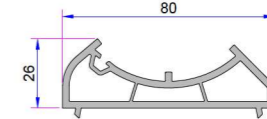

1. **Acılı Köşe Dönüş Adaptörü**
   P.A.080.5104.600.0.00.19