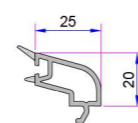

1. **32mm Çift Cam Çıtası**
   P.A.800.4500.600.0.HC