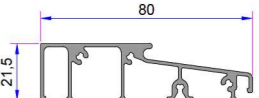

- Kapı Kanat Profili**  
P.A.800.2100.600.0.BC.01
- Destek Sacı (40x30x50)**  
1,2mm 34022-12014  
1,5mm 34022-15014  
2 mm 34022-20014

- Dışa Açılım Kapı Kanat Profili**  
P.A.800.2101.600.0.BC.01
- Destek Sacı (40x30x50)**  
1,2mm 34022-12014  
1,5mm 34022-15014  
2 mm 34022-20014

- 50mm Kasa Pervaz Profili**  
P.A.099.5524.600.0.00.19

- 35mm Kasa Pervaz Profili**  
P.A.099.5523.600.0.00.19

- Kısa Bağ Profili**  
P.A.099.5003.600.0.00.19

- Ortak Kısa Bağ Profili**  
P.A.099.5004.600

- Alüminyum Kapı Eşik Profili**  
AD16-003

- Alüminyum Kasa Eşik Takozu**  
221013.0000.L - 221013.0000.R

- Orta Kayıt Bağlantı Takozu**  
34007-11100

- Hareketli Orta Kayıt Kapağı**  
34012-10080

- Alm. Eşik Damlalık Profili**  
AD16-057