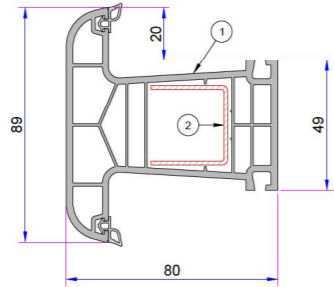

- Pervazlı Kasa Profili**  
P.A.860.1200.600.0.BC.01
- Destek Sacı (30x24x30)**  
1,2mm 34022-12004  
1,5mm 34022-15004  
2 mm 34022-20004

- Kanat Profili**  
P.A.860.2000.600.0.BC.01
- Destek Sacı (29x30x29)**  
1,2mm 34022-12002  
1,5mm 34022-15002  
2 mm 34022-20002

- 90° Köşe Profili**  
P.A.080.5100.600.0.00.19
- Destek Sacı (60x60)**  
1,2mm - 34022 - 12306  
1,5mm - 34022 - 15306  
2 mm - 34022 - 20306

- Acılı Köşe Dönüş Adaptörü**  
P.A.080.5104.600.0.00.19

- Acılı Köşe Dönüş Borusu**  
P.A.080.5106.600.0.00.19
- Destek Sacı (60x60)**  
1,2mm - 34022 - 12502  
1,5mm - 34022 - 15502  
2 mm - 34022 - 20502

- Damlalıklı Kanat Profili**  
P.A.860.2200.600.0.BC.01
- Destek Sacı (29x30x29)**  
1,2mm 34022-12002  
1,5mm 34022-15002  
2 mm 34022-20002

- Orta Kayıt Profili**  
P.A.860.3000.600.0.BC.01
- Destek Sacı (29x30x29)**  
1,2mm 34022-12002  
1,5mm 34022-15002  
2 mm 34022-20002

- Statik Orta Kayıt Profili**  
P.A.800.3009.600.0.BC.01
- Destek Sacı (29x30x29)**  
1,2mm 34022-12111  
1,5mm 34022-15119  
2 mm 34022-20111

- Kasa Yükseltme Profili**  
P.A.080.5300.600.0.00.19
- Destek Sacı (30x25)**  
1,2mm - 34022 - 12119  
1,5mm - 34022 - 15119  
2 mm - 34022 - 20119