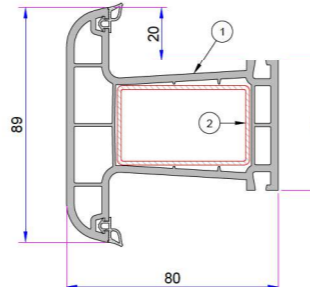

- Pervazlı Kasa Profili**  
P.A.860.1200.600.0.BC.01
- Destek Sacı (30x24x30)**  
1,2mm 34022-12004  
1,5mm 34022-15004  
2 mm 34022-20004

- Kanat Profili**  
P.A.860.2000.600.0.BC.01
- Destek Sacı (29x30x29)**  
1,2mm 34022-12002  
1,5mm 34022-15002  
2 mm 34022-20002

- 90° Köşe Profili**  
P.A.080.5100.600.0.00.19
- Destek Sacı (60x60)**  
1,2mm - 34022 - 12306  
1,5mm - 34022 - 15306  
2 mm - 34022 - 20306

- Acılı Köşe Dönüş Adaptörü**  
P.A.080.5104.600.0.00.19

- Acılı Köşe Dönüş Borusu**  
P.A.080.5106.600.0.00.19
- Destek Sacı (60x60)**  
1,2mm - 34022 - 12502  
1,5mm - 34022 - 15502  
2 mm - 34022 - 20502

- Damlalıklı Kanat Profili**  
P.A.860.2200.600.0.BC.01
- Destek Sacı (29x30x29)**  
1,2mm 34022-12002  
1,5mm 34022-15002  
2 mm 34022-20002

- Orta Kayıt Profili**  
P.A.860.3000.600.0.BC.01
- Destek Sacı (29x30x29)**  
1,2mm 34022-12002  
1,5mm 34022-15002  
2 mm 34022-20002

- Statik Orta Kayıt Profili**  
P.A.800.3009.600.0.BC.01
- Destek Sacı (29x30x29)**  
1,2mm 34022-12111  
1,5mm 34022-15119  
2 mm 34022-20111

- Kasa Yükseltme Profili**  
P.A.080.5300.600.0.00.19
- Destek Sacı (30x25)**  
1,2mm - 34022 - 12119  
1,5mm - 34022 - 15119  
2 mm - 34022 - 20119