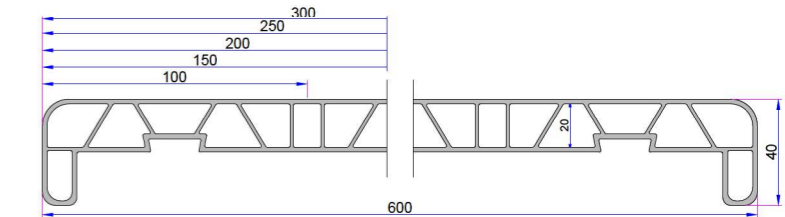

- 32mm Çift Cam Çıtası**  
P.A.800.4500.600.0.HC

- 42mm Dekoratif Çift Cam Çıtası**  
P.A.800.4600.600.0.HC

- Kasa Contası**

- Kanat Contası**

- PVC Denizlik Profili (600mm)**  
P.DNZ.01.60.E.600.19