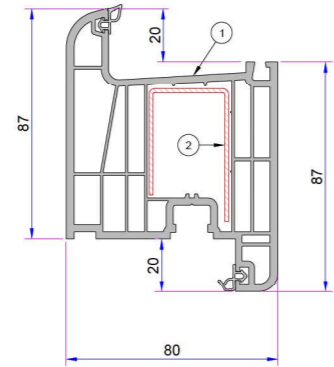

- Damlalıklı Kanat Profili**  
P.A.860.2200.600.0.BC.01
- Destek Sacı (29x30x29)**  
1,2mm 34022-12002  
1,5mm 34022-15002  
2 mm 34022-20002

- Orta Kayıt Profili**  
P.A.860.3000.600.0.BC.01
- Destek Sacı (29x30x29)**  
1,2mm 34022-12002  
1,5mm 34022-15002  
2 mm 34022-20002

- Statik Orta Kayıt Profili**  
P.A.800.3009.600.0.BC.01
- Destek Sacı (29x30x29)**  
1,2mm 34022-12111  
1,5mm 34022-15119  
2 mm 34022-20111

- Kasa Yükseltme Profili**  
P.A.080.5300.600.0.00.19
- Destek Sacı (30x25)**  
1,2mm - 34022 - 12119  
1,5mm - 34022 - 15119  
2 mm - 34022 - 20119

- Kalın Bağ Profili**  
P.A.080.5000.600.0.00.19
- Destek Sacı (60x20)**  
1,2mm - 34022 - 12106  
1,5mm - 34022 - 15106  
2 mm - 34022 - 20106

- Damlalık Profili**  
P.A.900.6307.600.0.00.19

- Süper Statik Orta Kayıt Profili**  
P.A.800.3008.600.0.BC.01
- Destek Sacı (40x60)**  
1,2mm 34022-12110  
1,5mm 34022-15110  
2 mm 34022-20110