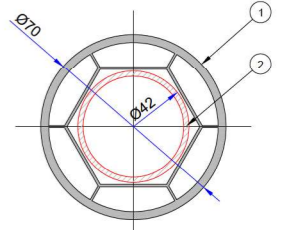

- Kasa Profili**  
P.A.860.1000.600.0.BC.01
- Destek Sacı (29x30x29)**  
1,2mm 34022-12002  
1,5mm 34022-15002  
2 mm 34022-20002

- Eko Kasa Profili**  
P.A.860.1003.600.0.BC.01
- Destek Sacı (30x24x30)**  
1,2mm 34022-12004  
1,5mm 34022-15004  
2 mm 34022-20004

- Pervazlı Kasa Profili**  
P.A.860.1200.600.0.BC.01
- Destek Sacı (30x24x30)**  
1,2mm 34022-12004  
1,5mm 34022-15004  
2 mm 34022-20004

- Kanat Profili**  
P.A.860.2000.600.0.BC.01
- Destek Sacı (29x30x29)**  
1,2mm 34022-12002  
1,5mm 34022-15002  
2 mm 34022-20002

- 90° Köşe Profili**  
P.A.080.5100.600.0.00.19
- Destek Sacı (60x60)**  
1,2mm - 34022 - 12306  
1,5mm - 34022 - 15306  
2 mm - 34022 - 20306

- Acılı Köşe Dönüş Adaptörü**  
P.A.080.5104.600.0.00.19

- Acılı Köşe Dönüş Borusu**  
P.A.080.5106.600.0.00.19
- Destek Sacı (60x60)**  
1,2mm - 34022 - 12502  
1,5mm - 34022 - 15502  
2 mm - 34022 - 20502