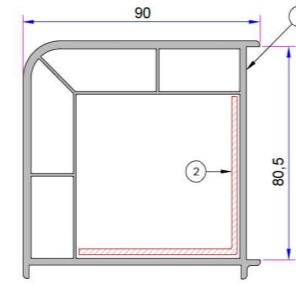

- Kasa Profili**  
P.A.860.1000.600.0.BC.01
- Destek Sacı (29x30x29)**  
1,2mm 34022-12002  
1,5mm 34022-15002  
2 mm 34022-20002

- Eko Kasa Profili**  
P.A.860.1003.600.0.BC.01
- Destek Sacı (30x24x30)**  
1,2mm 34022-12004  
1,5mm 34022-15004  
2 mm 34022-20004

- Pervazlı Kasa Profili**  
P.A.860.1200.600.0.BC.01
- Destek Sacı (30x24x30)**  
1,2mm 34022-12004  
1,5mm 34022-15004  
2 mm 34022-20004

- Kanat Profili**  
P.A.860.2000.600.0.BC.01
- Destek Sacı (29x30x29)**  
1,2mm 34022-12002  
1,5mm 34022-15002  
2 mm 34022-20002