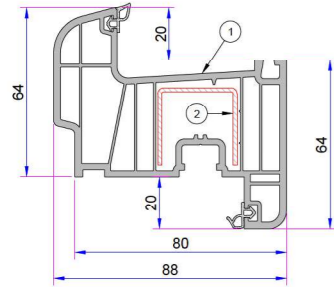

- Kasa Profili**  
P.A.860.1000.600.0.BC.01
- Destek Sacı (29x30x29)**  
1,2mm 34022-12002  
1,5mm 34022-15002  
2 mm 34022-20002

- Eko Kasa Profili**  
P.A.860.1003.600.0.BC.01
- Destek Sacı (30x24x30)**  
1,2mm 34022-12004  
1,5mm 34022-15004  
2 mm 34022-20004

- Pervazlı Kasa Profili**  
P.A.860.1200.600.0.BC.01
- Destek Sacı (30x24x30)**  
1,2mm 34022-12004  
1,5mm 34022-15004  
2 mm 34022-20004

- Kanat Profili**  
P.A.860.2000.600.0.BC.01
- Destek Sacı (29x30x29)**  
1,2mm 34022-12002  
1,5mm 34022-15002  
2 mm 34022-20002

- 90° Köşe Profili**  
P.A.080.5100.600.0.00.19
- Destek Sacı (60x60)**  
1,2mm - 34022 - 12306  
1,5mm - 34022 - 15306  
2 mm - 34022 - 20306

- Acılı Köşe Dönüş Adaptörü**  
P.A.080.5104.600.0.00.19

- Acılı Köşe Dönüş Borusu**  
P.A.080.5106.600.0.00.19
- Destek Sacı (60x60)**  
1,2mm - 34022 - 12502  
1,5mm - 34022 - 15502  
2 mm - 34022 - 20502

- Damlalıklı Kanat Profili**  
P.A.860.2200.600.0.BC.01
- Destek Sacı (29x30x29)**  
1,2mm 34022-12002  
1,5mm 34022-15002  
2 mm 34022-20002

- Orta Kayıt Profili**  
P.A.860.3000.600.0.BC.01
- Destek Sacı (29x30x29)**  
1,2mm 34022-12002  
1,5mm 34022-15002  
2 mm 34022-20002