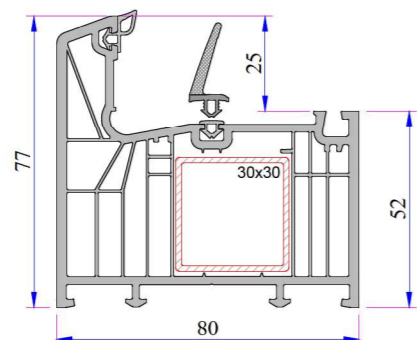

ADO

W 888 SERIE PVC PROFILE SYSTEM

Frame Profile
P.A.883.1000.600.2.BC.01
Reinforcement (30x24x30)

Super Frame Profile
P.A.883.1001.600.2.BC.01
Reinforcement (30x30)

Frame Profile with Sill
P.A.883.1200.600.2.BC.01
Reinforcement (30x24x30)

1. **90° Corner Profile**
P.A.080.5100.600.0.00.19
2. **Reinforcement (60x60)**
1,2mm - 34022 - 12306
1,5mm - 34022 - 15306
2 mm - 34022 - 20306

1. **Frame Lifting Profile**
P.A.080.5300.600.0.00.19
2. **Reinforcement (30x25)**
1,2mm - 34022 - 12119
1,5mm - 34022 - 15119
2 mm - 34022 - 20119

1. **Large Coupling Profile**
P.A.080.5000.600.0.00.19
2. **Reinforcement (20x60)**
1,2mm - 34022 - 12106
1,5mm - 34022 - 15106
2 mm - 34022 - 20106

Sash Profile
P.A.883.2000.600.2.BC.01
Reinforcement (30x29x30)