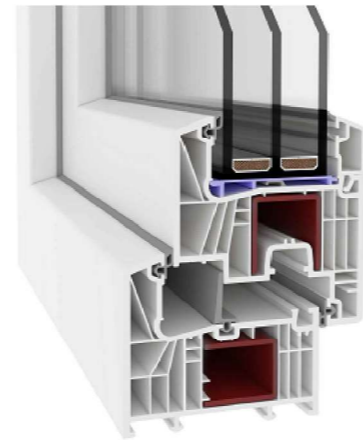

ADO

W 888 SERIE PVC PROFILE SYSTEM

Frame Profile
P.A.883.1000.600.2.BC.01
Reinforcement (30x24x30)

Super Frame Profile
P.A.883.1001.600.2.BC.01
Reinforcement (30x30)

Frame Profile with Sill
P.A.883.1200.600.2.BC.01
Reinforcement (30x24x30)

1. **90° Corner Profile**
P.A.080.5100.600.0.00.19
2. **Reinforcement (60x60)**
1,2mm - 34022 - 12306
1,5mm - 34022 - 15306
2 mm - 34022 - 20306

1. **Frame Lifting Profile**
P.A.080.5300.600.0.00.19
2. **Reinforcement (30x25)**
1,2mm - 34022 - 12119
1,5mm - 34022 - 15119
2 mm - 34022 - 20119

1. **Large Coupling Profile**
P.A.080.5000.600.0.00.19
2. **Reinforcement (20x60)**
1,2mm - 34022 - 12106
1,5mm - 34022 - 15106
2 mm - 34022 - 20106

Sash Profile
P.A.883.2000.600.2.BC.01
Reinforcement (30x29x30)