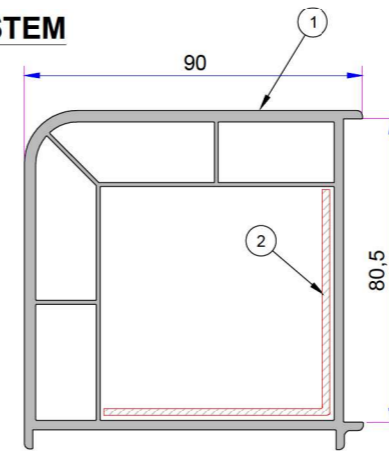

ADO

W 888 SERIE PVC PROFILE SYSTEM

Frame Profile
P.A.883.1000.600.2.BC.01
Reinforcement (30x24x30)

Super Frame Profile
P.A.883.1001.600.2.BC.01
Reinforcement (30x30)

Frame Profile with Sill
P.A.883.1200.600.2.BC.01
Reinforcement (30x24x30)

1. **90° Corner Profile**
P.A.080.5100.600.0.00.19
2. **Reinforcement (60x60)**
1,2mm - 34022 - 12306
1,5mm - 34022 - 15306
2 mm - 34022 - 20306

1. **Frame Lifting Profile**
P.A.080.5300.600.0.00.19
2. **Reinforcement (30x25)**
1,2mm - 34022 - 12119
1,5mm - 34022 - 15119
2 mm - 34022 - 20119

1. **Large Coupling Profile**
P.A.080.5000.600.0.00.19
2. **Reinforcement (20x60)**
1,2mm - 34022 - 12106
1,5mm - 34022 - 15106
2 mm - 34022 - 20106

Sash Profile
P.A.883.2000.600.2.BC.01
Reinforcement (30x29x30)