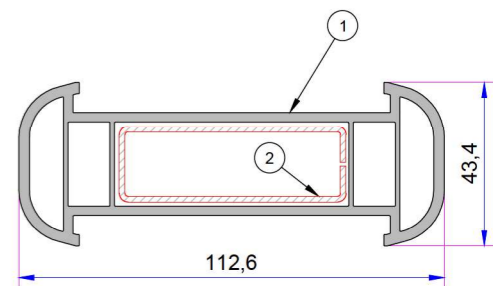

ADO

W 888 SERIE PVC PROFILE SYSTEM

Frame Profile
P.A.883.1000.600.2.BC.01
Reinforcement (30x24x30)

Super Frame Profile
P.A.883.1001.600.2.BC.01
Reinforcement (30x30)

Frame Profile with Sill
P.A.883.1200.600.2.BC.01
Reinforcement (30x24x30)

1. **90° Corner Profile**
P.A.080.5100.600.0.00.19
2. **Reinforcement (60x60)**
1,2mm - 34022 - 12306
1,5mm - 34022 - 15306
2 mm - 34022 - 20306

1. **Frame Lifting Profile**
P.A.080.5300.600.0.00.19
2. **Reinforcement (30x25)**
1,2mm - 34022 - 12119
1,5mm - 34022 - 15119
2 mm - 34022 - 20119

1. **Large Coupling Profile**
P.A.080.5000.600.0.00.19
2. **Reinforcement (20x60)**
1,2mm - 34022 - 12106
1,5mm - 34022 - 15106
2 mm - 34022 - 20106

Sash Profile
P.A.883.2000.600.2.BC.01
Reinforcement (30x29x30)