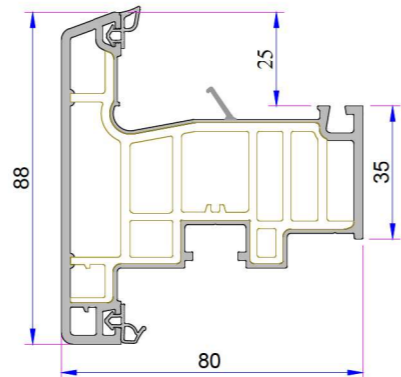

ADO

W 888 SERIE PVC PROFILE SYSTEM

Frame Profile
P.A.883.1000.600.2.BC.01
Reinforcement (30x24x30)

Super Frame Profile
P.A.883.1001.600.2.BC.01
Reinforcement (30x30)

Frame Profile with Sill
P.A.883.1200.600.2.BC.01
Reinforcement (30x24x30)

1. **90° Corner Profile**
P.A.080.5100.600.0.00.19
2. **Reinforcement (60x60)**
1,2mm - 34022 - 12306
1,5mm - 34022 - 15306
2 mm - 34022 - 20306

1. **Frame Lifting Profile**
P.A.080.5300.600.0.00.19
2. **Reinforcement (30x25)**
1,2mm - 34022 - 12119
1,5mm - 34022 - 15119
2 mm - 34022 - 20119

1. **Large Coupling Profile**
P.A.080.5000.600.0.00.19
2. **Reinforcement (20x60)**
1,2mm - 34022 - 12106
1,5mm - 34022 - 15106
2 mm - 34022 - 20106

Sash Profile
P.A.883.2000.600.2.BC.01
Reinforcement (30x29x30)

Offset Type Sash Profile
P.A.883.2200.600.2.BC.01

Outward Opening Sash Profile
P.A.883.2001.600.2.BC.01

Mullion Profile
P.A.883.3000.600.2.BC.01
Reinforcement (20x36)

1. **Ø70 Pipe Profile**
P.A.080.5106.600.0.00.19
2. **Reinforcement (Ø42)**
1,2mm - 34022 - 12502
1,5mm - 34022 - 15502
2 mm - 34022 - 20502