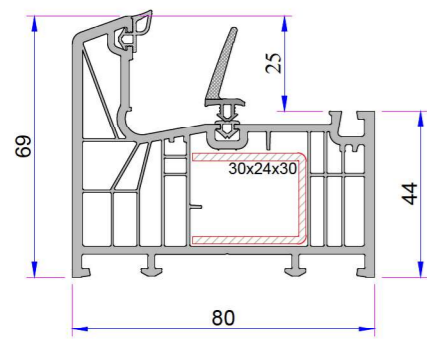

ADO

W 888 SERIE PVC PROFILE SYSTEM

Frame Profile
P.A.883.1000.600.2.BC.01
Reinforcement (30x24x30)

Super Frame Profile
P.A.883.1001.600.2.BC.01
Reinforcement (30x30)

Frame Profile with Sill
P.A.883.1200.600.2.BC.01
Reinforcement (30x24x30)

1. **90° Corner Profile**
P.A.080.5100.600.0.00.19
2. **Reinforcement (60x60)**
1,2mm - 34022 - 12306
1,5mm - 34022 - 15306
2 mm - 34022 - 20306

1. **Frame Lifting Profile**
P.A.080.5300.600.0.00.19
2. **Reinforcement (30x25)**
1,2mm - 34022 - 12119
1,5mm - 34022 - 15119
2 mm - 34022 - 20119

1. **Large Coupling Profile**
P.A.080.5000.600.0.00.19
2. **Reinforcement (20x60)**
1,2mm - 34022 - 12106
1,5mm - 34022 - 15106
2 mm - 34022 - 20106

Sash Profile
P.A.883.2000.600.2.BC.01
Reinforcement (30x29x30)

Offset Type Sash Profile
P.A.883.2200.600.2.BC.01

Outward Opening Sash Profile
P.A.883.2001.600.2.BC.01

Mullion Profile
P.A.883.3000.600.2.BC.01
Reinforcement (20x36)

1. **Ø70 Pipe Profile**
P.A.080.5106.600.0.00.19
2. **Reinforcement (Ø42)**
1,2mm - 34022 - 12502
1,5mm - 34022 - 15502
2 mm - 34022 - 20502