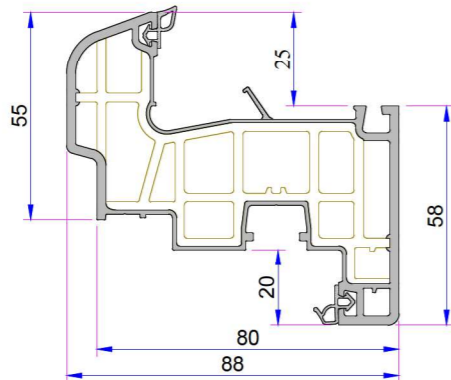

ADO

W 888 SERIE PVC PROFILE SYSTEM

Frame Profile
P.A.883.1000.600.2.BC.01
Reinforcement (30x24x30)

Super Frame Profile
P.A.883.1001.600.2.BC.01
Reinforcement (30x30)

Frame Profile with Sill
P.A.883.1200.600.2.BC.01
Reinforcement (30x24x30)

1. **90° Corner Profile**
P.A.080.5100.600.0.00.19
2. **Reinforcement (60x60)**
1,2mm - 34022 - 12306
1,5mm - 34022 - 15306
2 mm - 34022 - 20306

1. **Frame Lifting Profile**
P.A.080.5300.600.0.00.19
2. **Reinforcement (30x25)**
1,2mm - 34022 - 12119
1,5mm - 34022 - 15119
2 mm - 34022 - 20119

1. **Large Coupling Profile**
P.A.080.5000.600.0.00.19
2. **Reinforcement (20x60)**
1,2mm - 34022 - 12106
1,5mm - 34022 - 15106
2 mm - 34022 - 20106

Sash Profile
P.A.883.2000.600.2.BC.01
Reinforcement (30x29x30)