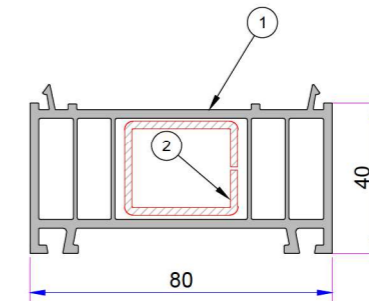

ADO

W 888 SERIE PVC PROFILE SYSTEM

Frame Profile
P.A.883.1000.600.2.BC.01
Reinforcement (30x24x30)

Super Frame Profile
P.A.883.1001.600.2.BC.01
Reinforcement (30x30)

Frame Profile with Sill
P.A.883.1200.600.2.BC.01
Reinforcement (30x24x30)

1. **90° Corner Profile**
P.A.080.5100.600.0.00.19
2. **Reinforcement (60x60)**
1,2mm - 34022 - 12306
1,5mm - 34022 - 15306
2 mm - 34022 - 20306

1. **Frame Lifting Profile**
P.A.080.5300.600.0.00.19
2. **Reinforcement (30x25)**
1,2mm - 34022 - 12119
1,5mm - 34022 - 15119
2 mm - 34022 - 20119