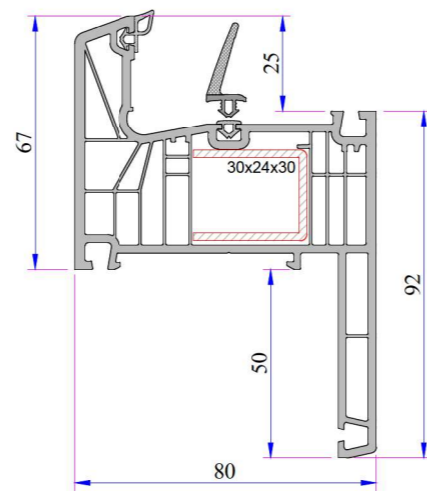

ADO

W 888 SERIE PVC PROFILE SYSTEM

Frame Profile
P.A.883.1000.600.2.BC.01
Reinforcement (30x24x30)

Super Frame Profile
P.A.883.1001.600.2.BC.01
Reinforcement (30x30)

Frame Profile with Sill
P.A.883.1200.600.2.BC.01
Reinforcement (30x24x30)

1. **90° Corner Profile**
P.A.080.5100.600.0.00.19
2. **Reinforcement (60x60)**
1,2mm - 34022 - 12306
1,5mm - 34022 - 15306
2 mm - 34022 - 20306

1. **Frame Lifting Profile**
P.A.080.5300.600.0.00.19
2. **Reinforcement (30x25)**
1,2mm - 34022 - 12119
1,5mm - 34022 - 15119
2 mm - 34022 - 20119

1. **Large Coupling Profile**
P.A.080.5000.600.0.00.19
2. **Reinforcement (20x60)**
1,2mm - 34022 - 12106
1,5mm - 34022 - 15106
2 mm - 34022 - 20106

Sash Profile
P.A.883.2000.600.2.BC.01
Reinforcement (30x29x30)