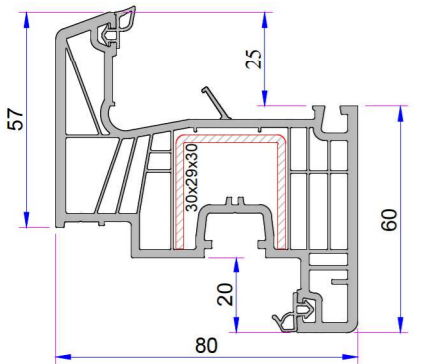

ADO

W 888 SERIE PVC PROFILE SYSTEM

Frame Profile
P.A.883.1000.600.2.BC.01
Reinforcement (30x24x30)

Super Frame Profile
P.A.883.1001.600.2.BC.01
Reinforcement (30x30)

Frame Profile with Sill
P.A.883.1200.600.2.BC.01
Reinforcement (30x24x30)

1. **90° Corner Profile**
P.A.080.5100.600.0.00.19
2. **Reinforcement (60x60)**
1,2mm - 34022 - 12306
1,5mm - 34022 - 15306
2 mm - 34022 - 20306

1. **Frame Lifting Profile**
P.A.080.5300.600.0.00.19
2. **Reinforcement (30x25)**
1,2mm - 34022 - 12119
1,5mm - 34022 - 15119
2 mm - 34022 - 20119

1. **Large Coupling Profile**
P.A.080.5000.600.0.00.19
2. **Reinforcement (20x60)**
1,2mm - 34022 - 12106
1,5mm - 34022 - 15106
2 mm - 34022 - 20106

Sash Profile
P.A.883.2000.600.2.BC.01
Reinforcement (30x29x30)